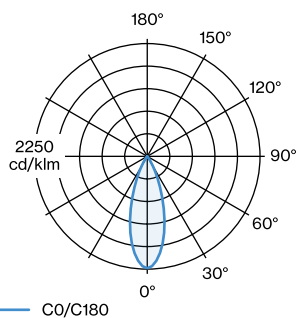

LICHTVERTEILUNG