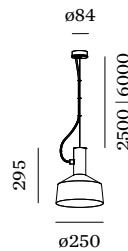

OPTISCH

Shade 2.0 ,

ELEKTRISCH

100 - 240 V

LED Einsatz 6.5 W

Klasse 1

ABMESSUNGEN

Durchmesser 250 mm

Höhe 295 mm

1.07 kg

inkl. 2.5 m Seilabhangung

^a Color may deviate slightly due to production conditions.

^b PAR16 LAMP 2700K CRI90

^c PAR16 LAMP 3000K CRI90

Pendelleuchte aus Aluminium; Oberflache Mattschwarz nasslackiert; matte Oberflachenstruktur; RAL 9011; inkl. 2.5 m Seilabhangung; Kabel und Baldachin in Mattschwarz; Schirm Mattschwarz + Gold; nasslackiert; matte Textur; Lampensockel GU10; Lampentyp PAR16; max. 15W; 100 - 240 V; Schutzart IP20; SK1; Leuchtmittel nicht inbegriffen;