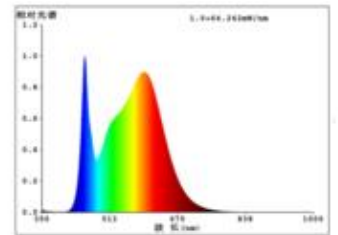

**Datenblatt**  
**4023701**

**Aufbauleuchte Circel 270mm silber Sensor**

Unsere 18 W **Circel** ist in einem zeitloses Design in runder Ausführung konzipiert worden. Sie besitzt eine blendfreie Ausleuchtung, ohne dass sich eine Schattenbildung abzeichnet, selbst die seitlichen Abdeckungen strahlen mit. Unsere Deckenleuchte findet ihren Einsatzbereich an den unterschiedlichsten Orten. Vorwiegend wird Sie aber bedingt durch Ihre hohe Schaltfestigkeit in Treppenhäusern eingesetzt. Durch Ihr Schnellmontageset braucht die Befestigung nur ein geringen Zeitaufwand, somit ist unsere Circel auch sehr gut als Projektleuchte geeignet. Besonders wichtig im Objekt: wir bieten 5 Jahre Garantie auf die Funktion und verbürgen uns für die hochwertige Verarbeitung und Langlebigkeit dieser Leuchte.

Dimmbar: nein

2.100 lm	Nomineller Nutzlichtstrom
18,00 Watt	Leistungsaufnahme
4000 K	Farbtemperatur
Ra>80	Farbwiedergabe
<5 sdcn	Farbkonsistenz
110°	Abstrahlwinkel
silber	Ausführung
IP20	Schutzklasse
-10° - 40°C	Einsatztemperatur
0.95	Leistungsfaktor
230 V AC	Betriebsspannung
50/60 Hz	Betriebsfrequenz
80 mA	Nennstrom
16 kWh/1000h	Energieverbrauch
<0.5 s	Anlaufzeit zum Erreichen von 60% des vollen Lichtstroms
<0.5 s	Zündzeit
Ø 50.000 h	Nennlebensdauer
L80B10	Messverfahren Lebensdauer
0.8	Lampenlichtstromerhalt am Ende der Nennlebensdauer

Spektrale Strahlungsverteilung im Bereich 180 - 800 nm

**SIGOR**  
4023701

A	
B	
C	
D	
E	← E
F	
G	

**18**  
kWh/1000h

2019/2015

4023701

Aufbauleuchte Circel 270mm silber Sensor

**Bedienungsanleitung:**