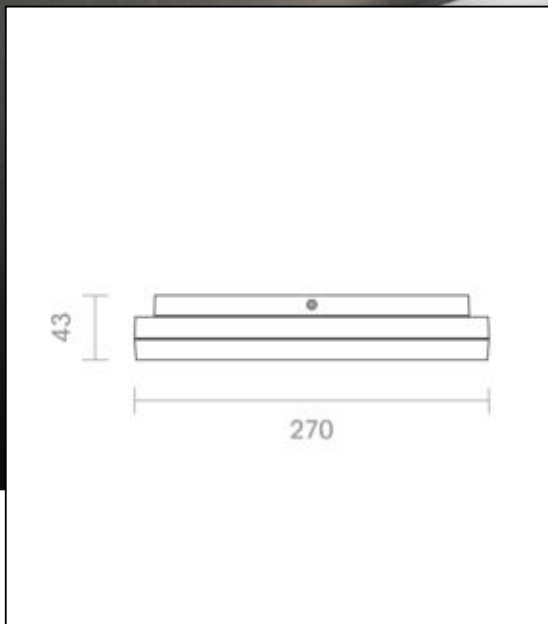

**Datenblatt**  
**4023701**

**Aufbauleuchte Circel 270mm silber Sensor**

Unsere 18 W **Circel** ist in einem zeitloses Design in runder Ausführung konzipiert worden. Sie besitzt eine blendfreie Ausleuchtung, ohne dass sich eine Schattenbildung abzeichnet, selbst die seitlichen Abdeckungen strahlen mit. Unsere Deckenleuchte findet ihren Einsatzbereich an den unterschiedlichsten Orten. Vorwiegend wird Sie aber bedingt durch Ihre hohe Schaltfestigkeit in Treppenhäusern eingesetzt. Durch Ihr Schnellmontageset braucht die Befestigung nur ein geringen Zeitaufwand, somit ist unsere Circel auch sehr gut als Projektleuchte geeignet. Besonders wichtig im Objekt: wir bieten 5 Jahre Garantie auf die Funktion und verbürgen uns für die hochwertige Verarbeitung und Langlebigkeit dieser Leuchte.

Spektrale Strahlungsverteilung im Bereich 180 - 800 nm

**SIGOR**  
4023701

A	
B	
C	
D	
E	← E
F	
G	

**18**  
kWh/1000h

2019/2015

4023701

Aufbauleuchte Circel 270mm silber Sensor

**Bedienungsanleitung:**