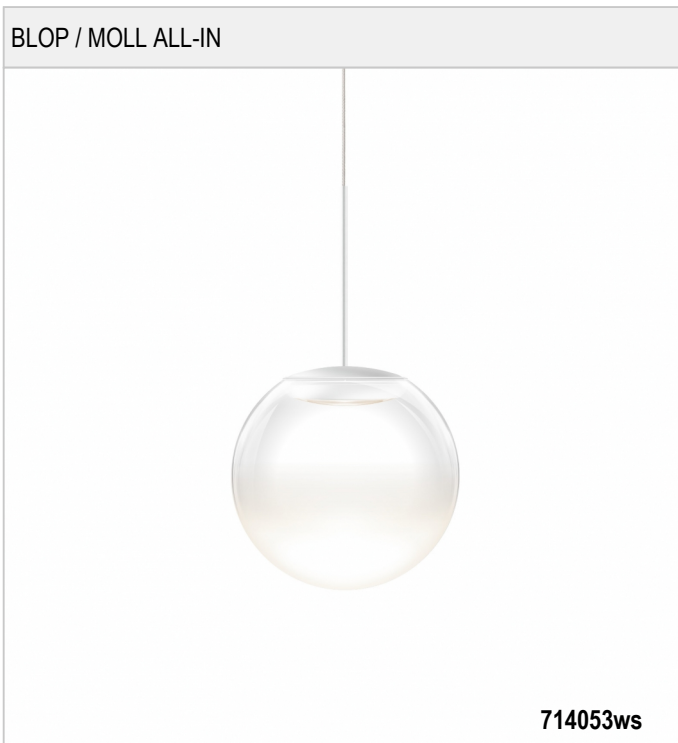

BLOP / MOLL ALL-IN - ALL-IN STRAHLER

BRUCK.

BLOP / MOLL ALL-IN

230 V		IP20			LED
	12 W	min. 950 lm	2700K	CRI 90	

Produktdaten

Art.-Nr.: 714053ws
 Schutzklasse: II

Leuchtmitteltyp

Leuchtmitteltyp: LED
 Leistung: max. 12 W
 Lichtstrom (lm): min. 950
 Lichttemperatur: 2700K
 Farbwiedergabe: CRI 90

Designer: Dirk Wortmeyer

BLOP / MOLL ALL-IN

714053ws		weiß
714053mcgy		mattchrom
714053ch		chrom
714053sw		schwarz
714053hw		champagner, weiß
714053hb		champagner, schwarz