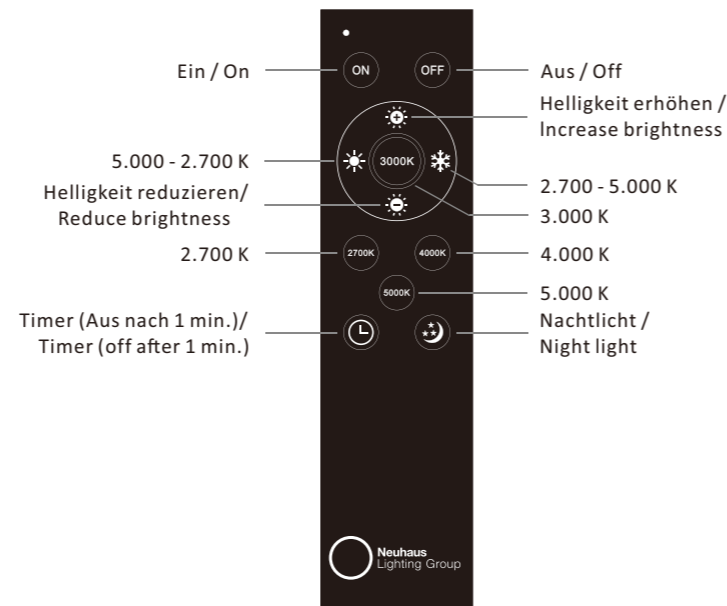

Anlernen der Fernbedienung an die Leuchte

Schalten Sie die Leuchte über den Wandschalter ein. Drücken Sie innerhalb von 5 Sekunden die ON-Taste auf der Fernbedienung. Die Leuchte ist nun angelern und kann über die Fernbedienung gesteuert werden.

!!! Eine Fernbedienung kann unbegrenzt viele Leuchten steuern. Eine Leuchte kann von einer Fernbedienung angesteuert werden !!!

Assigning the remote control to the light

Switch the light on via the wall switch. Press the ON button on remote control within 5 seconds. The light is now assigned and can be operated by the remote control.

!!! A remote control can control an unlimited number of lights. A light can be operated by one remote control !!!

Beschreibung / Description	Betriebsgröße / Operation data
Batterie / Battery	2x AAA, 1,5V
Sendefrequenz / Transmission frequenzy	433,92 MHz
Sendeleistung / Transmitting power	1,0 mW
Leerlaufstrom / No-load current	0,001 mA
Betriebsstrom / Operating current	max.15 mA
Reichweite der Fernbedienung / Range of the remote control	6-8 m