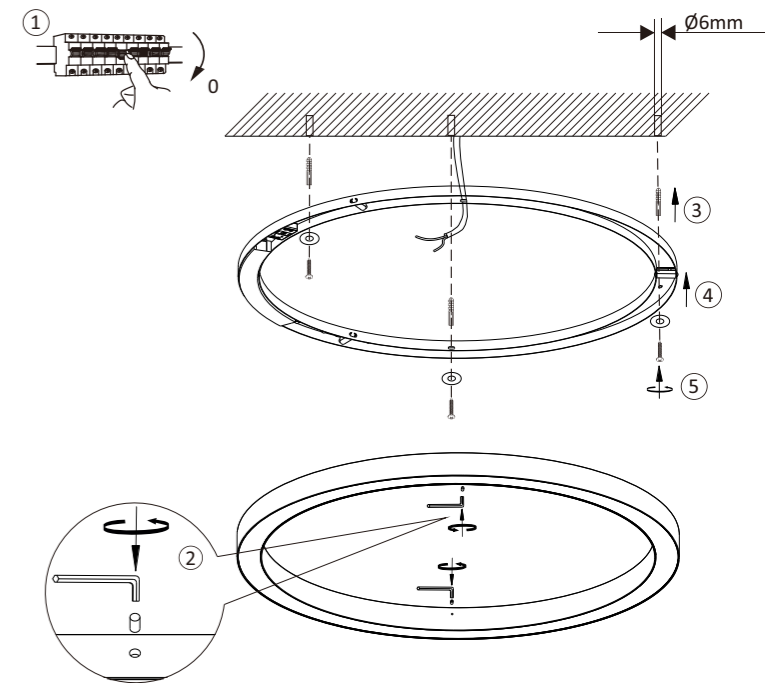

837585 - PURE-LINES

Paul Neuhaus

Paul Neuhaus GmbH

Olakenweg 36 · D-59457 Werl

☎ +49(0)2922 9721 9290

✉ Kundenservice@neuhaus-group.de

www.paul-neuhaus.de

DE

DE Dieses Produkt enthält eine Lichtquelle der Energieeffizienzklasse <E>.

GB This product contains a light source of energy efficiency class <E>.

FR Ce produit comprend une source de lumière de classe d'efficacité énergétique <E>.

ES Este producto contiene una fuente de luz de la clase de eficiencia energética <E>.

HR Ovaj proizvod sadrži izvor svjetlosti energetskeg razreda <E>.

HU Ez a termék <E> energiahatékonysági osztályba tartozó fényforrást tartalmaz.

IT Questo prodotto contiene una sorgente luminosa della classe di efficienza energetica <E>.

NL Dit product bevat een lichtbron van energie-efficiëntieklasse <E>.

GB

FR

ES

HR

HU

IT

NL

LED

30 W

3.750 lm

37 W

2.800 lm

t

25.000 h

T_K

2.700-5.000 K

15.000 x

< 0,5 s

433,92 MHz

1,0 mW

837585

230V / 50Hz~

LED

1x LED-Board 24V DC/30W

1x

3x

3x

3x

1x

2x

1,5V AAA

1x