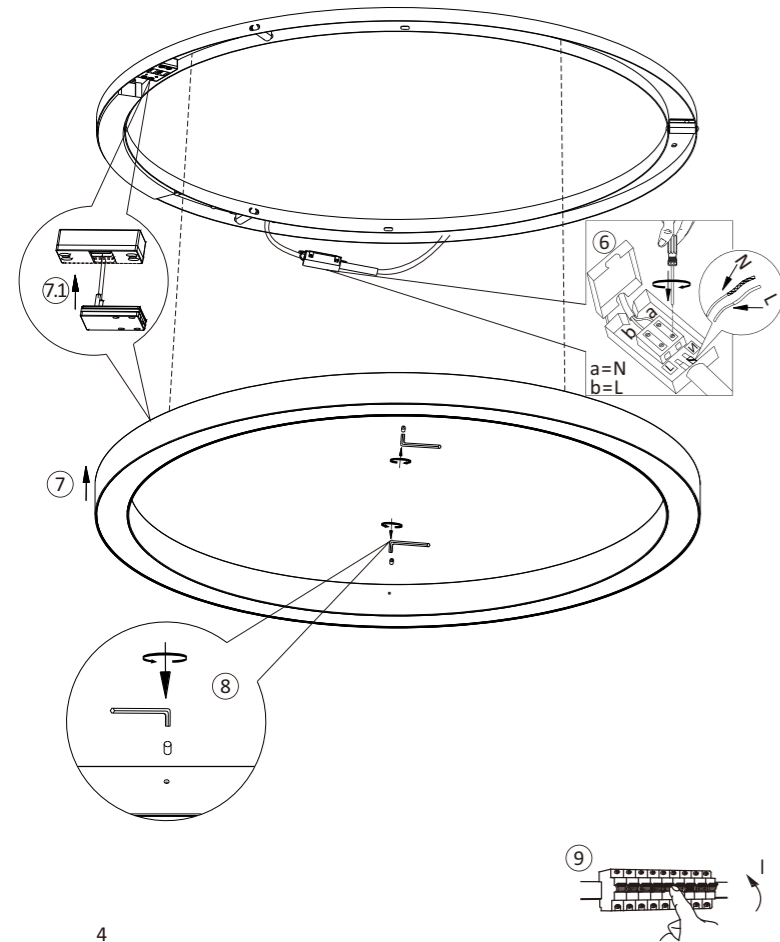

Anlernen der Fernbedienung an die Leuchte

Schalten Sie die Leuchte über den Wandschalter ein. Drücken Sie innerhalb von 5 Sekunden die ON-Taste auf der Fernbedienung. Die Leuchte ist nun angelern und kann über die Fernbedienung gesteuert werden.

!!! Eine Fernbedienung kann unbegrenzt viele Leuchten steuern. Eine Leuchte kann von einer Fernbedienung angesteuert werden !!!

Assigning the remote control to the light

Switch the light on via the wall switch. Press the ON button on remote control within 5 seconds. The light is now assigned and can be operated by the remote control.

!!! A remote control can control an unlimited number of lights. A light can be operated by one remote control !!!

Beschreibung / Description	Betriebsgröße / Operation data
Batterie / Battery	2x AAA, 1,5V
Sendefrequenz / Transmission frequenzy	433,92 MHz
Sendeleistung / Transmitting power	1,0 mW
Leerlaufstrom / No-load current	0,001 mA
Betriebsstrom / Operating current	max.15 mA
Reichweite der Fernbedienung / Range of the remote control	6-8 m