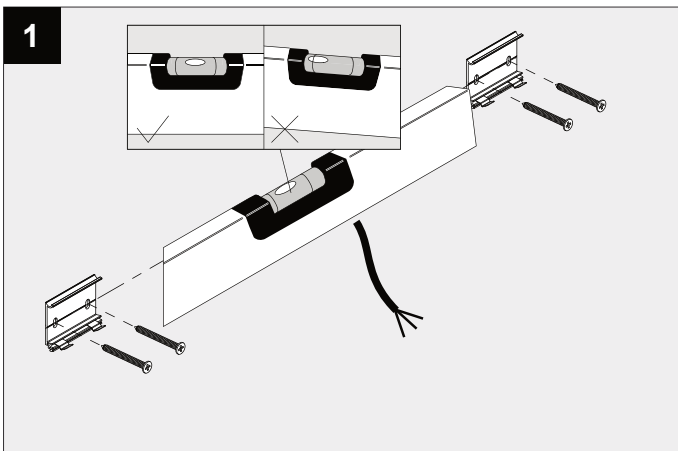

FEMTOLINE W DOWN-UP 600 930

DEEL
PARTIE
TEIL
PART
PARTE
PARTE

A

IP20
Beschermd tegen vaste voorwerpen die groter zijn dan 12 mm
Protégé contre les objets solides de plus de 12 mm
Geschützt gegen Festkörper größer als 12 mm
Protected against solid objects greater than 12 mm
Protegido contra objetos sólidos superiores a 12 mm
Protetto contro oggetti solidi più grandi di 12 mm

Voorzien van aardingsaansluiting
Avec mise à terre
Ausgerüstet mit Erdungsanschluss
Provided with grounding
Con la toma de tierra
Con presa a terra