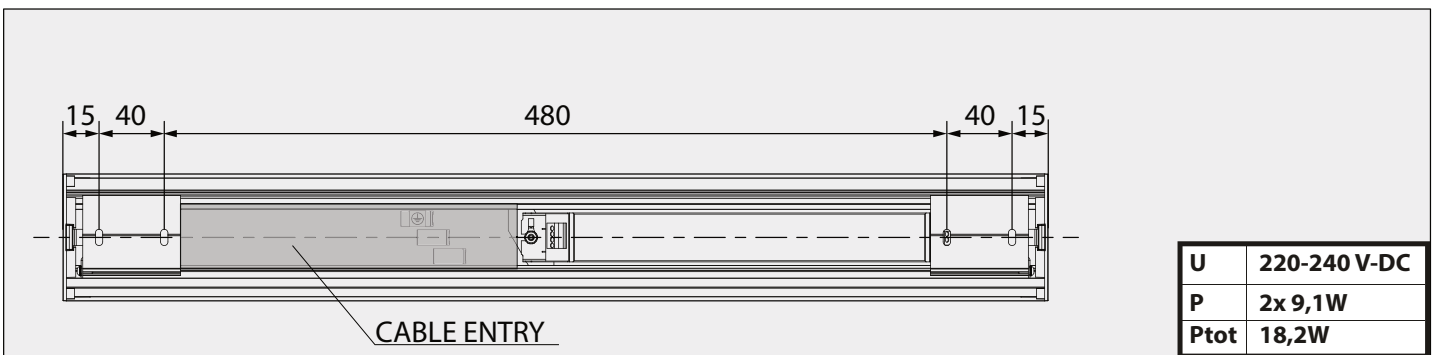

FEMTOLINE W DOWN-UP 600 930

DEEL  
PARTIE  
TEIL  
PART  
PARTE  
PARTE

# A

**IP20**  
 Beschermd tegen vaste voorwerpen die groter zijn dan 12 mm  
 Protégé contre les objets solides de plus de 12 mm  
 Geschützt gegen Festkörper größer als 12 mm  
 Protected against solid objects greater than 12 mm  
 Protegido contra objetos sólidos superiores a 12 mm  
 Protetto contro oggetti solidi più grandi di 12 mm