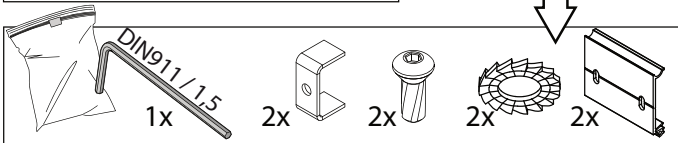

FEMTOLINE W DOWN-UP 600 930

DEEL  
PARTIE  
TEIL  
PART  
PARTE  
PARTE

# A

**IP20**  
 Beschermd tegen vaste voorwerpen die groter zijn dan 12 mm  
 Protégé contre les objets solides de plus de 12 mm  
 Geschützt gegen Festkörper größer als 12 mm  
 Protected against solid objects greater than 12 mm  
 Protegido contra objetos sólidos superiores a 12 mm  
 Protetto contro oggetti solidi più grandi di 12 mm