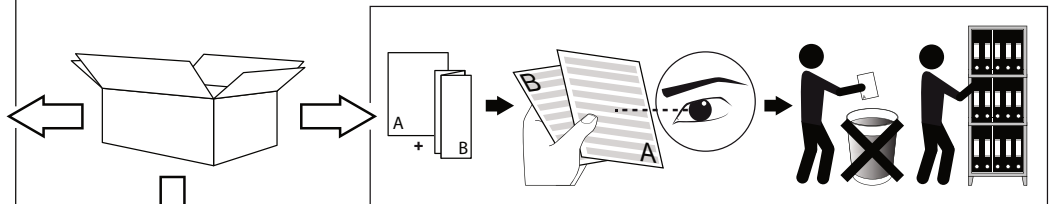

# A

**IP20**  
 Beschermd tegen vaste voorwerpen die groter zijn dan 12 mm  
 Protégé contre les objets solides de plus de 12 mm  
 Geschützt gegen Festkörper größer als 12 mm  
 Protected against solid objects greater than 12 mm  
 Protegido contra objetos sólidos superiores a 12 mm  
 Protetto contro oggetti solidi più grandi di 12 mm