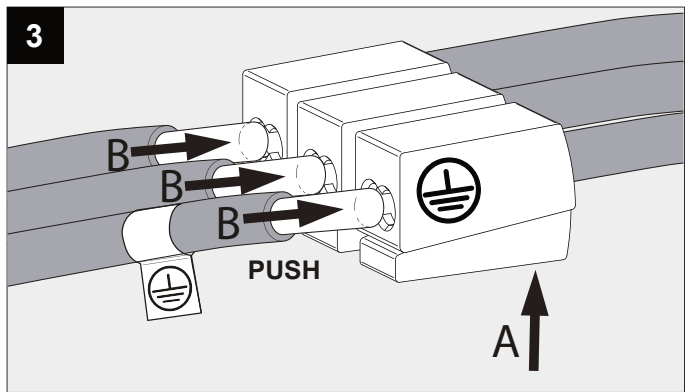

FEMTOLINE W DOWN-UP 600 930

DEEL
PARTIE
TEIL
PART
PARTE
PARTE

A

IP20
Beschermd tegen vaste voorwerpen die groter zijn dan 12 mm
Protégé contre les objets solides de plus de 12 mm
Geschützt gegen Festkörper größer als 12 mm
Protected against solid objects greater than 12 mm
Protegido contra objetos sólidos superiores a 12 mm
Protetto contro oggetti solidi più grandi di 12 mm

Voorzien van aardingsaansluiting
Avec mise à terre
Ausgerüstet mit Erdungsanschluss
Provided with grounding
Con la toma de tierra
Con presa a terra