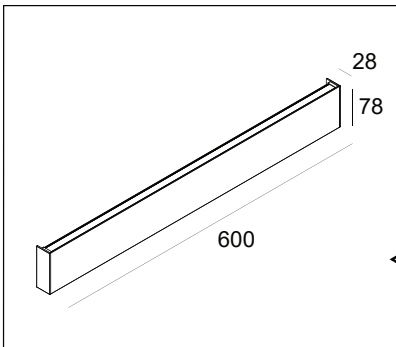

FEMTOLINE W DOWN-UP 600 930

DEEL  
PARTIE  
TEIL  
PART  
PARTE  
PARTE

# A

**IP20**  
 Beschermd tegen vaste voorwerpen die groter zijn dan 12 mm  
 Protégé contre les objets solides de plus de 12 mm  
 Geschützt gegen Festkörper größer als 12 mm  
 Protected against solid objects greater than 12 mm  
 Protegido contra objetos sólidos superiores a 12 mm  
 Protetto contro oggetti solidi più grandi di 12 mm