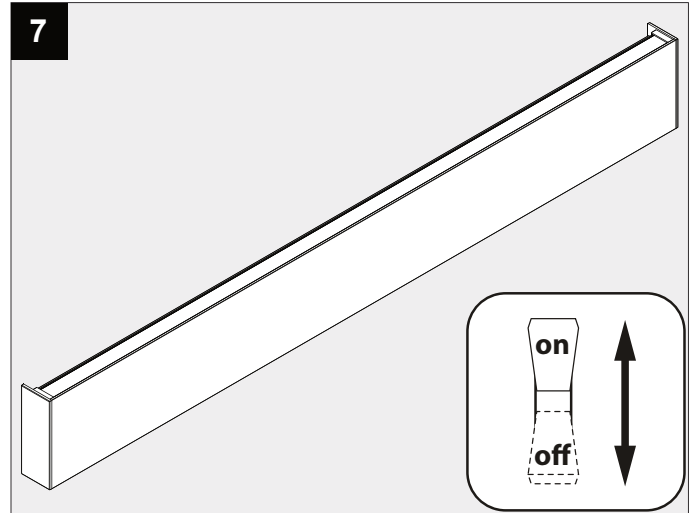

De verlichtingsbron van dit verlichtingstoestel zal enkel door de fabrikant of door de fabrikant aangestelde installateur vervangen worden.

La source lumière de cet appareil ne sera remplacée que par l'entreprise ou par un agent reconnu.

Das enthaltene Leuchtmittel sollte nur durch entsprechendes Fachpersonal ersetzt werden.

The light source contained in this luminaire shall only be replaced by the manufacturer or his service agent.

La fuente de iluminación que tiene esta luminaria sólo puede remplazarse por el fabricante o por un instalador autorizado.

La sorgente luminosa incorporata in questo apparecchio può essere sostituita solo dal produttore, da un suo centro assistenza oppure da una persona in possesso della necessaria abilitazione.

This product contains a light source of energy efficiency class F
本产品包含能效等级为 F 的光源
Этот артикул содержит источник света с энергоэффективностью класса F
يحتوي هذا المنتج على مصدر ضوء ذو كفاءة الطاقة F

F

Dit product bevat een verlichtingsbron van energie-efficiëntieklasse F
Ce produit contient une source d'éclairage de classe d'efficacité énergétique F
Dieses Produkt enthält eine Lichtquelle der Energieeffizienzklasse F
Este producto contiene una fuente de iluminación de clase de eficiencia energética F
Questo prodotto contiene una fonte di illuminazione in classe di efficienza energetica F

Replaceable (LED only) light source and control gear by a professional
(仅针对LED) 光源及其控制设备只能由专业人员更换
(для СВЕТОДИОДНЫХ светильников) замена источника света и блока питания может быть произведена только квалифицированным специалистом
مصدر الضوء (ليد فقط) ومعدات التحكم قابلين للتغيير بإشراف الفني المتخصص

Verlichtingsbron (enkel LED) en voorschakelapparaat kan enkel vervangen worden door een professional
La source d'éclairage (uniquement LED) et le ballast ne peut être remplacé que par un professionnel
Die Lichtquelle (nur LED) und Vorschaltgerät kann nur von einem Fachmann ausgetauscht werden
La fuente de iluminación (solo LED) solo puede ser reemplazada por un profesional
La sorgente luminosa (LED) e l'alimentatore possono essere sostituiti solo da un professionista.