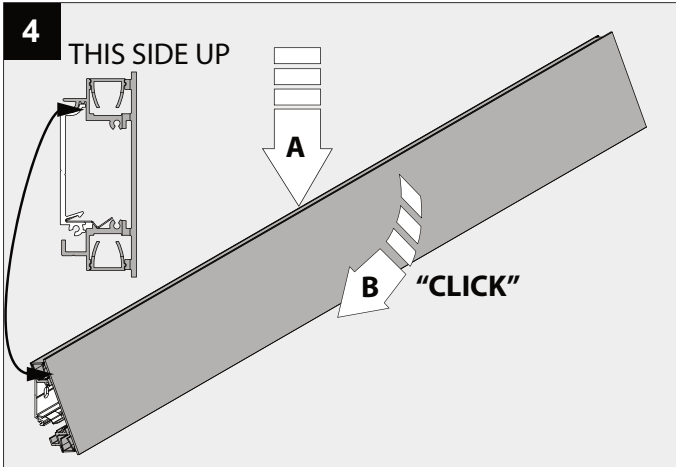

De verlichtingsbron van dit verlichtingstoestel zal enkel door de fabrikant of door de fabrikant aangestelde installateur vervangen worden.

La source lumière de cet appareil ne sera remplacée que par l'entreprise ou par un agent reconnu.

Das enthaltene Leuchtmittel sollte nur durch entsprechendes Fachpersonal ersetzt werden.

The light source contained in this luminaire shall only be replaced by the manufacturer or his service agent.

La fuente de iluminación que tiene esta luminaria sólo puede remplazarse por el fabricante o por un instalador autorizado.

La sorgente luminosa incorporata in questo apparecchio può essere sostituita solo dal produttore, da un suo centro assistenza oppure da una persona in possesso della necessaria abilitazione.

This product contains a light source of energy efficiency class F
本产品包含能效等级为 F 的光源
Этот артикул содержит источник света с энергоэффективностью класса F
يحتوي هذا المنتج على مصدر ضوء ذو كفاءة الطاقة F

F

Dit product bevat een verlichtingsbron van energie-efficiëntieklasse F
Ce produit contient une source d'éclairage de classe d'efficacité énergétique F
Dieses Produkt enthält eine Lichtquelle der Energieeffizienzklasse F
Este producto contiene una fuente de iluminación de clase de eficiencia energética F
Questo prodotto contiene una fonte di illuminazione in classe di efficienza energetica F

Replaceable (LED only) light source and control gear by a professional
(仅针对LED) 光源及其控制设备只能由专业人员更换
(для СВЕТОДИОДНЫХ светильников) замена источника света и блока питания может быть произведена только квалифицированным специалистом
مصدر الضوء (ليد فقط) ومعدات التحكم قابلين للتغيير بإشراف الفني المتخصص

Verlichtingsbron (enkel LED) en voorschakelapparaat kan enkel vervangen worden door een professional
La source d'éclairage (uniquement LED) et le ballast ne peut être remplacé que par un professionnel
Die Lichtquelle (nur LED) und Vorschaltgerät kann nur von einem Fachmann ausgetauscht werden
La fuente de iluminación (solo LED) solo puede ser reemplazada por un profesional
La sorgente luminosa (LED) e l'alimentatore possono essere sostituiti solo da un professionista.