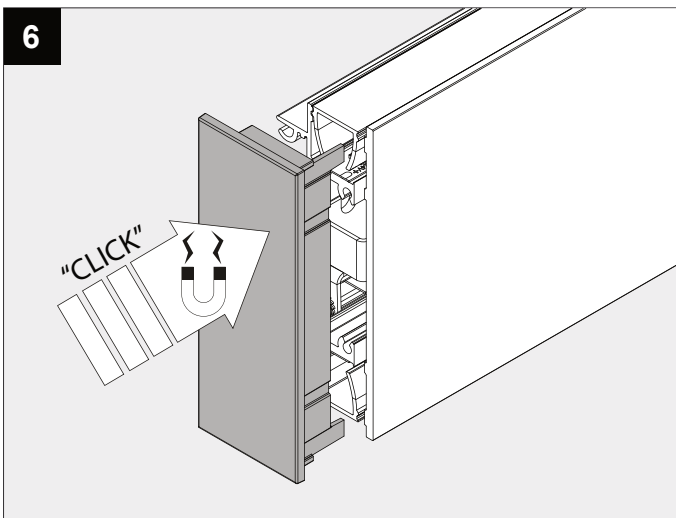

De verlichtingsbron van dit verlichtingstoestel zal enkel door de fabrikant of door de fabrikant aangestelde installateur vervangen worden.

La source lumière de cet appareil ne sera remplacée que par l'entreprise ou par un agent reconnu.

Das enthaltene Leuchtmittel sollte nur durch entsprechendes Fachpersonal ersetzt werden.

The light source contained in this luminaire shall only be replaced by the manufacturer or his service agent.

La fuente de iluminación que tiene esta luminaria sólo puede remplazarse por el fabricante o por un instalador autorizado.

La sorgente luminosa incorporata in questo apparecchio può essere sostituita solo dal produttore, da un suo centro assistenza oppure da una persona in possesso della necessaria abilitazione.

This product contains a light source of energy efficiency class F
本产品包含能效等级为 F 的光源
Этот артикул содержит источник света с энергоэффективностью класса F
يحتوي هذا المنتج على مصدر ضوء ذو كفاءة الطاقة F

F

Dit product bevat een verlichtingsbron van energie-efficiëntieklasse F
Ce produit contient une source d'éclairage de classe d'efficacité énergétique F
Dieses Produkt enthält eine Lichtquelle der Energieeffizienzklasse F
Este producto contiene una fuente de iluminación de clase de eficiencia energética F
Questo prodotto contiene una fonte di illuminazione in classe di efficienza energetica F

Replaceable (LED only) light source and control gear by a professional
(仅针对LED) 光源及其控制设备只能由专业人员更换
(для СВЕТОДИОДНЫХ светильников) замена источника света и блока питания может быть произведена только квалифицированным специалистом
مصدر الضوء (ليد فقط) ومعدات التحكم قابلين للتغيير بإشراف الفني المتخصص

Verlichtingsbron (enkel LED) en voorschakelapparaat kan enkel vervangen worden door een professional
La source d'éclairage (uniquement LED) et le ballast ne peut être remplacé que par un professionnel
Die Lichtquelle (nur LED) und Vorschaltgerät kann nur von einem Fachmann ausgetauscht werden
La fuente de iluminación (solo LED) solo puede ser reemplazada por un profesional
La sorgente luminosa (LED) e l'alimentatore possono essere sostituiti solo da un professionista.