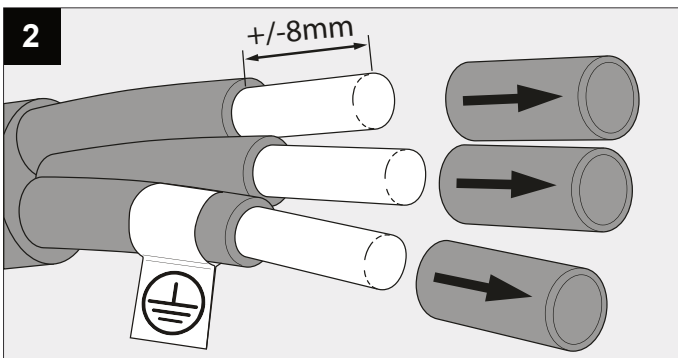

FEMTOLINE W DOWN-UP 600 930

DEEL
PARTIE
TEIL
PART
PARTE
PARTE

A

IP20
Beschermd tegen vaste voorwerpen die groter zijn dan 12 mm
Protégé contre les objets solides de plus de 12 mm
Geschützt gegen Festkörper größer als 12 mm
Protected against solid objects greater than 12 mm
Protegido contra objetos sólidos superiores a 12 mm
Protetto contro oggetti solidi più grandi di 12 mm

Voorzien van aardingsaansluiting
Avec mise à terre
Ausgerüstet mit Erdungsanschluss
Provided with grounding
Con la toma de tierra
Con presa a terra