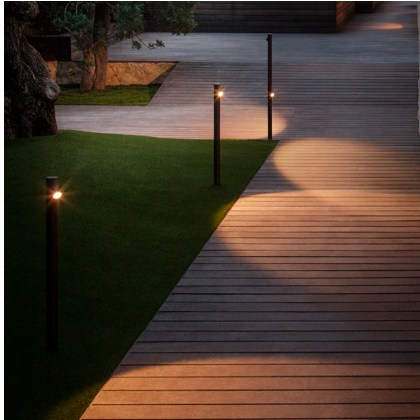

4801

Design von Antoni Arola & Enric Rodríguez

Bamboo ist erhältlich als Outdoor-Sockelleuchte in drei Farbvarianten, die unauffällig in der Landschaft platziert werden kann und für eine helle Überraschung sorgt. Erhältlich in drei Farben: Khaki, Oxidrot und gebrochenes Weiß. Design von Antoni Arola und Enric Rodríguez.

Modellblatt

Farbe

- 58 Cremeweiss
Pantone Warm Gray 2 U
- 07 Khaki
RAL 7006

LED-Temperaturfarbe 2700 K / 3500 K

Dimmen On/Off

Installationstyp Aufbau

Materialien Rohr: PES + FG- Fiberglas
Diffuser: PMMA

Lichtquelle 2 x LED 2,1W 700mA

Lichteffect

Akzent Strahler

Schmal: Winkel von weniger als 20°. Geeignet für die Erzeugung hoher Kontraste oder Projektionen aus großer Entfernung. Mittel: Winkel zwischen 20° und 40°. Geeignet für die Erzeugung mittlerer Kontraste oder Projektionen aus mittlerer Entfernung. Weit: Winkel größer als 40°. Geeignet zur Erzeugung mäßiger Kontraste oder Projektionen aus naher Entfernung.