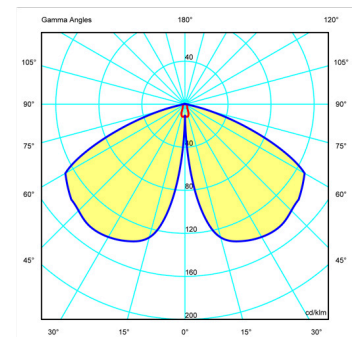

LED CRI>90 399 lm 95
2700 K / 3500 K

Driver Constant Current 700 100~240
V V 50~60 Hz HZ

Bi-volt 50-60Hz

Anwendung Außenleuchten

Verpackung 1 Kartons
1,6 m x 0.125 m x 0.125 m
Bruttogewicht 4.7
Nettogewicht 4.23
Vol. 0.025

Lichteffect

Akzent Strahler

Schmal: Winkel von weniger als 20°. Geeignet für die Erzeugung hoher Kontraste oder Projektionen aus großer Entfernung. Mittel: Winkel zwischen 20° und 40°. Geeignet für die Erzeugung mittlerer Kontraste oder Projektionen aus mittlerer Entfernung. Weit: Winkel größer als 40°. Geeignet zur Erzeugung mäßiger Kontraste oder Projektionen aus naher Entfernung.

Photometrische Daten

Effizienz 25.25%
Koordinatensystem CG
Gesamtfluss 352.44 lm
Höchster Wert 143.12 cd/klm

Alle unsere Produkte haben eine fünfjährige Garantie. Lesen Sie unsere rechtlichen Bedingungen unter www.vibia.com/warranty