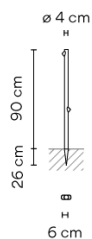

4801

Design von Antoni Arola & Enric Rodríguez

Bamboo ist erhältlich als Outdoor-Sockelleuchte in drei Farbvarianten, die unauffällig in der Landschaft platziert werden kann und für eine helle Überraschung sorgt. Erhältlich in drei Farben: Khaki, Oxidrot und gebrochenes Weiß. Design von Antoni Arola und Enric Rodríguez.

Modellblatt