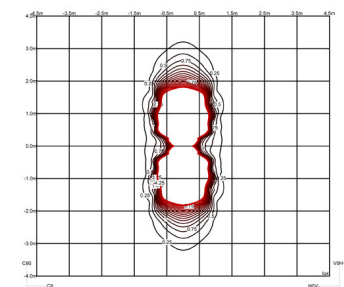

LED CRI>90 399 lm 95
2700 K / 3500 K

Driver Constant Current 700 100~240
V V 50~60 Hz HZ

Bi-volt 50-60Hz

Anwendung Außenleuchten

Verpackung 1 Kartons
1,6 m x 0.125 m x 0.125 m
Bruttogewicht 4.7
Nettogewicht 4.23
Vol. 0.025

Lichteffect

Akzent Strahler

Schmal: Winkel von weniger als 20°. Geeignet für die Erzeugung hoher Kontraste oder Projektionen aus großer Entfernung. Mittel: Winkel zwischen 20° und 40°. Geeignet für die Erzeugung mittlerer Kontraste oder Projektionen aus mittlerer Entfernung. Weit: Winkel größer als 40°. Geeignet zur Erzeugung mäßiger Kontraste oder Projektionen aus naher Entfernung.

Photometrische Daten

Effizienz 25.25%
Koordinatensystem CG
Gesamtfluss 352.44 lm
Höchster Wert 143.12 cd/klm

Alle unsere Produkte haben eine fünfjährige Garantie. Lesen Sie unsere rechtlichen Bedingungen unter www.vibia.com/warranty