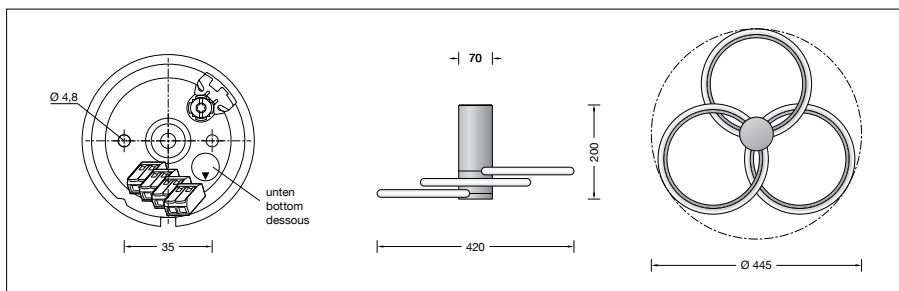

Produktbeschreibung

Ringe aus Metall und Leuchtgehäuse aus Kunststoff, Oberfläche Farbe samtweiß
Rundes Inlay aus Metall, Oberfläche Farbe samtweiß
Diffusor aus transluzentem alterungsbeständigen Silikon
Montageplatte mit 2 Befestigungsbohrungen $\varnothing$ 4,8 mm · Abstand 35 mm
Anschlussklemmen 1,5[□]
Schutzleiteranschluss
Anschlussklemmen 2-polig für digitale Steuerung
LED-Netzteil
220-240 V $\sim$ 0/50-60 Hz
DC 196-250 V
DALI-steuerbar
Anzahl der DALI-Adressen: 1
Zwischen Netz- und Steuerleitungen ist eine Basisisolierung vorhanden
BEGA Thermal Control®
Temporäre thermische Regulierung der Leuchtenleistung zum Schutz temperatur-empfindlicher Bauteile, ohne die Leuchte abzuschalten
Schutzklasse I

CE – Konformitätszeichen

Dieses Produkt enthält Lichtquellen der Energieeffizienzklasse(n) D

Einschaltstrom

Einschaltstrom: 5 A / 50 μ s
Maximale Anzahl Leuchten dieser Bauart je Leitungsschutzschalter:
B 10A: 31 Leuchten
B 16A: 50 Leuchten
C 10A: 52 Leuchten
C 16A: 85 Leuchten

Leuchtmittel

Modul-Anschlussleistung	34,8 W
Leuchten-Anschlussleistung	39 W
Bemessungstemperatur	$t_a = 25$ °C
Lebensdauerkriterien	50 000 h / L₇₀

51 275.1 K3

Modul-Bezeichnung	LED-1412/930
Farbtemperatur	3000 K
Farbwiedergabeindex	CRI > 90
Modul-Lichtstrom	5400 lm
Leuchten-Lichtstrom*	3400 lm
Leuchten-Lichtausbeute*	87,2 lm/W

* vorläufige Daten

Lichttechnik

Leuchtendaten für das Lichttechnische Berechnungsprogramm DIALux für Außenbeleuchtung, Straßenbeleuchtung und Innenbeleuchtung, sowie Leuchtendaten im EULUMDAT und im IES-Format finden Sie auf der BEGA Website www.bega.com.

Bestellnummer 51 275.1

Oberfläche wahlweise

- samtweiß
- messing matt
- samt-schwarz
- kupfer matt

Kennziffer **.1**
Kennziffer **.4**
Kennziffer **.5**
Kennziffer **.6**