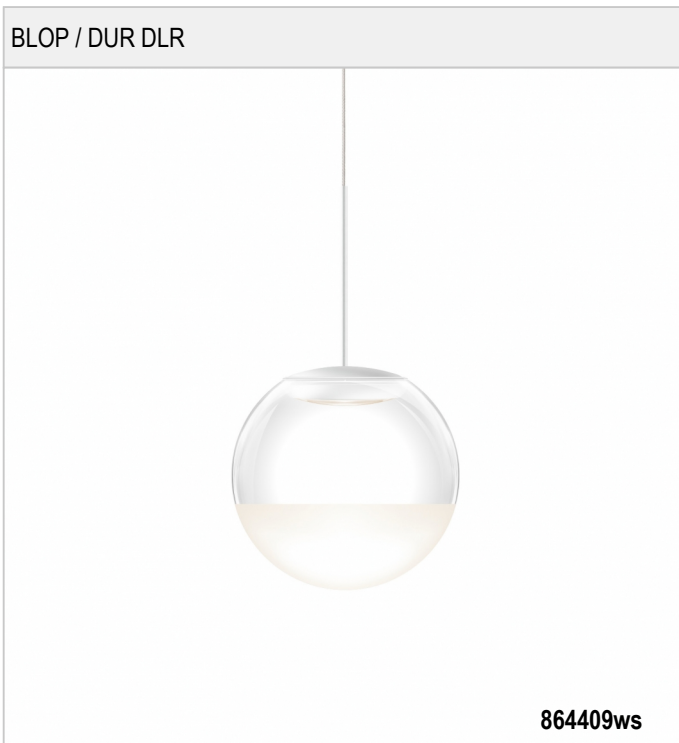

BLOP / DUR DLR - DUOLARE PENDELLEUCHTEN

BRUCK.

BLOP / DUR DLR

| | | | | | |
|-------|------|----------------|---------|--------|-----|
| 230 V | | IP20 | R,C | | LED |
| | 12 W | min. 950 lm | 2700K | CRI 90 | |

Produktdaten

Art.-Nr.: 864409ws
 Schutzklasse: II

Leuchtmitteltyp

Leuchtmitteltyp: LED
 Leistung: max. 12 W
 Lichtstrom (lm): min. 950
 Lichttemperatur: 2700K
 Farbwiedergabe: CRI 90

Designer: Dirk Wortmeyer

BLOP / DUR DLR

| | | |
|------------|--|---------------------|
| 864409ws | | weiß |
| 864409mcgy | | mattchrom |
| 864409ch | | chrom |
| 864409sw | | schwarz |
| 864409hw | | champagner, weiß |
| 864409hb | | champagner, schwarz |