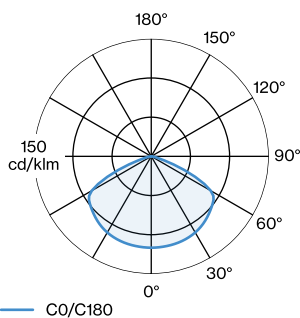

LICHTVERTEILUNG

[2481E0BB2] Bei den technischen Daten handelt es sich um Bemessungswerte fur eine Umgebungstemperatur von 25°C. Die Angaben zum Lichtstrom unterliegen initial einer Toleranz von +/- 10%, jene zur elektrischen Anschlussleistung initial einer Toleranz von +/- 10%, und jene zur Farbtemperatur initial +/- 150 Kelvin. Es wird keine Haftung fur Druckfehler ubernommen. The general terms and conditions of Wever & Ducre BV apply.
© Wever & Ducre BV · Spinnerijstraat 99/21 · 8500 Kortrijk · Belgium · www.weverducre.com