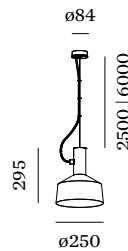

OPTISCH

Shade 2.0 ,

ELEKTRISCH

220 - 240 V

LED Einsatz 9.0 W

Klasse 1

ABMESSUNGEN

Durchmesser 250 mm

Höhe 295 mm

1.11 kg

inkl. 2.5 m Seilabhangung

^a Color may deviate slightly due to production conditions.

Pendelleuchte aus Aluminium; Oberflache Mattschwarz nasslackiert; matte Oberflachenstruktur; RAL 9011; inkl. 2.5 m Seilabhangung; Kabel und Baldachin in Mattschwarz; Schirm Mattschwarz; nasslackiert; matte Textur; Lampensockel E27; Lampentyp A60; max. 15W; 220 - 240 V; Schutzart IP20; SK1; Leuchtmittel nicht inbegriffen;