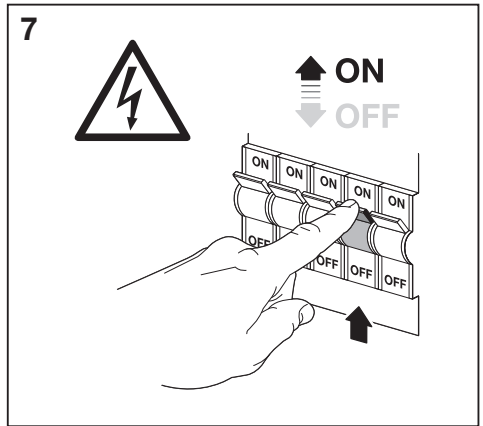

ENDURA® STYLE

	EAN	W	lm	K	🌡️ (°C)	V~	mA	Hz	PF
ENDURA STYLE EDGE WALLUPDOWN 7WST	4058075478091	7	360	3000	-20...+40	220-240	30	50/60	>0.5

CE EAC

IP44 RoHS

C10449057
G11102470
05.08.2020

LEDVANCE GmbH
Steinerne Furt 62
86167 Augsburg, Germany
www.ledvance.com