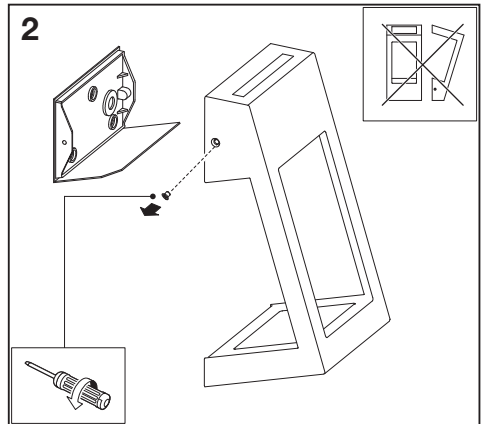

ENDURA® STYLE

	EAN	W	lm	K	🌡️ (°C)	V~	mA	Hz	PF
ENDURA STYLE EDGE WALLUPDOWN 7WST	4058075478091	7	360	3000	-20...+40	220-240	30	50/60	>0.5

CE EAC

IP44 RoHS

C10449057
G11102470
05.08.2020

LEDVANCE GmbH
Steinerne Furt 62
86167 Augsburg, Germany
www.ledvance.com