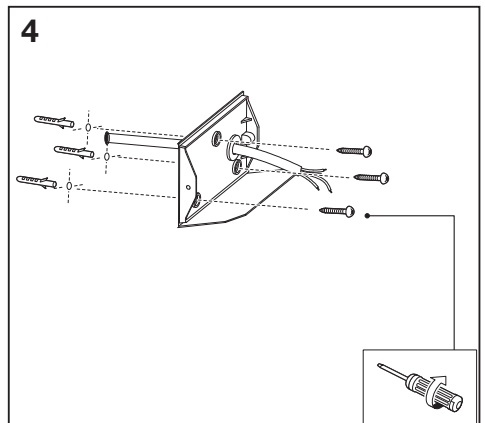

ENDURA® STYLE

	EAN	W	lm	K	🌡️ (°C)	V~	mA	Hz	PF
ENDURA STYLE EDGE WALLUPDOWN 7WST	4058075478091	7	360	3000	-20...+40	220-240	30	50/60	>0.5

CE EAC

IP44 RoHS

C10449057
G11102470
05.08.2020

LEDVANCE GmbH
Steinerne Furt 62
86167 Augsburg, Germany
www.ledvance.com