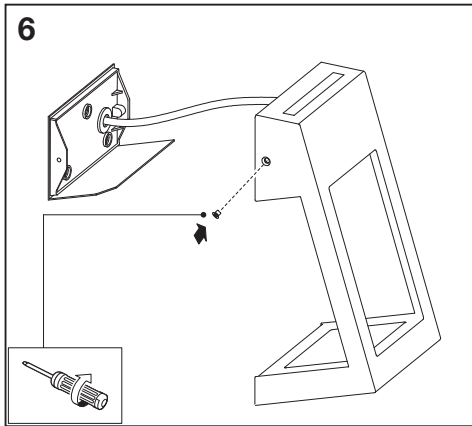

ENDURA® STYLE

	EAN	W	lm	K	🌡️ (°C)	V~	mA	Hz	PF
ENDURA STYLE EDGE WALLUPDOWN 7WST	4058075478091	7	360	3000	-20...+40	220-240	30	50/60	>0.5

CE EAC

IP44 RoHS

C10449057
G11102470
05.08.2020

LEDVANCE GmbH
Steinerne Furt 62
86167 Augsburg, Germany
www.ledvance.com