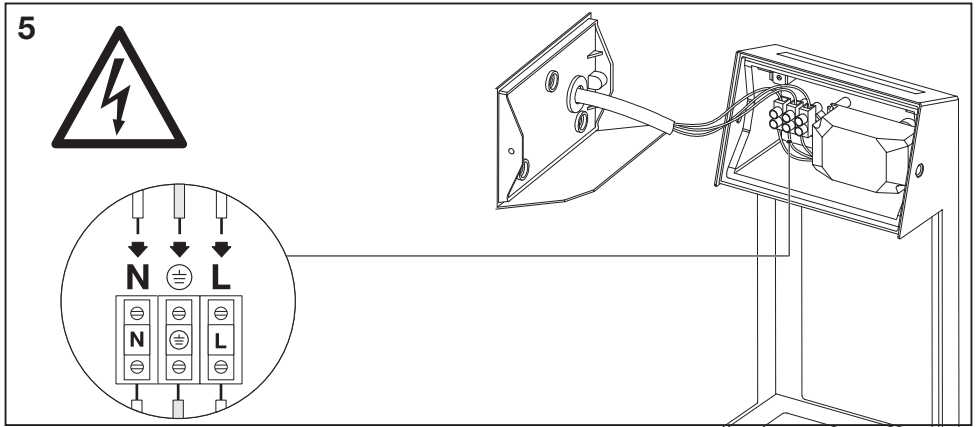

ENDURA® STYLE

	EAN	W	lm	K	🌡️ (°C)	V~	mA	Hz	PF
ENDURA STYLE EDGE WALLUPDOWN 7WST	4058075478091	7	360	3000	-20...+40	220-240	30	50/60	>0.5

CE EAC

IP44 RoHS

C10449057
G11102470
05.08.2020

LEDVANCE GmbH
Steinerne Furt 62
86167 Augsburg, Germany
www.ledvance.com