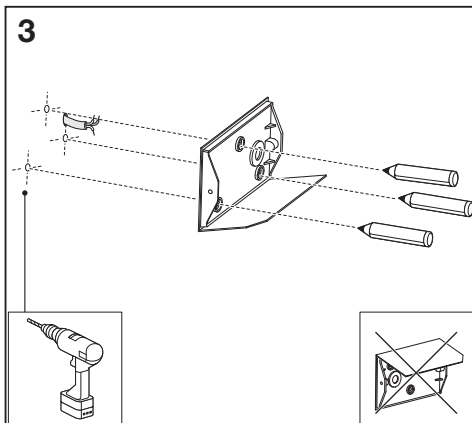

ENDURA® STYLE

	EAN	W	lm	K	🌡️ (°C)	V~	mA	Hz	PF
ENDURA STYLE EDGE WALLUPDOWN 7WST	4058075478091	7	360	3000	-20...+40	220-240	30	50/60	>0.5

CE EAC

IP44 RoHS

C10449057
G11102470
05.08.2020

LEDVANCE GmbH
Steinerne Furt 62
86167 Augsburg, Germany
www.ledvance.com