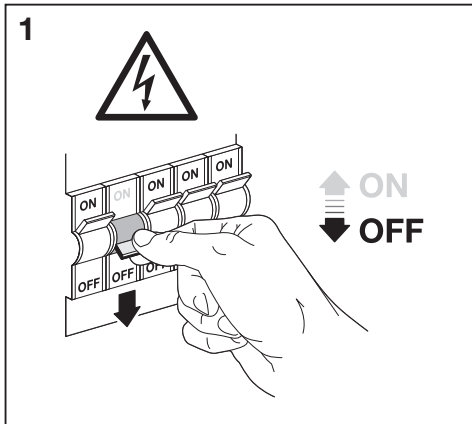

ENDURA® STYLE

	EAN	W	lm	K	🌡️ (°C)	V~	mA	Hz	PF
ENDURA STYLE EDGE WALLUPDOWN 7WST	4058075478091	7	360	3000	-20...+40	220-240	30	50/60	>0.5

CE EAC

IP44 RoHS

C10449057
G11102470
05.08.2020

LEDVANCE GmbH
Steinerne Furt 62
86167 Augsburg, Germany
www.ledvance.com