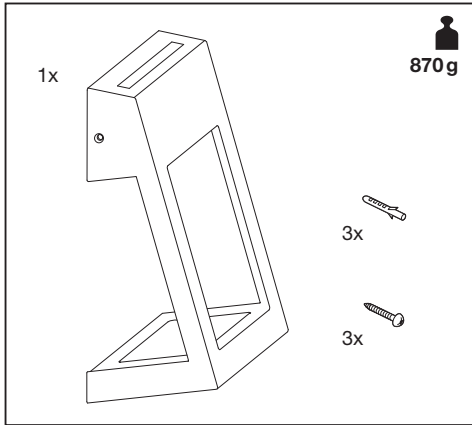

ENDURA® STYLE

	EAN	W	lm	K	🌡️ (°C)	V~	mA	Hz	PF
ENDURA STYLE EDGE WALLUPDOWN 7WST	4058075478091	7	360	3000	-20...+40	220-240	30	50/60	>0.5

CE EAC

IP44 RoHS

C10449057
G11102470
05.08.2020

LEDVANCE GmbH
Steinerne Furt 62
86167 Augsburg, Germany
www.ledvance.com