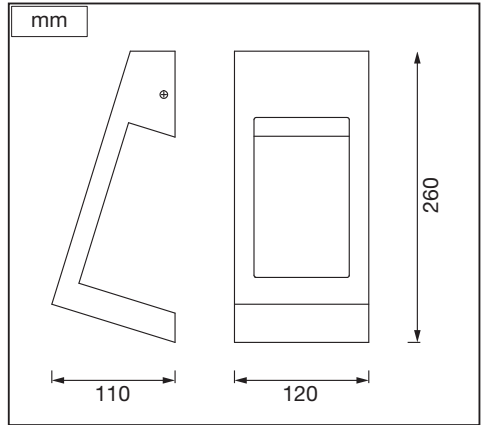

ENDURA® STYLE

	EAN	W	lm	K	🌡️ (°C)	V~	mA	Hz	PF
ENDURA STYLE EDGE WALLUPDOWN 7WST	4058075478091	7	360	3000	-20...+40	220-240	30	50/60	>0.5

CE EAC

IP44 RoHS

C10449057
G11102470
05.08.2020

LEDVANCE GmbH
Steinerne Furt 62
86167 Augsburg, Germany
www.ledvance.com