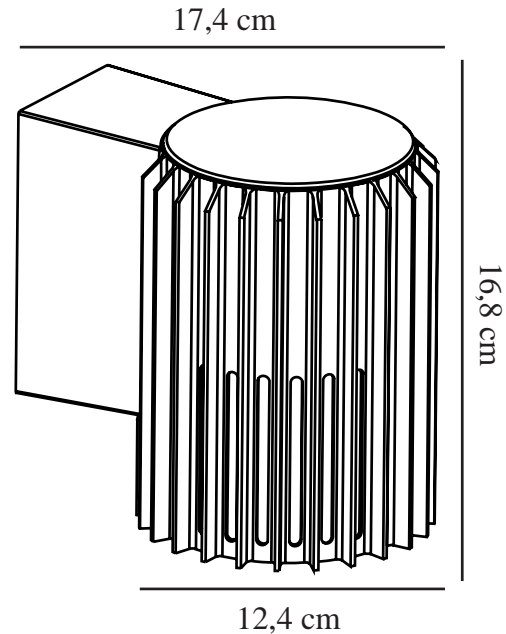

# ALUDRA | WANDLEUCHE | SEASIDE METALLISCH BRAUN

2118011261

nordlux®

Spannung (V): 220-240 Volt  
IP-Grad: IP54  
Maximale Lampenleistung (W):  
15W  
Klasse (Klasse 1, Klasse 2,  
Klasse 3): Klasse 1 (Geerdet)  
Leuchtmittelsockel: E27  
Parallelschaltung: False

Hauptmaterial: Aluminium  
Sekundärmaterial: Polycarbonat  
Geeignet für Meeresklima: True  
Farbe: Seaside metallisch braun

Höhe (cm): 16.8  
Schirmdurchmesser (cm): 12.4  
Projektion (cm): 17.4  
EAN: 5704924022043  
TUN: 2389571  
Artikelnummer: 2118011261  
Stück pro Hauptkarton: 3  
Verkaufsbox Höhe (cm): 18.5

Verkaufsbox Breite (cm): 19.5  
Verkaufsbox Tiefe (cm): 14  
Verkaufsbox Volumen m<sup>3</sup>: 0.0051  
Produkt Nettogewicht (kg): 0.94

- Kleines, kompaktes Design • Schöner Licht- und Schatteneffekt • Parallelschaltung möglich
- Robustes Material, das für raue Wetterbedingungen gut geeignet ist • 10 Jahre Garantie auf