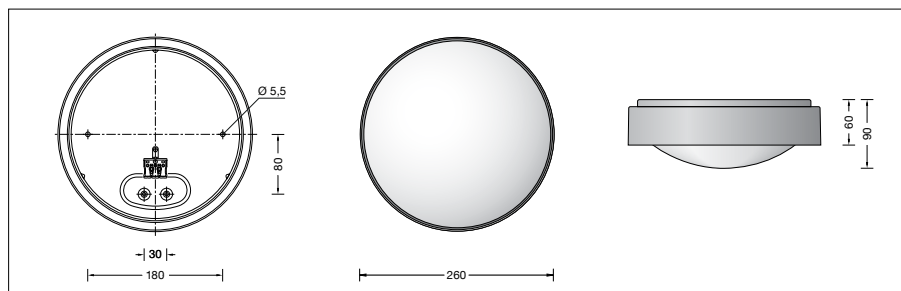

Produktbeschreibung

Deckenleuchte »STUDIO LINE«
Leuchtgehäuse aus Aluminium,
Oberfläche Farbe samtschwarz
Innenfarbton kupfer matt
Leuchtenarmatur aus Metall,
Oberfläche Farbe samtschwarz
Schlagfeste Abdeckung aus Kunststoff, weiß,
mit Bajonettverschluss
2 Befestigungsbohrungen $\varnothing$ 5,5 mm
Abstand 180 mm
2 Leitungseinführungen zur Durchverdrahtung
der Netzanschlussleitung bis $\varnothing$ 10,5 mm
max. $3 \times 1,5$ □
Anschlussklemme 2,5 □
Schutzleiteranschluss
LED-Netzteil
220-240 V ~ 50-60 Hz
BEGA Thermal Switch®
Temporäre thermische Abschaltung zum
Schutz temperaturempfindlicher Bauteile
Schutzklasse I
Schlagfestigkeit IK10
Schutz gegen mechanische
Schläge < 20 Joule
CE – Konformitätszeichen
Gewicht: 1,5 kg
Dieses Produkt enthält Lichtquellen der
Energieeffizienzklasse(n) D

Einschaltstrom

Einschaltstrom: 1,7 A / 40 μ s
Maximale Anzahl Leuchten dieser Bauart
je Leitungsschutzschalter:
B10A: 50 Leuchten
B16A: 80 Leuchten
C10A: 50 Leuchten
C16A: 80 Leuchten

Leuchtmittel

Modul-Anschlussleistung	11,6 W
Leuchten-Anschlussleistung	15,5 W
Bemessungstemperatur	$t_a = 25$ °C
Umgebungstemperatur	$t_{a,max} = 45$ °C

51 049.6 K3

Farbtemperatur	3000 K
Farbwiedergabeindex	CRI > 90
Modul-Lichtstrom	1725 lm
Leuchten-Lichtstrom	1166 lm
Leuchten-Lichtausbeute	75,2 lm/W

Lebensdauer · Umgebungstemperatur

Bemessungstemperatur $t_a = 25$ °C	
LED-Netzteil:	> 50.000 h
LED-Modul:	131.000 h (L 80 B 50) 50.000 h (L 90 B 50)

Umgebungstemperatur max. $t_a = 45$ °C (100 %)

LED-Netzteil:	50.000 h
LED-Modul:	41.000 h (L 80 B 50) 50.000 h (L 70 B 50)

Lichttechnik

Leuchtendaten für das Lichttechnische Berechnungsprogramm DIALux für Außenbeleuchtung, Straßenbeleuchtung und Innenbeleuchtung, sowie Leuchtendaten im EULUMDAT- und im IES-Format finden Sie auf der BEGA Website unter www.bega.com.

Bestellnummer 51 049.6

Innenfarbton wahlweise

- weiß
- aluminium matt
- messing matt
- kupfer matt

Kennziffer .1
Kennziffer .2
Kennziffer .4
Kennziffer .6