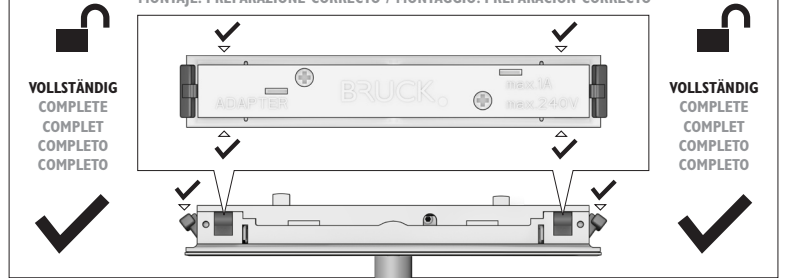

ALLGEMEINE SICHERHEITSHINWEISE

- Bei allen durchzuführenden Arbeiten an den Produkten (Montage, Wartung, Reinigung) Spannungsversorgung abschalten.
- Die Produkte sind nur für IP 20 Bereiche zugelassen.
- Vorsicht! Produkte (auch LED) können im Betrieb heiß werden.
- Den angegebenen Mindestabstand der Lichtquelle zu brennbaren Gegenständen beachten*
- Wir behalten uns vor, jederzeit Änderungen an den Produkten vorzunehmen! Aktuelle Daten finden sie jederzeit unter www.bruck.de
- Bei eigenmächtigen Veränderungen oder unsachgemäßer Benutzung erlischt jeglicher Anspruch auf Gewährleistung.

LIEFERUMFANG
 I LEUCHE

MONTAGE: VORBEREITUNG RICHTIG / MOUNTING: PREPARATION CORRECT / MONTAGE: PRÉPARATION CORRECTE / MONTAJE: PREPARAZIONE CORRECTO / MONTAGGIO: PREPARACIÓN CORRECTO

MONTAGE: VORBEREITUNG FALSCH / MOUNTING: PREPARATION WRONG / MONTAGE: PRÉPARATION INCORRECTE / MONTAJE: PREPARAZIONE INCORRECTO / MONTAGGIO: PREPARACIÓN INCORRECTO