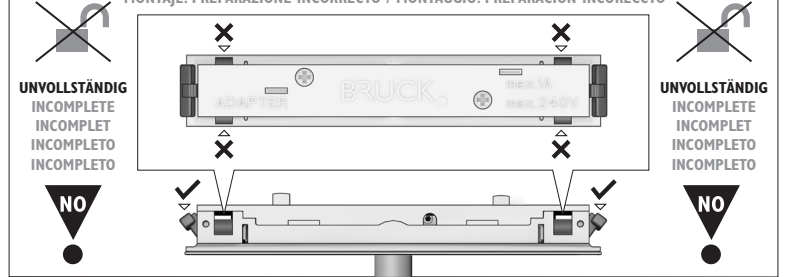

ALLGEMEINE SICHERHEITSHINWEISE

- Bei allen durchzuführenden Arbeiten an den Produkten (Montage, Wartung, Reinigung) Spannungsversorgung abschalten.
- Die Produkte sind nur für IP 20 Bereiche zugelassen.
- Vorsicht! Produkte (auch LED) können im Betrieb heiß werden.
- Den angegebenen Mindestabstand der Lichtquelle zu brennbaren Gegenständen beachten*
- Wir behalten uns vor, jederzeit Änderungen an den Produkten vorzunehmen! Aktuelle Daten finden sie jederzeit unter www.bruck.de
- Bei eigenmächtigen Veränderungen oder unsachgemäßer Benutzung erlischt jeglicher Anspruch auf Gewährleistung.

LIEFERUMFANG
 I LEUCHE

MONTAGE: VORBEREITUNG RICHTIG / MOUNTING: PREPARATION CORRECT / MONTAGE: PRÉPARATION CORRECTE / MONTAJE: PREPARAZIONE CORRECTO / MONTAGGIO: PREPARACIÓN CORRECTO

MONTAGE: VORBEREITUNG FALSCH / MOUNTING: PREPARATION WRONG / MONTAGE: PRÉPARATION INCORRECTE / MONTAJE: PREPARAZIONE INCORRECTO / MONTAGGIO: PREPARACIÓN INCORRECTO