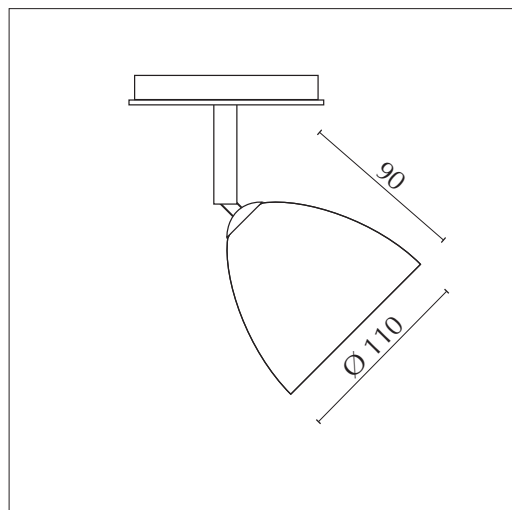

MONTAGE: VORBEREITUNG FALSCH / MOUNTING: PREPARATION WRONG / MONTAGE: PRÉPARATION INCORRECTE / MONTAJE: PREPARAZIONE INCORRECTO / MONTAGGIO: PREPARACIÓN INCORRECTO