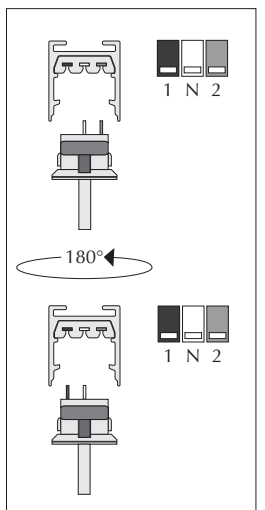

GEBRAUCHSANLEITUNG

D

SILVA 110 SPOT G9 ALL-IN

ART.-NO. 710 150
 710 151
 710 152
 710 153
 710 154

TECHNISCHE DATEN

Spannung: PRI 230 V
 Belastung: max. 48 W
 Fassung: G9

Schutzklasse:

Dimmbar:
bruck.de/de/faq/bruck

LIEFERUMFANG
 I LEUCHE

MONTAGE: VORBEREITUNG RICHTIG / MOUNTING: PREPARATION CORRECT / MONTAGE: PRÉPARATION CORRECTE / MONTAJE: PREPARAZIONE CORRECTO / MONTAGGIO: PREPARACIÓN CORRECTO

MONTAGE: VORBEREITUNG FALSCH / MOUNTING: PREPARATION WRONG / MONTAGE: PRÉPARATION INCORRECTE / MONTAJE: PREPARAZIONE INCORRECTO / MONTAGGIO: PREPARACIÓN INCORRECTO

INSTRUCTION MANUAL

GB

SILVA 110 SPOT G9 ALL-IN

ART.-NO. 710 150
710 151
710 152
710 153
710 154

TECHNICAL DATA

Voltage: PRI 230 V
Load: max. 48 W
Lamp socket: G9

Protection class:

Dimmable:
bruck.co.uk/en/faq/dimmer-recommendation/