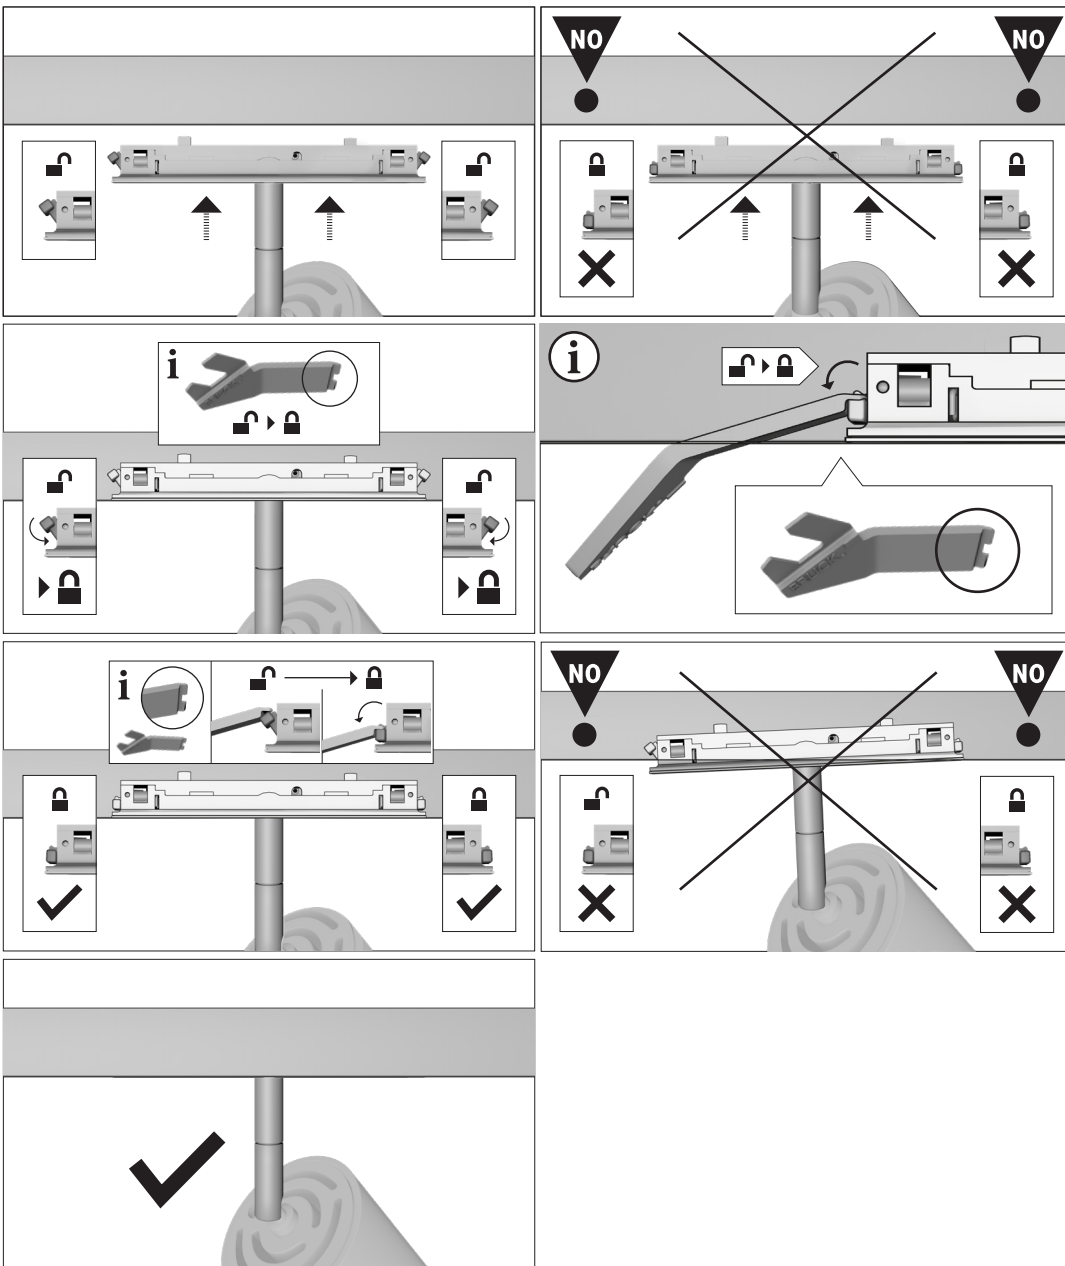

VOLUMEN DE ENTREGA:
I LAMPARA

ISTRUZIONI PER L'USO

I

SILVA 110 SPOT G9 ALL-IN

COD. 710 150
710 151
710 152
710 153
710 154

DATI TECNICI

Tensione: PRI 230 V
Wattaggio di lampada: max. 48 W
Portalamпада: G9

Tipo di protezione:

VOLUME DELLA FORNITURA:
I LAMPADA

ADAPTER MONTIEREN / ASSEMBLING THE ADAPTER THE ADAPTER / MONTAGE DE L'ADAPTATEUR
 MONTAJE DEL ADAPTADOR / MONTARE L'ADATTATORE

ADAPTER ABMONTIEREN / DISASSEMBLING THE ADAPTER / DEMONTAGE DE L'ADAPTATEUR
 DESMONTAJE DEL ADAPTADOR / RIMUOVERE L'ADATTATORE