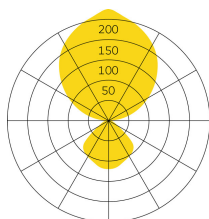

Belux AG

Neufeldweg 6, CH-5103
Möriken
Tel. +41 61 316 74 01
Fax +41 61 316 75 99
www.belux.com
belux@belux.com