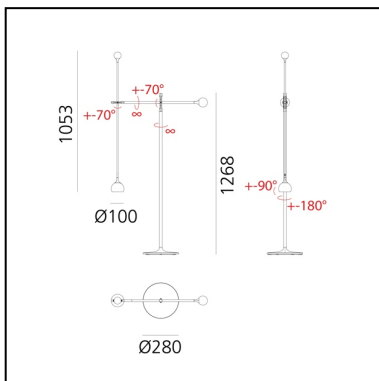

## LUMINAIRE

- Watt: **10W**
- CCT: **2700K**
- CRI: **90**

## DIMENSION

- Durchmesser Fuß: **cm 28**