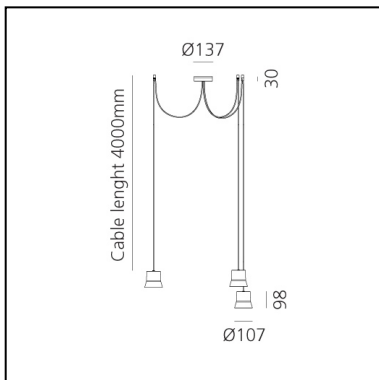

GIO.light Cluster - Black

Patrick Norguet

IP20   

LUMINAIRE

- Watt: **23W**
- Lichtstrom (lm): **1274lm**
- CCT: **3000K**
- Efficiency: **67%**
- Efficacy: **55.39lm/W**
- CRI: **90**

Anmerkungen

Max. cable length 4000mm
Max. distance between rose and decentralised hook 2500mm

FUNKTIONEN

- Produktcode: **0232520A**
- Farbe: **Black**
- Installation: **Pendelleuchte**
- Material: **Vetro, Alluminio**
- Serie: **Design Collection**
- Anwendungsbereich: **Innenbeleuchtung**
- design: **Patrick Norguet**

DIMENSION

- Höhe: **98 mm**
- Breite: **107 mm**
- Breite Fuß: **30 mm**
- Durchmesser Fuß: **110 mm**
- Glühdrahttest: **650°**

INKLUSIVE LICHTQUELLEN

- Kategorie: **Led**
- Anzahl: **3**
- Watt: **8W**
- Lichtstrom (lm): **720lm**
- Farbtemperatur(K): **3000K**
- CRI: **80**
- Color Tolerance: **MacAdam 3SDCM**
- Efficacy: **89lm/W**
- Service Life: **50000-L70**