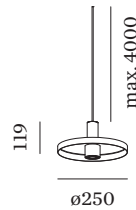

ELEKTRISCH

100 - 240 V
 LED Einsatz 6.5 W
 Klasse 1

ERROR

Durchmesser 250 mm
 Höhe 119 mm
 0.47 kg

^a PAR16 LAMP 2700K CRI90
^b PAR16 LAMP 3000K CRI90

Pendelleuchte aus Aluminium; Oberfläche Mattweiß nasslackiert; matte Oberflächenstruktur; inklusive Seilabhangung einstellbar max. 4000mm in Reinweiß; Lampensockel GU10; Lampentyp PAR16; max. 12W; 100 - 240 V; Schutzart IP20; SKI; Baldachin nicht inkludiert;