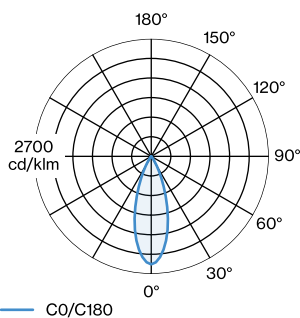

WEVER & DUCRÉ
LIGHTING

ODREY 1.2

287220WW0

Projekt	
Typ	
Notizen	
Anzahl	
Datum	

ERROR

Decke , Abgehängt
 Mattweiß
 IP20
 Innen
 Ausgabe: 505^a, 550^b lm
 CIE flux code: 94 98 100 100 100

LED

Lampe PAR16
 Buchse GU10
 max. per socket 12.0 W
 CRI ≥ 90

ELEKTRISCH

100 - 240 V
 LED Einsatz 6.5 W
 Klasse 1

ERROR

Durchmesser 250 mm
 Höhe 119 mm
 0.47 kg

^a PAR16 LAMP 2700K CRI90
^b PAR16 LAMP 3000K CRI90

Pendelleuchte aus Aluminium; Oberfläche Mattweiß nasslackiert; matte Oberflächenstruktur; inklusive Seilabhangung einstellbar max. 4000mm in Reinweiß; Lampensockel GU10; Lampentyp PAR16; max. 12W; 100 - 240 V; Schutzart IP20; SKI; Baldachin nicht inkludiert;

LICHTVERTEILUNG

[287220WW0] Bei den technischen Daten handelt es sich um Bemessungswerte für eine Umgebungstemperatur von 25°C. Die Angaben zum Lichtstrom unterliegen initial einer Toleranz von +/- 10%, jene zur elektrischen Anschlussleistung initial einer Toleranz von +/- 10%, und jene zur Farbtemperatur initial +/- 150 Kelvin. Es wird keine Haftung für Druckfehler übernommen. The general terms and conditions of Wever & Ducré BV apply.
 © Wever & Ducré BV · Spinnerijstraat 99/21 · 8500 Kortrijk · Belgium · www.weverducre.com

WEVER & DUCRÉ
LIGHTING

ODREY 1.2

287220WW0

LEUCHTMITTEL

PAR16 LED Lampe

TYP	FARBE	Ø-H (MM)	ORDERCODE
2700K >90 CRI GU10	Schwarz	ø50-60	9 0 1 2 2 8 B 3
3000K >90 CRI GU10	Schwarz	ø50-60	9 0 1 2 2 8 B 5
2700K >90 CRI GU10	Weiß	ø50-60	9 0 1 2 2 8 W 3
3000K >90 CRI GU10	Weiß	ø50-60	9 0 1 2 2 8 W 5
2700K >80 CRI GU10	Silber	ø50-60	9 0 5 2 2 7 S 2
3000K >80 CRI GU10	Silber	ø50-60	9 0 5 2 2 7 S 4