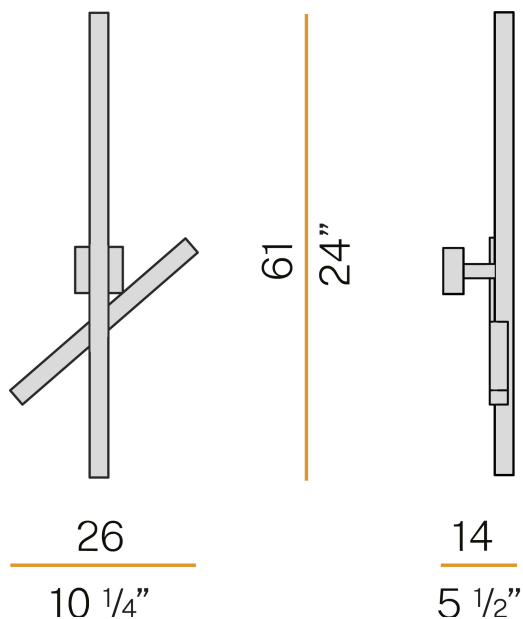

PANZERI

Carmen

220-240V AC ON-OFF
A06401.000.0401

● Weiss

Technisches Datenblatt

ARTIKELCODE	A06401.000.0401
LEISTUNGS-AUFNAHME DES SYSTEMS	13W
LICHTAUSBEUTE	78.85lm/W
LICHTQUELLE	LED
LEBENSDAUER DER LICHTQUELLE	L80 (B20) 80.000h
LICHTFARBTEMPERATUR	3000K Ra>90
LICHTVERTEILUNG	Streulichtstrahl
STROMVERSORGUNG	220-240V AC
FREQUENZ	50/60Hz
ELEKTRIFIZIERUNG	ON-OFF
TREIBER	integriert
NENNLICHTSTROM	1425lm
NUTZLICHTSTROM	1025lm
EFFIZIENZ	71.9%
GEWICHT	1.79 Kg
SCHUTZART	IP20
FARBTOLERANZ	SDCM 3
GLÜHDRAHTBESTÄNDIGKEIT	850°
VERPACKUNGSABMESSUNGEN	21,0 x 62,0 x 32,0 cm

Wandleuchte für die Innenräume mit indirekter Abstrahlung.
Wandbefestigungswinkel aus verzinktem Stahlblech.
Basis aus gebeiztem Blech mit Polyacrylfarbe.
Gedrehtes Stahlgelenk mit Polyacrylfarbe.
Verstellbare Struktur aus gebeiztem Blech mit weißer oder schwarzer Polyacryl-Lackierung.
Ableitplatte aus Aluminium mit Polyacrylfarbe.
Geformte Polycarbonatscheiben mit transparenter Oberfläche.

Technische Zeichnung

Lichtverteilungskurve