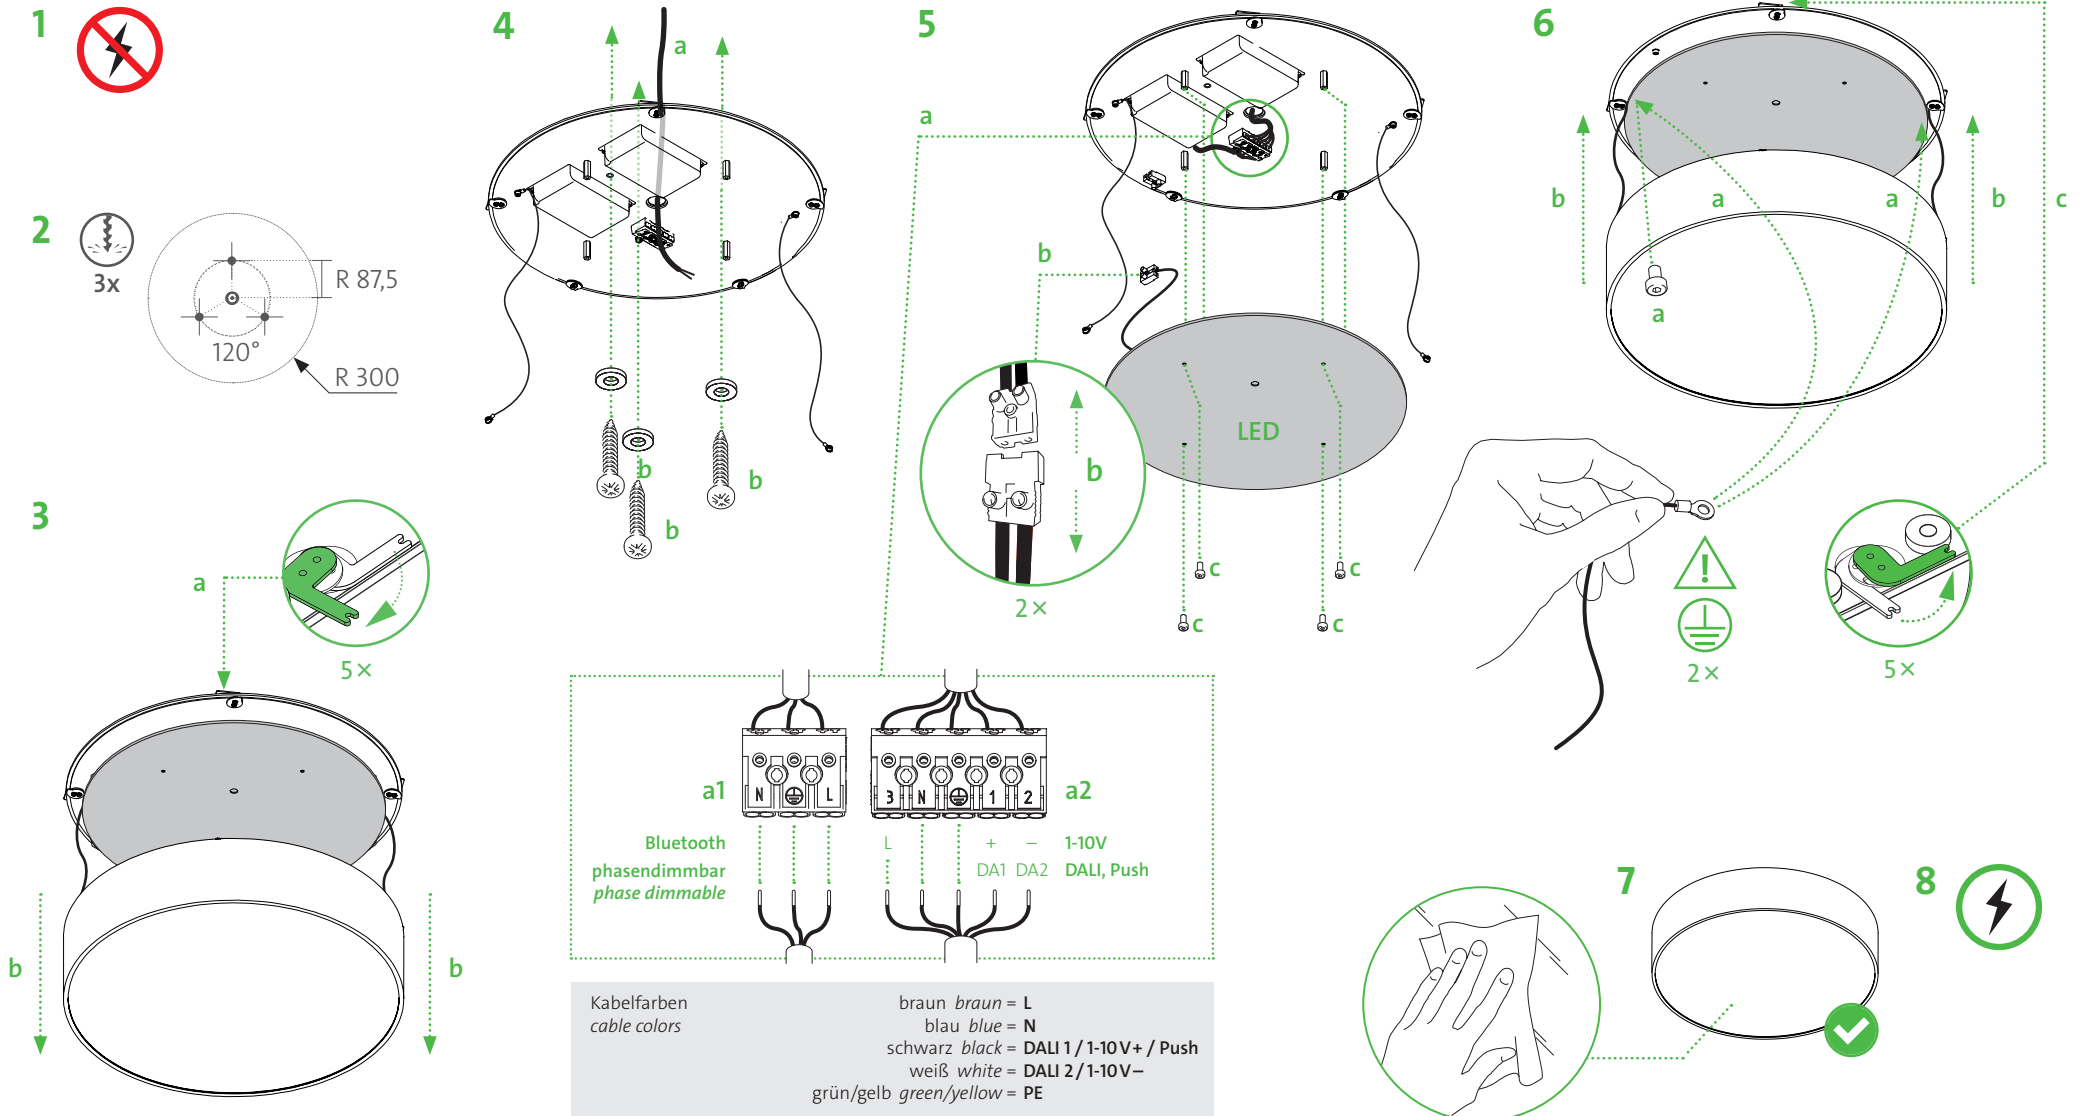

! Achtung: Befestigungselemente müssen den Gegebenheiten vor Ort entsprechend ausgewählt werden! Nur zur Installation außerhalb des Handbereichs vorgesehen.
Attention: Wall fixtures have to be chosen according to local conditions! Only to be installed outside arm's reach.

SCHALTPLAN WIRING DIAGRAM BLUETOOTH DIMMER (CBU-TED/-ASD)

CASAMBI
READY

bu6-600-G5-wm

DECKEN- UND WANDLEUCHE CEILING AND WALL LUMINAIRE

We are pleased that you have decided in a favour of mawa light.

bu6-600-G5-wa/-wa-u