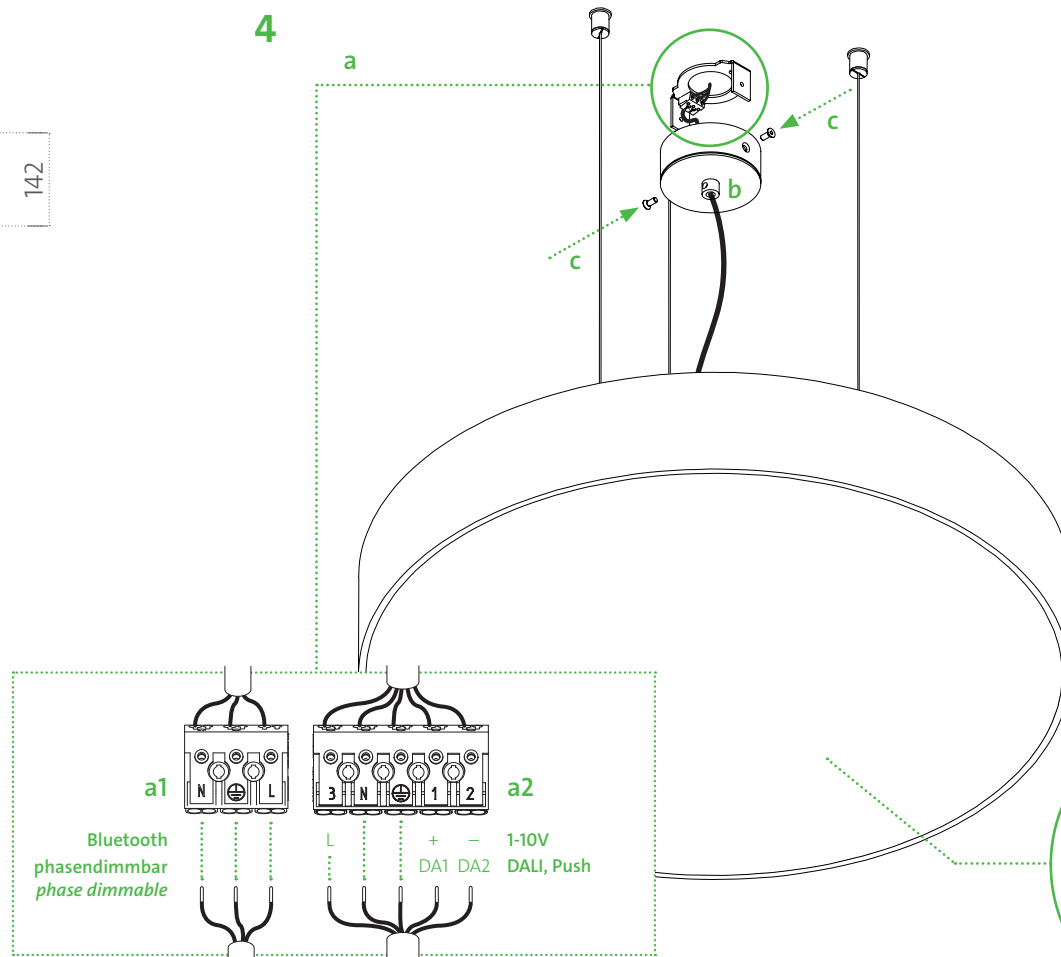

bu6-600-G5-wm / bu6-600-G5-wa (-u) / bu6-600-G5-p(-u)

DECKEN-, WAND- UND PENDELLEUCHTE CEILING, WALL AND PENDANT LUMINAIRE

TECHNISCHE DATEN TECHNICAL DATA		CE
Hersteller <i>Manufacturer:</i>	mawa	
Artikel-Nr. <i>Article No.:</i>	bu6-600-G5-wm bu6-600-G5-wa /-wa-u bu6-600-G5-p /-p-u	
Spannung <i>Voltage:</i>	220 – 230 V	
Netzfrequenz <i>Power frequency:</i>	50/60 Hz	
Schutzklasse <i>Protection class:</i>	I	
Schutzgrad <i>Degree of protection:</i>	IP20	
Downlight Leuchtmittel <i>Light source:</i>	65 W / 350 mA	
Uplight Leuchtmittel <i>Light source:</i>	18 W / 500 mA	
Dimmung <i>Dimming:</i>	1–10 V, DALI, phasendimmbar oder Push 1-10 V, DALI, phase-dimmable or Push	
EEL:	A++ – A	

bu6-p /-p-u

bu6-wa /-wa-u

bu6-wm

SCHALTPLAN MIT UPLIGHT WIRING DIAGRAM INCL. UPLIGHT

* 1. Push / 1-10V + / DALI 1
2. 1-10V - / DALI 2

WICHTIG IMPORTANT

Montage nur durch einen autorisierten Elektroinstallateur! Niemals unter Spannung den Sekundäranschluss herstellen oder lösen! Die Lichtquelle dieser Leuchte darf nur vom Hersteller, einem von ihm beauftragten Servicetechniker oder einer vergleichbar qualifizierten Person ersetzt werden.

SCHALTPLAN WIRING DIAGRAM BLUETOOTH DIMMER (CBU-TED/-ASD)

CASAMBI
READY

bu6-600-G5-wm

DECKEN- UND WANDLEUCHE CEILING AND WALL LUMINAIRE

We are pleased that you have decided in a favour of mawa light.

bu6-600-G5-wa/-wa-u

DECKENLEUChte CEILING LUMINAIRE

We are pleased that you have decided in a favour of mawa light.

bu6-600-G5-p/-p-u

PENDELLEUCHE PENDING LUMINAIRE

4

5

6

Kabelfarben cable colors	braun <i>braun</i> = L blau <i>blue</i> = N schwarz <i>black</i> = DALI 1 / 1-10V+ / Push weiß <i>white</i> = DALI 2 / 1-10V- grün/gelb <i>green/yellow</i> = PE
-----------------------------	--