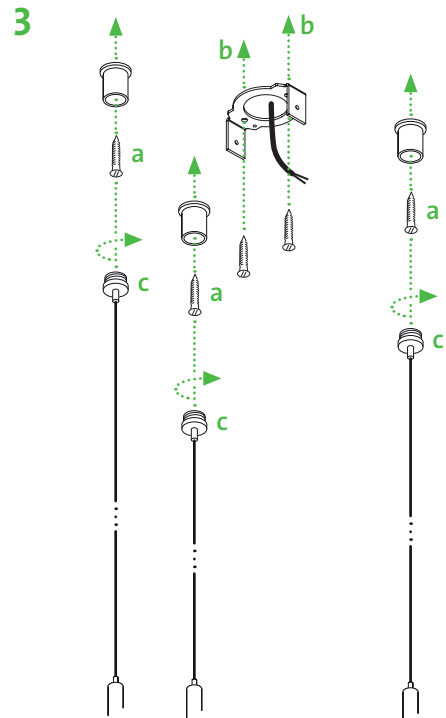

bu6-p /-p-u

bu6-wa /-wa-u

bu6-wm

SCHALTPLAN MIT UPLIGHT WIRING DIAGRAM INCL. UPLIGHT

* 1. Push / 1-10V + / DALI 1
2. 1-10V - / DALI 2

WICHTIG IMPORTANT

Montage nur durch einen autorisierten Elektroinstallateur! Niemals unter Spannung den Sekundäranschluss herstellen oder lösen! Die Lichtquelle dieser Leuchte darf nur vom Hersteller, einem von ihm beauftragten Servicetechniker oder einer vergleichbar qualifizierten Person ersetzt werden.

! Achtung: Befestigungselemente müssen den Gegebenheiten vor Ort entsprechend ausgewählt werden! Nur zur Installation außerhalb des Handbereichs vorgesehen.
Attention: Wall fixtures have to be chosen according to local conditions! Only to be installed outside arm's reach.

SCHALTPLAN WIRING DIAGRAM BLUETOOTH DIMMER (CBU-TED/-ASD)

CASAMBI
READY

bu6-600-G5-wm

DECKEN- UND WANDLEUCHE CEILING AND WALL LUMINAIRE

We are pleased that you have decided in a favour of mawa light.

bu6-600-G5-wa/-wa-u

DECKENLEUChte CEILING LUMINAIRE

We are pleased that you have decided in a favour of mawa light.

bu6-600-G5-p/-p-u

PENDELLEUCHE PENDING LUMINAIRE

4

5

6

Kabelfarben cable colors	braun <i>braun</i> = L blau <i>blue</i> = N schwarz <i>black</i> = DALI 1 / 1-10V+ / Push weiß <i>white</i> = DALI 2 / 1-10V- grün/gelb <i>green/yellow</i> = PE
-----------------------------	--