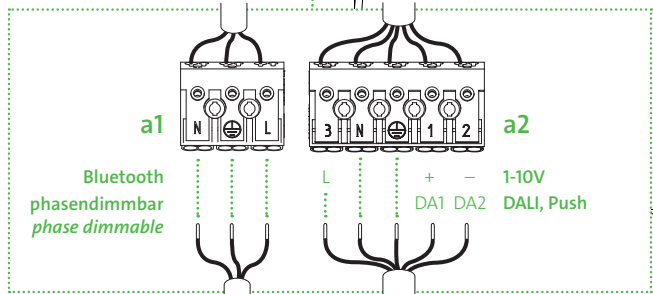

bu6-p /-p-u

bu6-wa /-wa-u

bu6-wm

SCHALTPLAN MIT UPLIGHT WIRING DIAGRAM INCL. UPLIGHT

* 1. Push / 1-10V + / DALI 1
2. 1-10V - / DALI 2

WICHTIG IMPORTANT

Montage nur durch einen autorisierten Elektroinstallateur! Niemals unter Spannung den Sekundäranschluss herstellen oder lösen! Die Lichtquelle dieser Leuchte darf nur vom Hersteller, einem von ihm beauftragten Servicetechniker oder einer vergleichbar qualifizierten Person ersetzt werden.

SCHALTPLAN WIRING DIAGRAM BLUETOOTH DIMMER (CBU-TED/-ASD)

CASAMBI
READY

bu6-600-G5-wm

DECKEN- UND WANDLEUCHE CEILING AND WALL LUMINAIRE

We are pleased that you have decided in a favour of mawa light.

bu6-600-G5-wa/-wa-u

DECKENLEUChte CEILING LUMINAIRE

We are pleased that you have decided in a favour of mawa light.

bu6-600-G5-p/-p-u

PENDELLEUCHE PENDING LUMINAIRE

4

5

6

Kabelfarben cable colors	braun <i>braun</i> = L blau <i>blue</i> = N schwarz <i>black</i> = DALI 1 / 1-10V+ / Push weiß <i>white</i> = DALI 2 / 1-10V- grün/gelb <i>green/yellow</i> = PE
-----------------------------	--