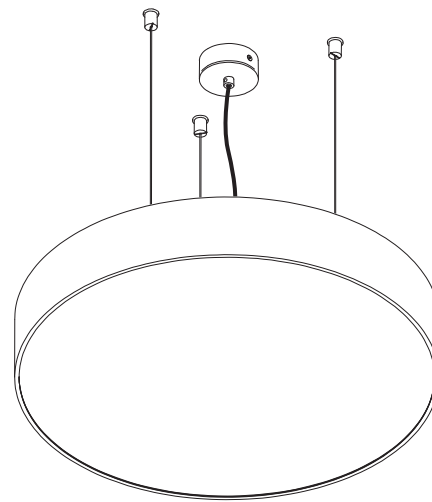

bu6-600-G5-wm / bu6-600-G5-wa (-u) / bu6-600-G5-p(-u)

DECKEN-, WAND- UND PENDELLEUCHTE CEILING, WALL AND PENDANT LUMINAIRE

TECHNISCHE DATEN TECHNICAL DATA		CE
Hersteller <i>Manufacturer:</i>	mawa	
Artikel-Nr. <i>Article No.:</i>	bu6-600-G5-wm bu6-600-G5-wa /-wa-u bu6-600-G5-p /-p-u	
Spannung <i>Voltage:</i>	220 – 230 V	
Netzfrequenz <i>Power frequency:</i>	50/60 Hz	
Schutzklasse <i>Protection class:</i>	I	
Schutzgrad <i>Degree of protection:</i>	IP20	
Downlight Leuchtmittel <i>Light source:</i>	65 W / 350 mA	
Uplight Leuchtmittel <i>Light source:</i>	18 W / 500 mA	
Dimmung <i>Dimming:</i>	1–10 V, DALI, phasendimmbar oder Push 1-10 V, DALI, phase-dimmable or Push	
EEL:	A++ – A	

bu6-p /-p-u

bu6-wa /-wa-u

bu6-wm

SCHALTPLAN MIT UPLIGHT WIRING DIAGRAM INCL. UPLIGHT

* 1. Push / 1-10V + / DALI 1
2. 1-10V - / DALI 2

WICHTIG IMPORTANT

Montage nur durch einen autorisierten Elektroinstallateur! Niemals unter Spannung den Sekundäranschluss herstellen oder lösen! Die Lichtquelle dieser Leuchte darf nur vom Hersteller, einem von ihm beauftragten Servicetechniker oder einer vergleichbar qualifizierten Person ersetzt werden.