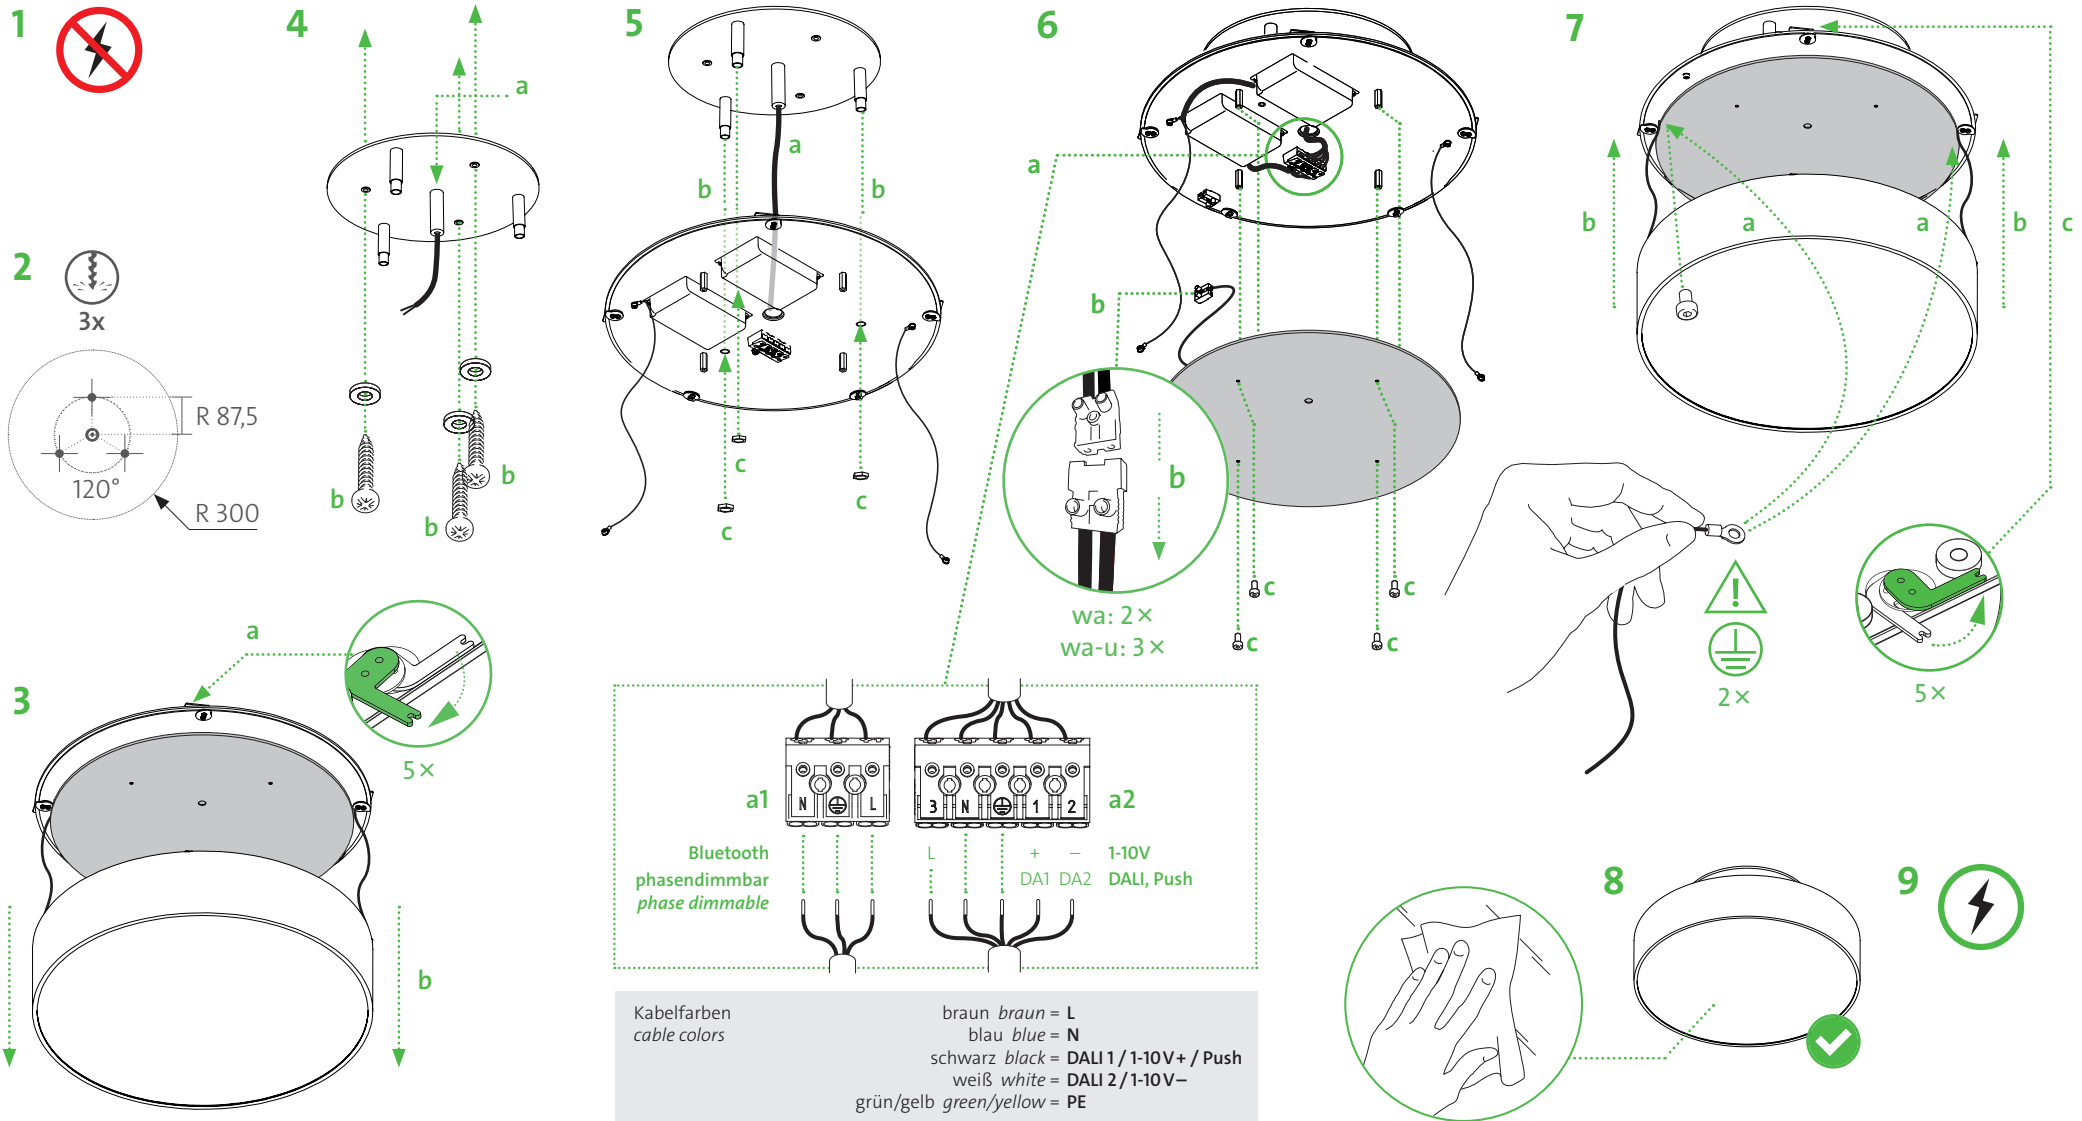

bu6-600-G5-wa/-wa-u

DECKENLEUChte CEILING LUMINAIRE

We are pleased that you have decided in a favour of mawa light.