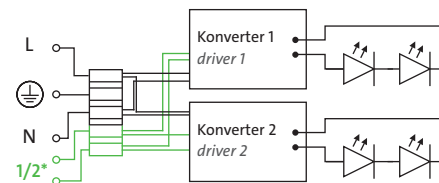

bu6-600-G5-wm / bu6-600-G5-wa (-u) / bu6-600-G5-p(-u)

DECKEN-, WAND- UND PENDELLEUCHTE CEILING, WALL AND PENDANT LUMINAIRE

TECHNISCHE DATEN TECHNICAL DATA		CE
Hersteller <i>Manufacturer:</i>	mawa	
Artikel-Nr. <i>Article No.:</i>	bu6-600-G5-wm bu6-600-G5-wa /-wa-u bu6-600-G5-p /-p-u	
Spannung <i>Voltage:</i>	220 – 230 V	
Netzfrequenz <i>Power frequency:</i>	50/60 Hz	
Schutzklasse <i>Protection class:</i>	I	
Schutzgrad <i>Degree of protection:</i>	IP20	
Downlight Leuchtmittel <i>Light source:</i>	65 W / 350 mA	
Uplight Leuchtmittel <i>Light source:</i>	18 W / 500 mA	
Dimmung <i>Dimming:</i>	1–10 V, DALI, phasendimmbar oder Push 1-10 V, DALI, phase-dimmable or Push	
EEL:	A++ – A	

bu6-p /-p-u

bu6-wa /-wa-u

bu6-wm

SCHALTPLAN MIT UPLIGHT WIRING DIAGRAM INCL. UPLIGHT

* 1. Push / 1-10V + / DALI 1
2. 1-10V - / DALI 2

WICHTIG IMPORTANT

Montage nur durch einen autorisierten Elektroinstallateur! Niemals unter Spannung den Sekundäranschluss herstellen oder lösen! Die Lichtquelle dieser Leuchte darf nur vom Hersteller, einem von ihm beauftragten Servicetechniker oder einer vergleichbar qualifizierten Person ersetzt werden.