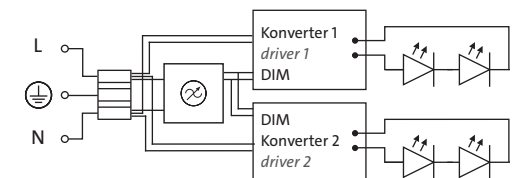

SCHALTPLAN WIRING DIAGRAM BLUETOOTH DIMMER (CBU-TED/-ASD)