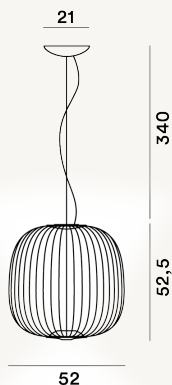

SPOKES 2 COLGANTE LED

DIMENSIONE

53 x 52 x 52

COLORE

Weiß, Graphit, Schwarz, Gold, Kupfer

CERTIFICAZIONI

PESO

Net kg 4.9

MATERIALE

Lackiertem Stahl und Aluminium

CAVO

Durchsichtig

SORGENTE LUMINOSA

LED inbegriffen Scheda Led 30W 2700 K 3316lm CRI>90
PUSH und DALI dimmbar,LED inbegriffen Scheda Led 30W
2700 K 3316lm CRI>90 ON-OFF