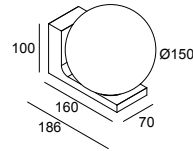

OONO WS 927 DIM8 B

29611 9208 B

ERHÄLTlich IN

SCHWARZ 29611 9208 B

GOLD MARMORIERT 29611 9208 GM

WEISS 29611 9208 W

 [Auf der Website anzeigen](#)

Allgemeine Information	
ANWENDUNGSBEREICH	innen-aussenbereich
INSTALLATION	Wand Aufbau
SCHUTZ GEGEN EINDRINGEN	IP54
SCHUTZ GEGEN MECHANISCHE EINWIRKUNGEN	IK04
GEWICHT (KG)	1,1
VERSTELLBARKEIT	nicht verstellbar
INFORMATION	INCL.DIMMABLE LED POWER SUPPLY 500mA-DC Only BLACK version for Exterior use