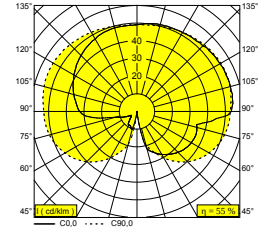

OONO WS 927 DIM8 B

29611 9208 B

ERHÄLTlich IN

SCHWARZ 29611 9208 B

GOLD MARMORIERT 29611 9208 GM

WEISS 29611 9208 W

 [Auf der Website anzeigen](#)

Allgemeine Information	
ANWENDUNGSBEREICH	innen-aussenbereich
INSTALLATION	Wand Aufbau
SCHUTZ GEGEN EINDRINGEN	IP54
SCHUTZ GEGEN MECHANISCHE EINWIRKUNGEN	IK04
GEWICHT (KG)	1,1
VERSTELLBARKEIT	nicht verstellbar
INFORMATION	INCL.DIMMABLE LED POWER SUPPLY 500mA-DC Only BLACK version for Exterior use

Elektrische Informationen	
ELEKTRISCH	220-240V / 50-60Hz
KLASSE	I
INKLUSIVE NETZGERÄT	YES
ART DER DIMMUNG	Phasenabschnitt
ENERGIEKLASSE	E

Lichtquelle Info	
Lightsource Name	LED
Lichtquelle	LED array 8,6W / CRI>90 (R9: 60) / 2700K / 1041lm
TM-30	Rf: 89 / Rg: 100
SDCM	SDCM1
Risikogruppe	RG1
LM80	L90B10 > 50000
LED -Technik (Lichtquelle)	1041lm // 8,6W // 121lm/W
LED -Technik (Leuchte)	572lm // 10W // 58lm/W