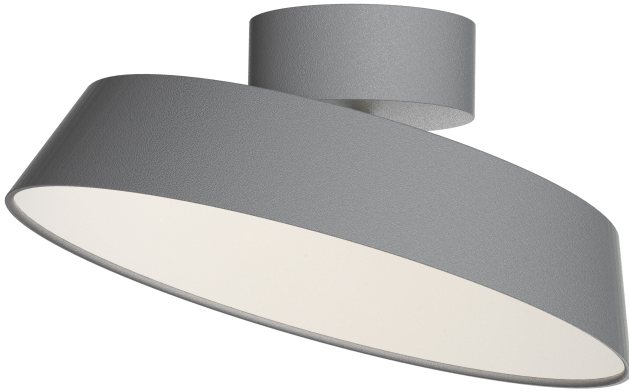

# KAITO 2 DIM | DECKENLEUCHE | GRAU

2320536010

Spannung (V): 220-240 Volt  
IP-Grad: IP20  
Klasse (Klasse 1, Klasse 2, Klasse 3): Klasse 2 (Dopp. isoliert)  
Leuchtmittelsockel: LED Module  
Parallelschaltung: False

Hauptmaterial: Metall  
Sekundärmaterial: Plastik  
Farbe: Grau

Höhe (cm): 12.8  
Breite (cm): 30  
Schirmdurchmesser (cm): 30  
Länge (cm): 30  
Neigungswinkel (°): 25  
Drehwinkel (°): 350

EAN: 5704924021848  
Artikelnummer: 2320536010  
Stück pro Hauptkarton: 3

Verkaufsbox Höhe (cm): 34  
Verkaufsbox Breite (cm): 34  
Verkaufsbox Tiefe (cm): 14  
Verkaufsbox Volumen m<sup>3</sup>: 0.0162  
Produkt Nettogewicht (kg): 0.98

Helligkeit des Lichts (Lumen):  
1100  
Farbtemperatur (K): 3000  
Ra-Wert : 80  
Lebensdauer (Std.): 30000  
Energieklasse: D  
Tatsächliche Watt (W): 10.5

- **Verstellbarer Leuchtenkopf für ein gerichtetes Licht**
- **Dimmbar**
- **Weiches und diffuses Licht**
- **Elegantes Messingdetail**
- **5 Jahre LED-Garantie**

Kaito Dim vom dänischen Designer Bønnelycke MDD ist in einem runden, modernen Design ausgeführt. Das integrierte LED-Modul ist dimmbar und sorgt für ein weiches und diffuses Licht von der gleichmäßigen Oberfläche. Die funktionale Kip-Verbindung aus Messing verleiht dem Design eine überlegene Eleganz und ermöglicht es, das Licht in eine beliebige Richtung zu lenken.