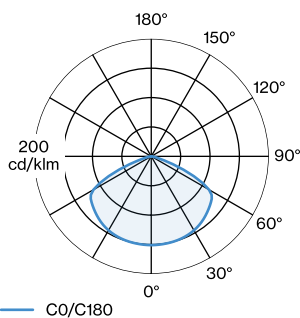

LICHTVERTEILUNG