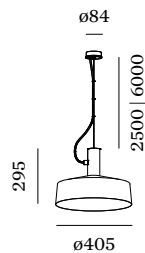

Klasse 1

ABMESSUNGEN

Durchmesser 405 mm

Höhe 295 mm

1.48 kg

inkl. 2.5 m Seilabhangung

^a Color may deviate slightly due to production conditions.

Projekt

Typ

Notizen

Anzahl

Datum

Pendelleuchte aus Aluminium; Oberflache Mattschwarz nasslackiert; matte Oberflachenstruktur; RAL 9011; inkl. 2.5 m Seilabhangung; Kabel und Baldachin in Mattschwarz; Schirm Filzgrau; Lampensockel E27; Lampentyp A60; max. 15W; 220 - 240 V; Schutzart IP20; SK1; Leuchtmittel nicht inbegriffen;