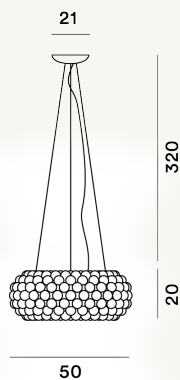

CABOCHE PLUS MEDIA COLGANTE LED MYLIGHT

DIMENSIONE

20 x 50 x 50

CAVO

Durchsichtig

COLORE

Grau, Transparent

CERTIFICAZIONI

PESO

Net kg 8.9

MATERIALE

PMMA, verchromtes Metall und Aluminium, (nur R7s)
mundgeblasenes Glas

SORGENTE LUMINOSA

LED inbegriffen Scheda Led 23W 2700 - 5000 K 3200lm
CRI>90 TUNABLE WHITE dimmbar, LED inbegriffen Scheda
Led 23W 2700 K 3200lm CRI>90 MYLGHT dimmbar