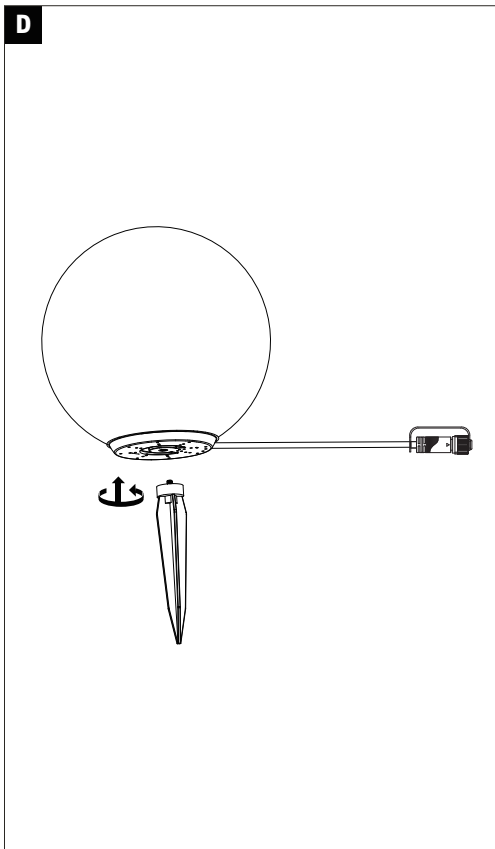

1x

1x

942.69

1x

1x

PH03/19

<p>L </p> <p>FREE App</p> <p> Download App for extended functions https://www.paulmann.com/zb</p>	<p></p> <p>Not incl. Smart Device</p> <p>.ipad .iphone 4s Higher .Android 4.4 Higher</p>	<p>Not incl. Gateway</p> <p> Paulmann Art.-Nr:500.66 Art.-Nr:500.88</p>	<p>Not incl. Remote Control</p> <p> Paulmann Art.-Nr.500.67</p>
---	---	--	--