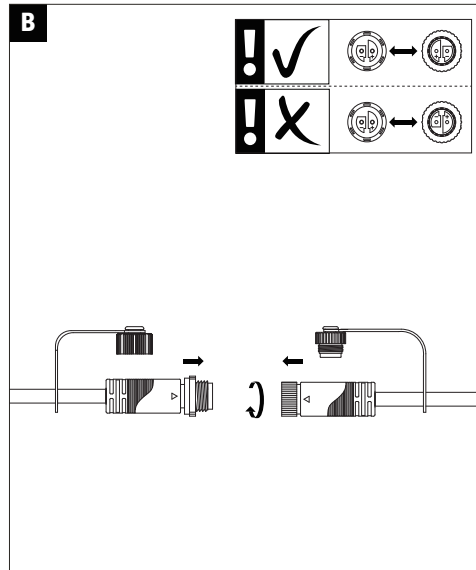

Paulmann

IP65

Info

www.paulmann.com

Paulmann Licht GmbH
Quezinger Feld 2
31832 Springe
Germany

www.paulmann.com

Art.-Nr.: 942.68
942.69

942.68

1x

1x

942.69

1x

1x

PH03/19