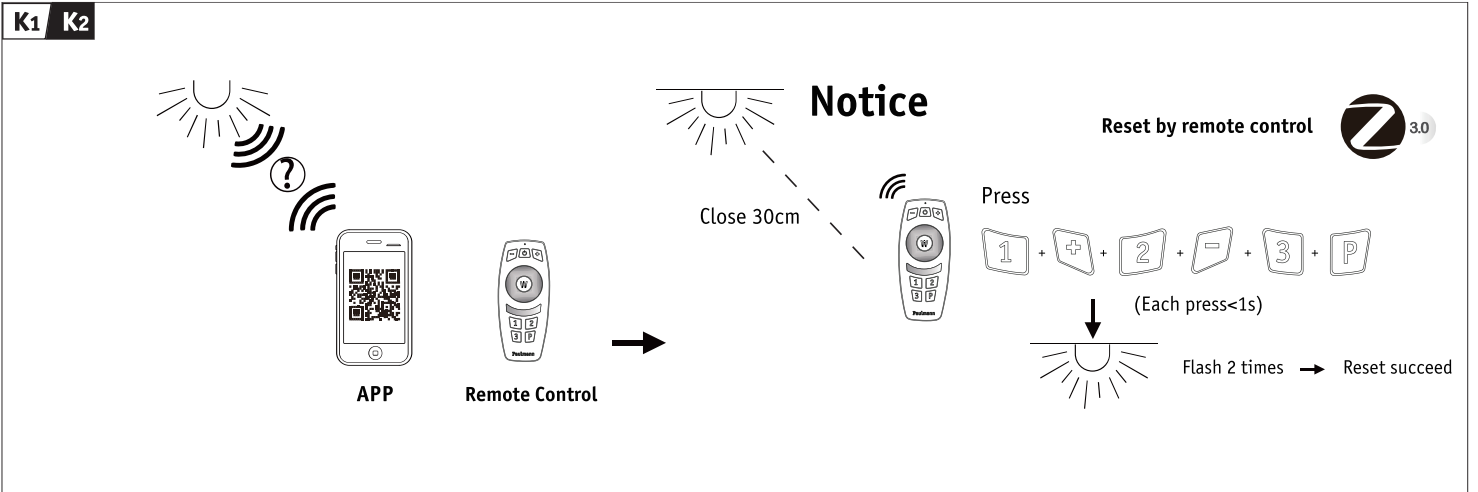

L FREE App Download App for extended functions https://www.paulmann.com/zb	Not incl. Smart Device .ipad .iphone 4s Higher .Android 4.4 Higher	Not incl. Gateway Paulmann Art.-Nr:500.66 Art.-Nr:500.88	Not incl. Remote Control Paulmann Art.-Nr.500.67

Zugelassen für den Betrieb in allen Ländern der EU / Approved for operating in all European countries
CE: Konform mit / in accordance with / conformement a 2014/30/EU, 2014/53/EU <http://www.paulmann.com/de/de/b2b-haendler-log-in.html>
2,4 GHz - 2,4835 GHz

NO

Doesn't apply for the geographical area within a radius of 20km from the centre on "Ny Alesund"

Hiermit erklärt Paulmann Licht, dass der Funkanlagentyp Art.-Nr.: 942.68/942.69 der Richtlinie 2014/53/EU entspricht. Der vollständige Text der EU-Konformitätserklärung ist unter der folgenden Internetadresse verfügbar: www.paulmann.com/ce
Funk-Frequenz :2.4GHz -2.4835GHz
Abgestrahlte Energie :10mW