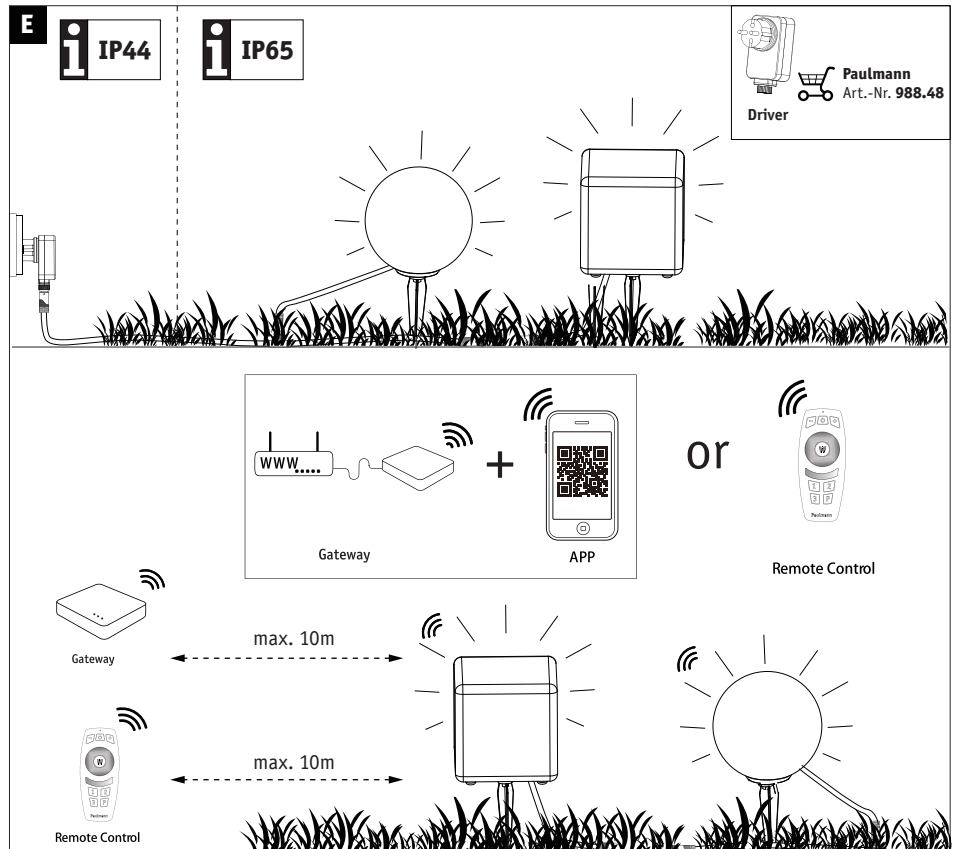

1x

1x

942.69

1x

1x

PH03/19

<p>L </p> <p>FREE App</p> <p> Download App for extended functions https://www.paulmann.com/zb</p>	<p></p> <p>Not incl. Smart Device</p> <p>.ipad .iphone 4s Higher .Android 4.4 Higher</p>	<p>Not incl. Gateway</p> <p> Paulmann Art.-Nr:500.66 Art.-Nr:500.88</p>	<p>Not incl. Remote Control</p> <p> Paulmann Art.-Nr.500.67</p>
---	---	--	--

NO

Doesn't apply for the geographical area within a radius of 20km from the centre on "Ny Alesund"

Hiermit erklärt Paulmann Licht, dass der Funkanlagentyp Art.-Nr.: 942.68/942.69 der Richtlinie 2014/53/EU entspricht. Der vollständige Text der EU-Konformitätserklärung ist unter der folgenden Internetadresse verfügbar: www.paulmann.com/ce
 Funk-Frequenz :2.4GHz -2.4835GHz
 Abgestrahlte Energie :10mW