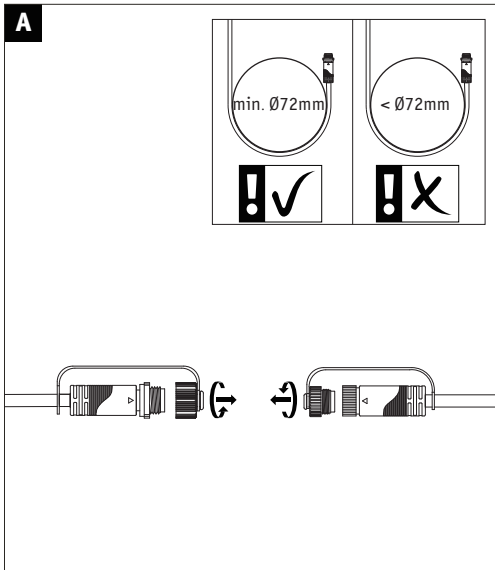

Paulmann

IP65

Info

www.paulmann.com

Paulmann Licht GmbH
Quezinger Feld 2
31832 Springe
Germany

www.paulmann.com

Art.-Nr.: 942.68
942.69

942.68

1x

1x

942.69

1x

1x

PH03/19