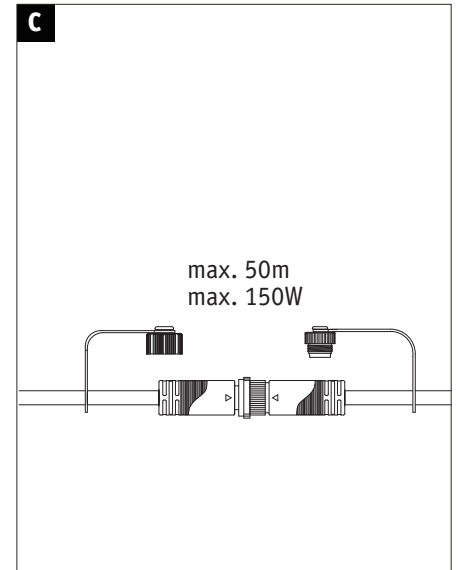

Paulmann

IP65

Info

www.paulmann.com

Paulmann Licht GmbH
Quezinger Feld 2
31832 Springe
Germany

www.paulmann.com

Art.-Nr.: 942.68
942.69

942.68

1x

1x

942.69

1x

1x

PH03/19