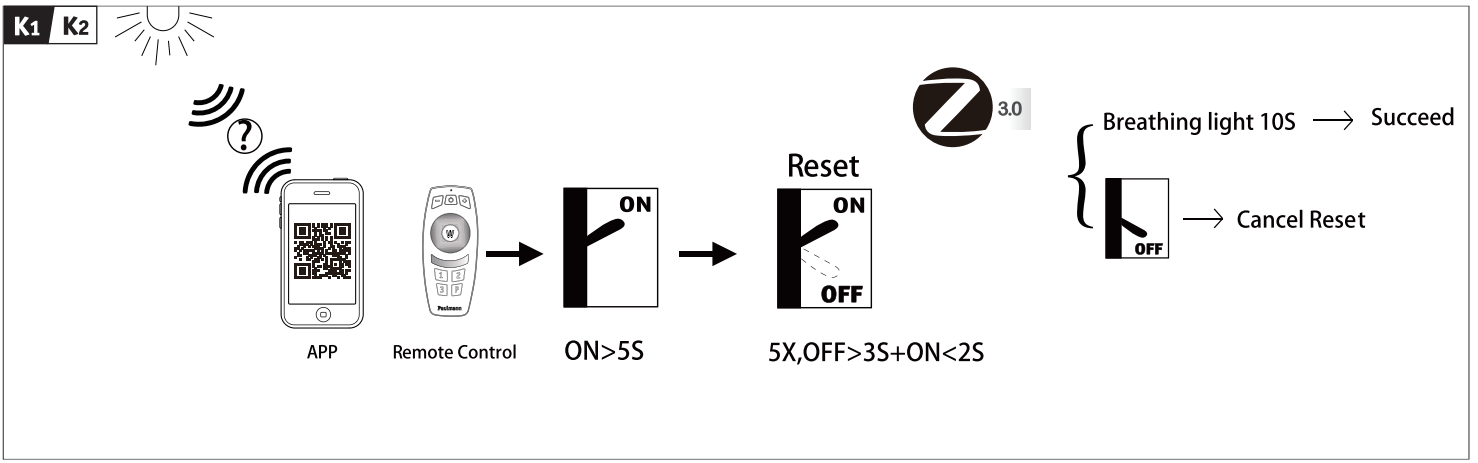

L FREE App Download App for extended functions https://www.paulmann.com/zb	Not incl. Smart Device .ipad .iphone 4s Higher .Android 4.4 Higher	Not incl. Gateway Paulmann Art.-Nr:500.66 Art.-Nr:500.88	Not incl. Remote Control Paulmann Art.-Nr.500.67

Zugelassen für den Betrieb in allen Ländern der EU / Approved for operating in all European countries
CE: Konform mit / in accordance with / conformement a 2014/30/EU, 2014/53/EU <http://www.paulmann.com/de/de/b2b-haendler-log-in.html>
2,4 GHz - 2,4835 GHz

NO

Doesn't apply for the geographical area within a radius of 20km from the centre on "Ny Alesund"

Hiermit erklärt Paulmann Licht, dass der Funkanlagentyp Art.-Nr.: 942.68/942.69 der Richtlinie 2014/53/EU entspricht. Der vollständige Text der EU-Konformitätserklärung ist unter der folgenden Internetadresse verfügbar: www.paulmann.com/ce
Funk-Frequenz :2.4GHz -2.4835GHz
Abgestrahlte Energie :10mW