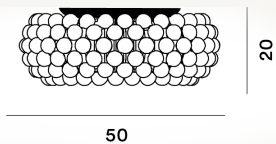

CABOCHE PLUS TECO LED

DIMENSIONE

20 x 50 x 50

CAVO

COLORE

Grau, Transparent

CERTIFICAZIONI

PESO

Net kg 8.9

MATERIALE

PMMA, Polycarbonat, Aluminium und verchromtes Metall

SORGENTE LUMINOSA

LED inbegriffen Scheda Led 26W 2700 K 3645lm CRI>90
PUSH und DALI dimmbar,LED inbegriffen Scheda Led 26W
2700 K 3645lm CRI>90 ON-OFF