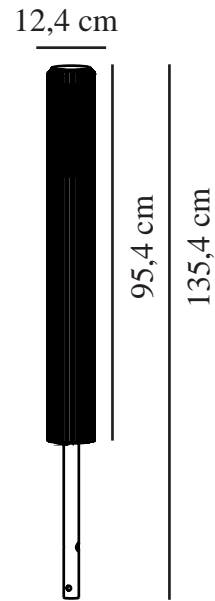

ALUDRA 95 | POLLERLEUCHTE | SEASIDE SCHWARZ

2118038203

nordlux®

Spannung (V): 220-240 Volt
IP-Grad: IP44
Maximale Lampenleistung (W):
15W
Klasse (Klasse 1, Klasse 2,
Klasse 3): Klasse 1 (Geerdet)
Leuchtmittelsockel: E27
Parallelschaltung: True

Höhe (cm): 95.4
Schirmdurchmesser (cm): 12.4
EAN: 5704924022081
TUN: 2389575
Artikelnummer: 2118038203
Stück pro Hauptkarton: 3
Verkaufsbox Höhe (cm): 102

Verkaufsbox Breite (cm): 14.1
Verkaufsbox Tiefe (cm): 14.1
Verkaufsbox Volumen m³: 0.0203
Produkt Nettogewicht (kg): 3.99

Hauptmaterial: Aluminium
Sekundärmaterial: Plastik
Geeignet für Meeresklima: True
Farbe: Seaside schwarz

- **Schöner Licht- und Schatteneffekt** • **Parallelschaltung möglich** • **Einfach zu montieren mit dem mitgelieferten Sockel**
- **Robustes Material, das für raue Wetterbedingungen gut geeignet ist** • **10 Jahre Garantie auf**