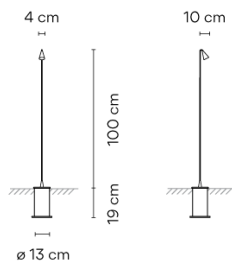

4630

Design von Lieve Altherr Molina

BRISA ist eine dreh- und richtbare Einbauleuchte für den Außenbereich, die sich ideal zur Boden- und Wegebeleuchtung eignet. Das Design stammt von Lieve Altherr und Molina. Die Leuchte ist in zwei Farben erhältlich: in mattem Khaki und Rost lackiert.

Modellblatt

Farbe

- 54 Braun
  RAL 8014
- 07 Khaki
  RAL 7039

LED-Temperaturfarbe 2700 K / 3500 K

Dimmen On/Off

Installationstyp Built-in

Materialien Leuchtschirm: Alu
Basis: Alu
Rohr vertikal: Stahl
Scheibe: Rostfreie Edelstahl

Lichtquelle 1 x LED 2,1W 700mA

LED CRI>90 199 lm 95
2700 K / 3500 K

Driver Constant Current 700 100~240
V V 60 Hz HZ

Bemerkungen Einbau

Anwendung Außenleuchten

Verpackung 1 Kartons
1.61 m x 0.16 m x 0.16 m
Bruttogewicht 2.4
Nettogewicht 2.16
Vol. 0.0412

Lichteffekt

Direkt Oberflächenstrahler
Gerichtetes streifendes Oberflächenlicht.