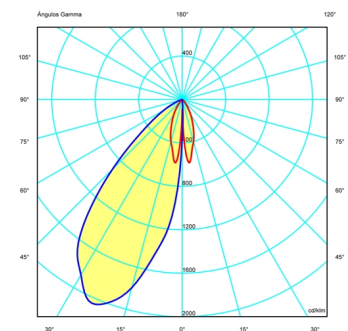

**Lichtquelle** 1 x LED 2,1W 700mA

**LED** CRI>90 199 lm 95  
2700 K / 3500 K

**Driver** Constant Current 700 100~240  
V V 60 Hz HZ

**Bemerkungen** Einbau

**Anwendung** Außenleuchten

**Verpackung** 1 Kartons  
1.61 m x 0.16 m x 0.16 m  
Bruttogewicht 2.4  
Nettogewicht 2.16  
Vol. 0.0412

### Lichteffekt

**Direkt Oberflächenstrahler**  
Gerichtetes streifendes Oberflächenlicht.

### Photometrische Daten