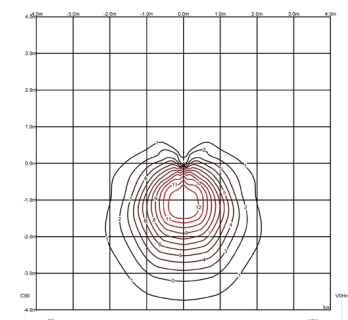

**Lichtquelle** 1 x LED 2,1W 700mA

**LED** CRI>90 199 lm 95  
2700 K / 3500 K

**Driver** Constant Current 700 100~240  
V V 60 Hz HZ

**Bemerkungen** Einbau

**Anwendung** Außenleuchten

**Verpackung** 1 Kartons  
1.61 m x 0.16 m x 0.16 m  
Bruttogewicht 2.4  
Nettogewicht 2.16  
Vol. 0.0412

### Lichteffekt

**Direkt Oberflächenstrahler**  
Gerichtetes streifendes Oberflächenlicht.

### Photometrische Daten