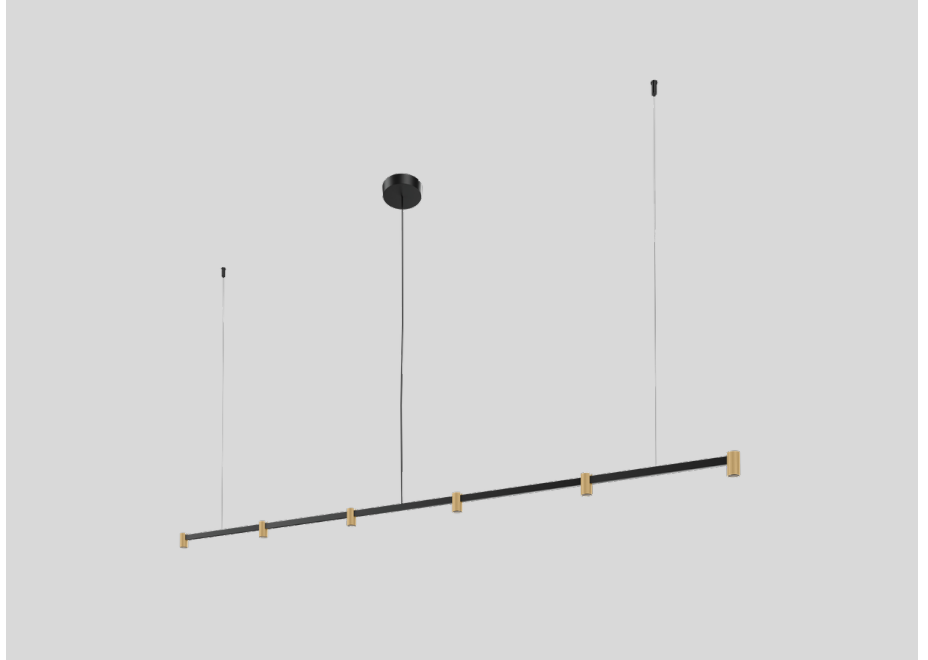

## OPTISCH

Ausstrahlwinkel 34°

## ELEKTRISCH

Phasenschnitt dim

220 - 240 V

Gesamt Leistung 15.0 W

Klasse 2

## ABMESSUNGEN

Länge 1828 mm

Breite 28 mm

Höhe 50 mm

0.84 kg

Pendelleuchte aus Aluminium; mit 6 Strahlern; inklusive Seilabhängung einstellbar max. 2500mm; Oberfläche Mattschwarz + Champagner; pulverbeschichtet, matte Oberflächenstruktur + nasslackiert, glatt seidenglatt; mit COB (Chip on Board) Technologie für höchste Effizienz; Phasenschnitt dim; Lichtfarbe 2700 K; Binning initial MacAdam  $\leq 2$  SDCM; CRI  $\geq 90$ ; Ausstrahlwinkel 34°; 220 - 240 V; Schutzart IP20; SK2; inklusive Treiber; Lichtquelle durch autorisierte Fachleute austauschbar; Betriebsgerät durch Endverbraucher austauschbar;