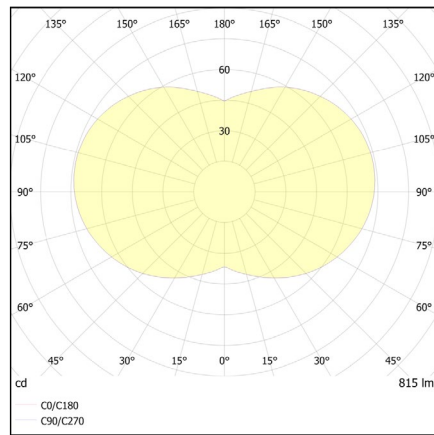

GRAU

Lichtkurve

Licht

Leuchtmittel	LED
Leuchtenlichtstrom	815lm
Farbwiedergabeindex	CRI > 90
Lichtaustritt	360°
Lichtverteilung	Symmetrisch
Farbtemperatur	2700 - 1300K
Lichtfarbe	Warmweiß
Dimmbar	Ja
Art der Dimmung	Phasenabschnitt
Kompatibilität mit Casambi	Ja
GRAU App Upgrades möglich	Ja
Umbau auf DALI möglich	Ja
Energieeffizienz (direkt)	G