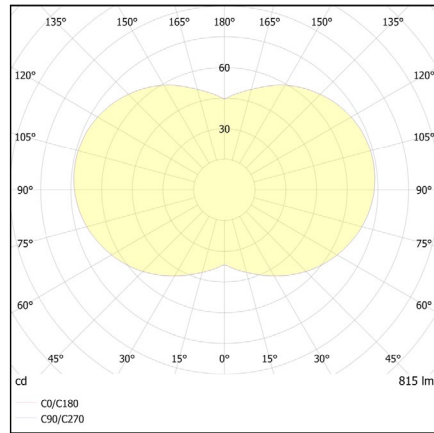

GRAU

Light Curve

Light

Light source	LED
Luminous flux	815lm
Color rendering index	CRI > 90
Light emission	360°
Light distribution	Symmetric
Color temperature	2700 - 1300 K
Light color	Warm White
Dimmable	Yes
Type of dimming	Phase rotary dimmer
Compatibility with Casambi	Yes
GRAU App upgrades possible	Yes
Conversion to DALI possible	Yes
Energy efficiency (direct light)	G