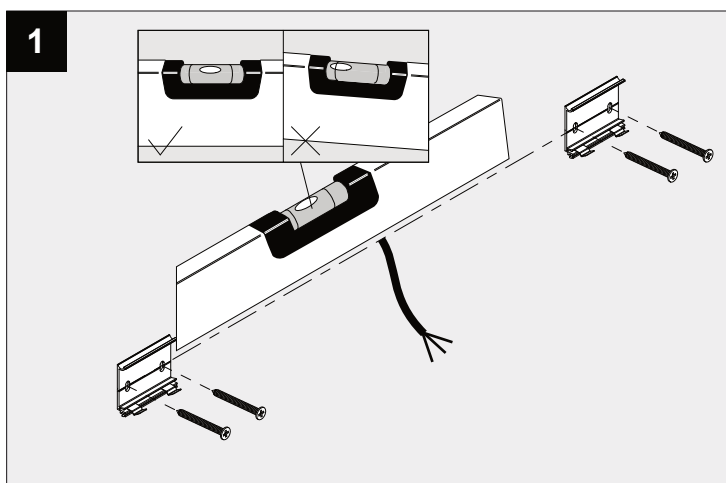

FEMTOLINE W DOWN-UP 1200 930

DEEL
PARTIE
TEIL
PART
PARTE
PARTE

A

IP20

Beschermd tegen vaste voorwerpen die groter zijn dan 12 mm
 Protégé contre les objets solides de plus de 12 mm
 Geschützt gegen Festkörper größer als 12 mm
 Protected against solid objects greater than 12 mm
 Protegido contra objetos sólidos superiores a 12 mm
 Protetto contro oggetti solidi più grandi di 12 mm

Voorzien van aardingsaansluiting
 Avec mise à la terre
 Ausgerüstet mit Erdungsanschluss
 Provided with grounding
 Con la toma de tierra
 Con presa a terra

De verlichtingsbron van dit verlichtingstoestel zal enkel door de fabrikant of door de fabrikant aangestelde installateur vervangen worden.