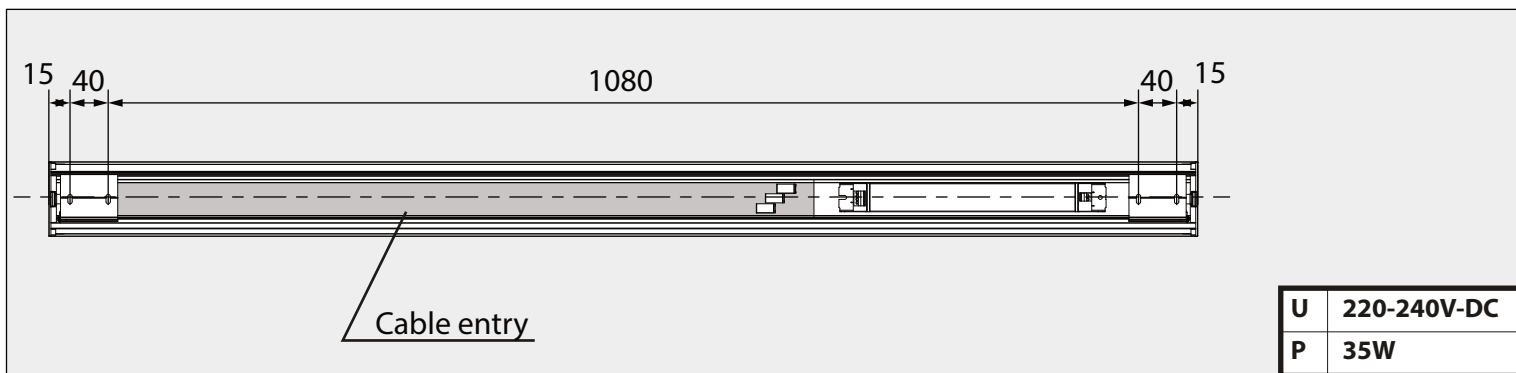

FEMTOLINE W DOWN-UP 1200 930

DEEL
PARTIE
TEIL
PART
PARTE
PARTE

A

IP20

Beschermd tegen vaste voorwerpen die groter zijn dan 12 mm
 Protégé contre les objets solides de plus de 12 mm
 Geschützt gegen Festkörper größer als 12 mm
 Protected against solid objects greater than 12 mm
 Protegido contra objetos sólidos superiores a 12 mm
 Protetto contro oggetti solidi più grandi di 12 mm