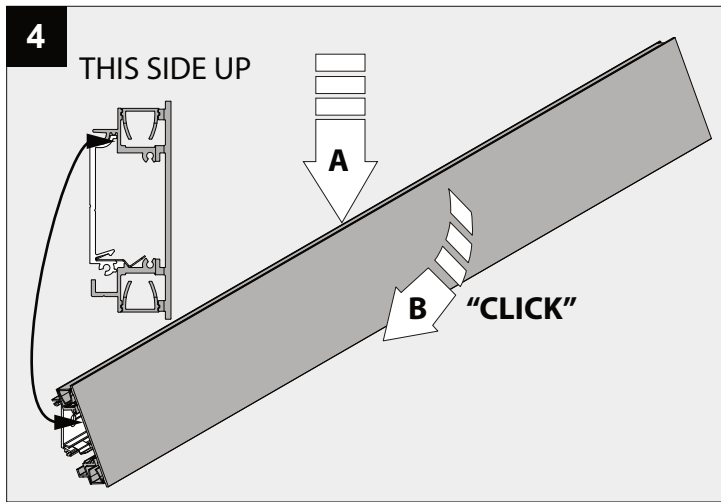

FEMTOLINE W DOWN-UP 1200 930

DEEL
PARTIE
TEIL
PART
PARTE
PARTE

A

IP20

Beschermd tegen vaste voorwerpen die groter zijn dan 12 mm
 Protégé contre les objets solides de plus de 12 mm
 Geschützt gegen Festkörper größer als 12 mm
 Protected against solid objects greater than 12 mm
 Protegido contra objetos sólidos superiores a 12 mm
 Protetto contro oggetti solidi più grandi di 12 mm

Voorzien van aardingsaansluiting
 Avec mise à la terre
 Ausgerüstet mit Erdungsanschluss
 Provided with grounding
 Con la toma de tierra
 Con presa a terra

De verlichtingsbron van dit verlichtingstoestel zal enkel door de fabrikant of door de fabrikant aangestelde installateur vervangen worden.