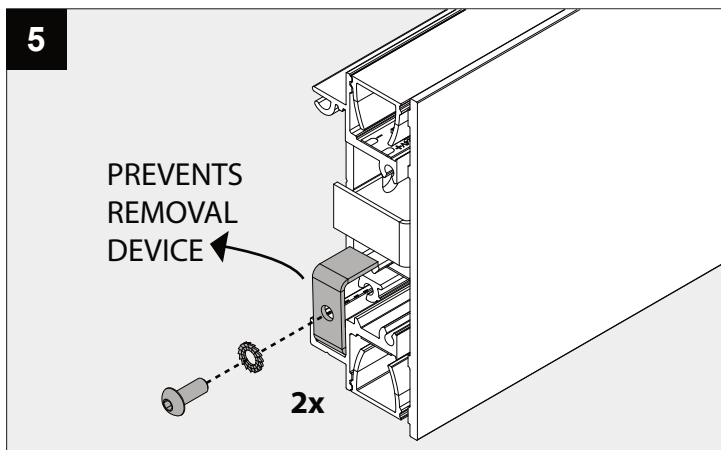

De verlichtingsbron van dit verlichtingstoestel zal enkel door de fabrikant of door de fabrikant aangestelde installateur vervangen worden.

La source lumière de cet appareil ne sera remplacée que par l'entreprise ou par un agent reconnu.

Das enthaltene Leuchtmittel sollte nur durch entsprechendes Fachpersonal ersetzt werden.

The light source contained in this luminaire shall only be replaced by the manufacturer or his service agent.

La fuente de iluminación que tiene esta luminaria sólo puede remplazarse por el fabricante o por un instalador autorizado.

La sorgente luminosa incorporata in questo apparecchio può essere sostituita solo dal produt tore, da un suo centro assistenza oppure da una persona in possesso della necessaria abilitazione.

This product contains a light source of energy efficiency class F
本产品包含能效等级为 F 的光源
Этот артикул содержит источник света с энергоэффективностью класса F
يحتوي هذا المنتج على مصدر ضوء ذو كفاءة الطاقة F

F

Dit product bevat een verlichtingsbron van energie-efficiëntieklasse F
Ce produit contient une source d'éclairage de classe d'efficacité énergétique F
Dieses Produkt enthält eine Lichtquelle der Energieeffizienzklasse F
Este producto contiene una fuente de iluminación de clase de eficiencia energética F
Questo prodotto contiene una fonte di illuminazione in classe di efficienza energetica F

Replaceable (LED only) light source and control gear by a professional
(仅针对LED)光源及其控制设备只能由专业人员更换
(для СВЕТОДИОДНЫХ светильников) замена источника света и блока питания может быть произведена только квалифицированным специалистом
مصدر الضوء (إيد فقط) و معدات التحكم قابلين للتغيير بأشراف الفني المتخصص

Verlichtingsbron (enkel LED) en voorschakelapparaat kan enkel vervangen worden door een professional
La source d'éclairage (uniquement LED) et le ballast ne peut être remplacé que par un professionnel
Die Lichtquelle (nur LED) und Vorschaltgerät kann nur von einem Fachmann ausgetauscht werden
La fuente de iluminación (solo LED) solo puede ser reemplazada por un profesional
La sorgente luminosa (LED) e l'alimentatore possono essere sostituiti solo da un professionista.