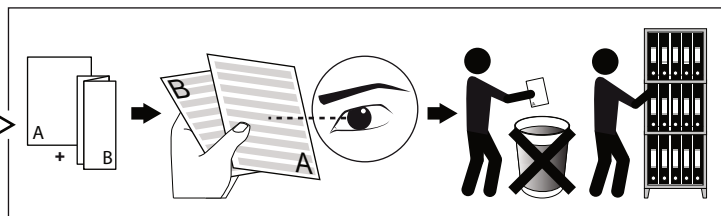

FEMTOLINE W DOWN-UP 1200 930

DEEL
PARTIE
TEIL
PART
PARTE
PARTE

A

IP20

Beschermd tegen vaste voorwerpen die groter zijn dan 12 mm
 Protégé contre les objets solides de plus de 12 mm
 Geschützt gegen Festkörper größer als 12 mm
 Protected against solid objects greater than 12 mm
 Protegido contra objetos sólidos superiores a 12 mm
 Protetto contro oggetti solidi più grandi di 12 mm