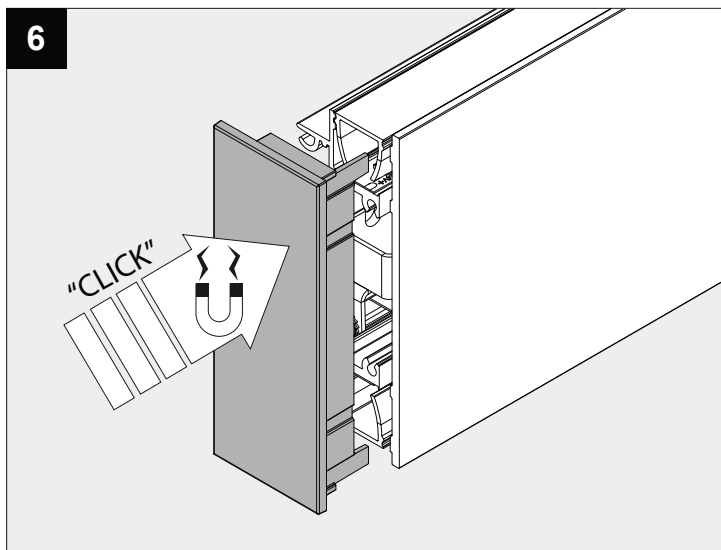

De verlichtingsbron van dit verlichtingstoestel zal enkel door de fabrikant of door de fabrikant aangestelde installateur vervangen worden.

La source lumière de cet appareil ne sera remplacée que par l'entreprise ou par un agent reconnu.

Das enthaltene Leuchtmittel sollte nur durch entsprechendes Fachpersonal ersetzt werden.

The light source contained in this luminaire shall only be replaced by the manufacturer or his service agent.

La fuente de iluminación que tiene esta luminaria sólo puede remplazarse por el fabricante o por un instalador autorizado.

La sorgente luminosa incorporata in questo apparecchio può essere sostituita solo dal produt tore, da un suo centro assistenza oppure da una persona in possesso della necessaria abilitazione.

This product contains a light source of energy efficiency class F
本产品包含能效等级为 F 的光源
Этот артикул содержит источник света с энергоэффективностью класса F
يحتوي هذا المنتج على مصدر ضوء ذو كفاءة الطاقة F

F

Dit product bevat een verlichtingsbron van energie-efficiëntieklasse F
Ce produit contient une source d'éclairage de classe d'efficacité énergétique F
Dieses Produkt enthält eine Lichtquelle der Energieeffizienzklasse F
Este producto contiene una fuente de iluminación de clase de eficiencia energética F
Questo prodotto contiene una fonte di illuminazione in classe di efficienza energetica F

Replaceable (LED only) light source and control gear by a professional
(仅针对LED)光源及其控制设备只能由专业人员更换
(для СВЕТОДИОДНЫХ светильников) замена источника света и блока питания может быть произведена только квалифицированным специалистом
مصدر الضوء (إيد فقط) و معدات التحكم قابلين للتغيير بأشراف الفني المتخصص

Verlichtingsbron (enkel LED) en voorschakelapparaat kan enkel vervangen worden door een professional
La source d'éclairage (uniquement LED) et le ballast ne peut être remplacé que par un professionnel
Die Lichtquelle (nur LED) und Vorschaltgerät kann nur von einem Fachmann ausgetauscht werden
La fuente de iluminación (solo LED) solo puede ser reemplazada por un profesional
La sorgente luminosa (LED) e l'alimentatore possono essere sostituiti solo da un professionista.