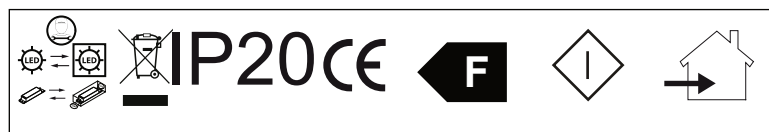

FEMTOLINE W DOWN-UP 1200 930

DEEL
PARTIE
TEIL
PART
PARTE
PARTE

A

IP20

Beschermd tegen vaste voorwerpen die groter zijn dan 12 mm
 Protégé contre les objets solides de plus de 12 mm
 Geschützt gegen Festkörper größer als 12 mm
 Protected against solid objects greater than 12 mm
 Protegido contra objetos sólidos superiores a 12 mm
 Protetto contro oggetti solidi più grandi di 12 mm