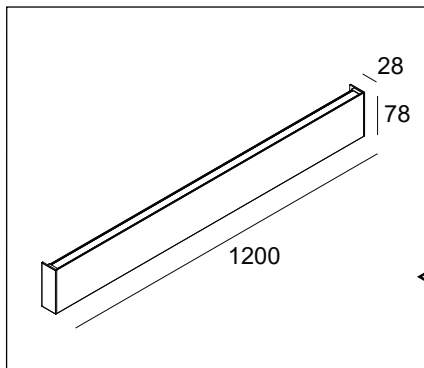

FEMTOLINE W DOWN-UP 1200 930

DEEL
PARTIE
TEIL
PART
PARTE
PARTE

A

IP20

Beschermd tegen vaste voorwerpen die groter zijn dan 12 mm
 Protégé contre les objets solides de plus de 12 mm
 Geschützt gegen Festkörper größer als 12 mm
 Protected against solid objects greater than 12 mm
 Protegido contra objetos sólidos superiores a 12 mm
 Protetto contro oggetti solidi più grandi di 12 mm