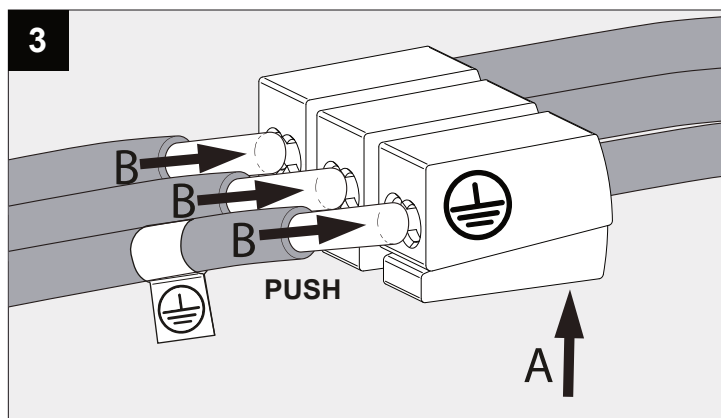

FEMTOLINE W DOWN-UP 1200 930

DEEL
PARTIE
TEIL
PART
PARTE
PARTE

A

IP20

Beschermd tegen vaste voorwerpen die groter zijn dan 12 mm
Protégé contre les objets solides de plus de 12 mm
Geschützt gegen Festkörper größer als 12 mm
Protected against solid objects greater than 12 mm
Protegido contra objetos sólidos superiores a 12 mm
Protetto contro oggetti solidi più grandi di 12 mm

Voorzien van aardingsaansluiting
Avec mise à la terre
Ausgerüstet mit Erdungsanschluss
Provided with grounding
Con la toma de tierra
Con presa a terra