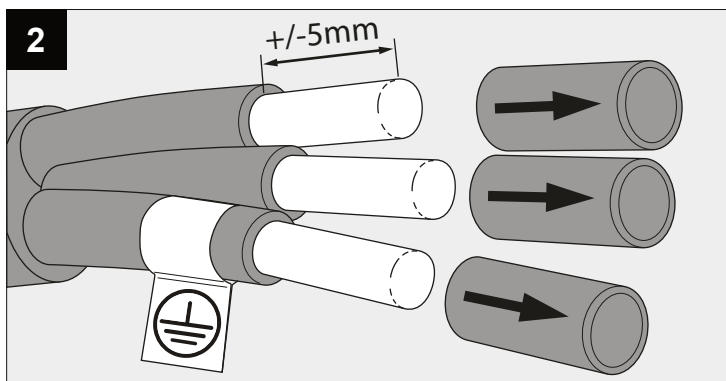

FEMTOLINE W DOWN-UP 1200 930

DEEL
PARTIE
TEIL
PART
PARTE
PARTE

A

IP20

Beschermd tegen vaste voorwerpen die groter zijn dan 12 mm
Protégé contre les objets solides de plus de 12 mm
Geschützt gegen Festkörper größer als 12 mm
Protected against solid objects greater than 12 mm
Protegido contra objetos sólidos superiores a 12 mm
Protetto contro oggetti solidi più grandi di 12 mm

Voorzien van aardingsaansluiting
Avec mise à la terre
Ausgerüstet mit Erdungsanschluss
Provided with grounding
Con la toma de tierra
Con presa a terra