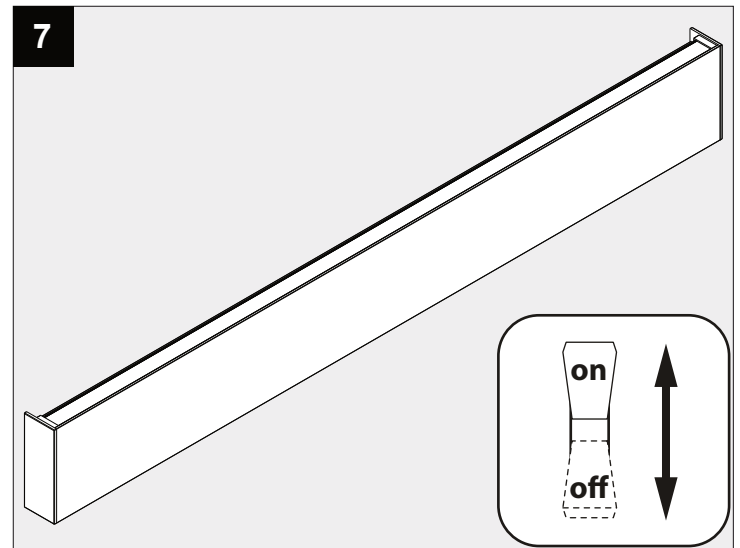

De verlichtingsbron van dit verlichtingstoestel zal enkel door de fabrikant of door de fabrikant aangestelde installateur vervangen worden.

La source lumière de cet appareil ne sera remplacée que par l'entreprise ou par un agent reconnu.

Das enthaltene Leuchtmittel sollte nur durch entsprechendes Fachpersonal ersetzt werden.

The light source contained in this luminaire shall only be replaced by the manufacturer or his service agent.

La fuente de iluminación que tiene esta luminaria sólo puede remplazarse por el fabricante o por un instalador autorizado.

La sorgente luminosa incorporata in questo apparecchio può essere sostituita solo dal produt tore, da un suo centro assistenza oppure da una persona in possesso della necessaria abilitazione.

This product contains a light source of energy efficiency class F
本产品包含能效等级为 F 的光源
Этот артикул содержит источник света с энергоэффективностью класса F
يحتوي هذا المنتج على مصدر ضوء ذو كفاءة الطاقة F

F

Dit product bevat een verlichtingsbron van energie-efficiëntieklasse F
Ce produit contient une source d'éclairage de classe d'efficacité énergétique F
Dieses Produkt enthält eine Lichtquelle der Energieeffizienzklasse F
Este producto contiene una fuente de iluminación de clase de eficiencia energética F
Questo prodotto contiene una fonte di illuminazione in classe di efficienza energetica F

Replaceable (LED only) light source and control gear by a professional
(仅针对LED)光源及其控制设备只能由专业人员更换
(для СВЕТОДИОДНЫХ светильников) замена источника света и блока питания может быть произведена только квалифицированным специалистом
مصدر الضوء (إيد فقط) و معدات التحكم قابلين للتغيير بأشراف الفني المتخصص

Verlichtingsbron (enkel LED) en voorschakelapparaat kan enkel vervangen worden door een professional
La source d'éclairage (uniquement LED) et le ballast ne peut être remplacé que par un professionnel
Die Lichtquelle (nur LED) und Vorschaltgerät kann nur von einem Fachmann ausgetauscht werden
La fuente de iluminación (solo LED) solo puede ser reemplazada por un profesional
La sorgente luminosa (LED) e l'alimentatore possono essere sostituiti solo da un professionista.