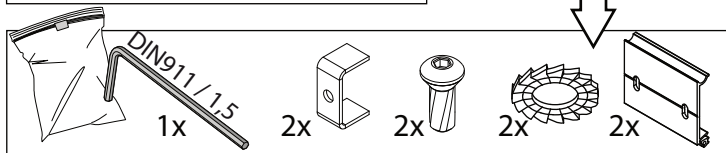

FEMTOLINE W DOWN-UP 1200 930

DEEL
PARTIE
TEIL
PART
PARTE
PARTE

A

IP20

Beschermd tegen vaste voorwerpen die groter zijn dan 12 mm
 Protégé contre les objets solides de plus de 12 mm
 Geschützt gegen Festkörper größer als 12 mm
 Protected against solid objects greater than 12 mm
 Protegido contra objetos sólidos superiores a 12 mm
 Protetto contro oggetti solidi più grandi di 12 mm