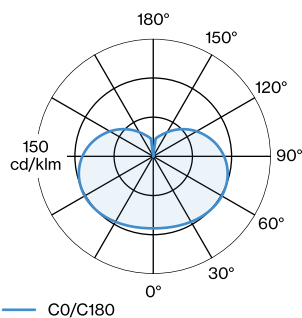

LICHTVERTEILUNG