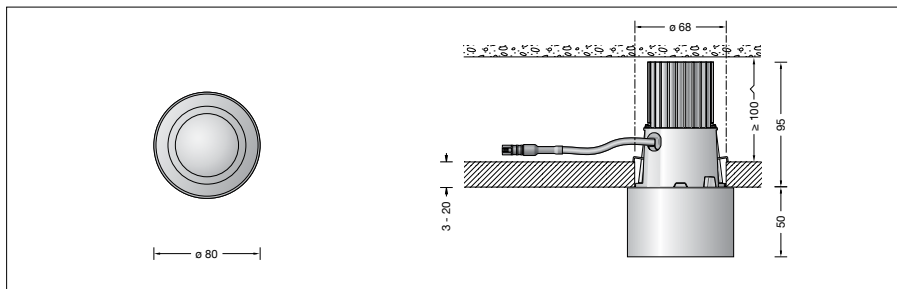

Leuchte zum Anschluss an externes LED-Netzteil.

Produktbeschreibung

LED-Deckeneinbauleuchte »STUDIO LINE« aus Aluminiumguss – **ohne Netzteil**

Gehäuseblende aus Aluminium, Oberfläche Einbrennlackierung samtweiß, Innenfarbton aluminium matt

Lichtstreuende Silikonlinse

Reflektor aus hochglanzeloxiertem Reinstaluminium

1 Anschlussleitung mit Zugentlastung und Steckverbindersystem für BEGA Netzteil, on/off oder DALI

Schutzklasse III

CE – Konformitätszeichen

Gewicht: 0,4 kg

Lichttechnik

Halbstreuwinkel 48°

Leuchtendaten für das Lichttechnische Berechnungsprogramm DIALux für Außenbeleuchtung, Straßenbeleuchtung und Innenbeleuchtung, sowie Leuchtendaten im EULUMDAT und im IES-Format finden Sie auf unserer Website unter www.bega.com.

Leuchtmittel

Modul-Anschlussleistung 12,3 W

Leuchten-Anschlussleistung 14,3 W

Bemessungstemperatur $t_a = 25\text{ °C}$

Umgebungstemperatur $t_{a\text{ max}} = 25\text{ °C}$

50 371.2 K3

Modul-Bezeichnung LED-0423/930

Farbtemperatur 3000 K

Farbwiedergabeindex CRI > 90

Modul-Lichtstrom 1640 lm

Leuchten-Lichtstrom* 818 lm

Leuchten-Lichtausbeute* 57,2 lm/W

* vorläufige Daten

Lebensdauer · Umgebungstemperatur

Bemessungstemperatur $t_a = 25\text{ °C}$

LED-Netzteil: > 50.000 h

LED-Modul: 110.000 h (L80 B50)

Umgebungstemperatur $t_{a\text{ max}} = 25\text{ °C}$ (100 %)

LED-Netzteil: 50.000 h

LED-Modul: 110.000 h (L80 B50)

Ergänzungsteile

Netzteile für LED-Leuchten
220-240 V · 0/50-60 Hz mit Zugentlastung
und Steckverbindersystem

13 144 Netzteil on/off

13 169 Netzteil DALI

Die Netzteile sind nur für den Betrieb mit einer LED-Leuchte geeignet.

Zu den Ergänzungsteilen gibt es eine gesonderte Gebrauchsanweisung.

Bestellnummer 50 371.2

Innenfarbton wahlweise

- aluminium matt
- messing matt
- kupfer matt

Kennziffer **.2**

Kennziffer **.4**

Kennziffer **.6**