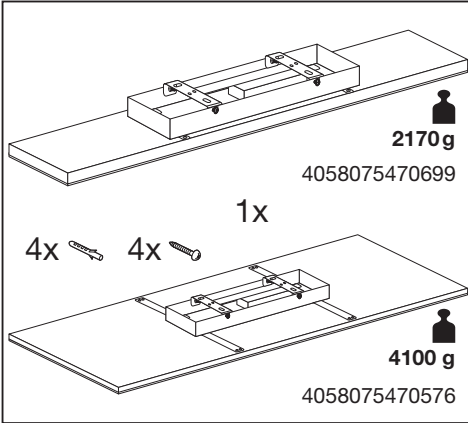

PLANON FRAMELESS

	EAN	W	lm	K	Δ (°C)	V~	mA	Hz	PF
PLANON FRAMELESS 1200X100 35W 830	4058075470699	35	2500	3000	-25...+35	220-240	153	50/60	>0.9
PLANON FRAMELESS 1200X300 40W 830	4058075470576	40	3000	3000	-25...+35	220-240	167	50/60	>0.9

mm

	L	W	H
1200X100 35W 830	1200	100	65
1200X300 40W 830	1200	300	69

RoHS

C10449057
G11104199
16.09.2020

LEDVANCE GmbH
Steinerne Furt 62
86167 Augsburg, Germany
www.ledvance.com