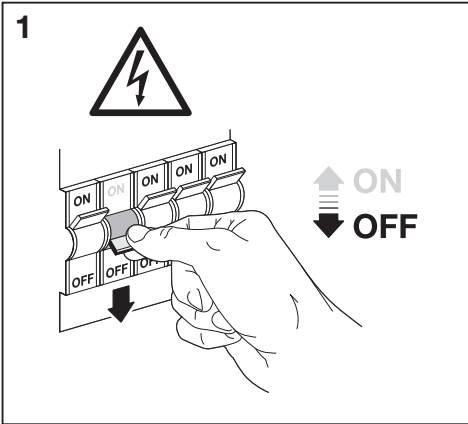

mm

	L	W	H
1200X100 35W 830	1200	100	65
1200X300 40W 830	1200	300	69