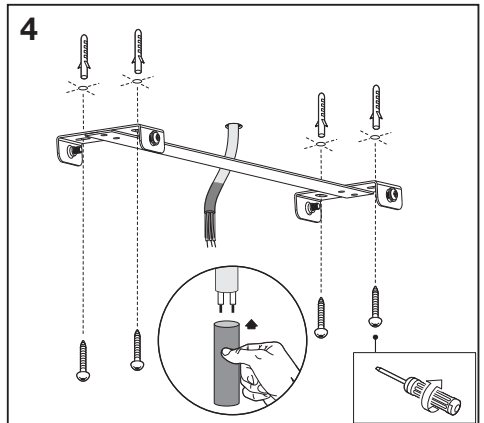

mm

	L	W	H
1200X100 35W 830	1200	100	65
1200X300 40W 830	1200	300	69