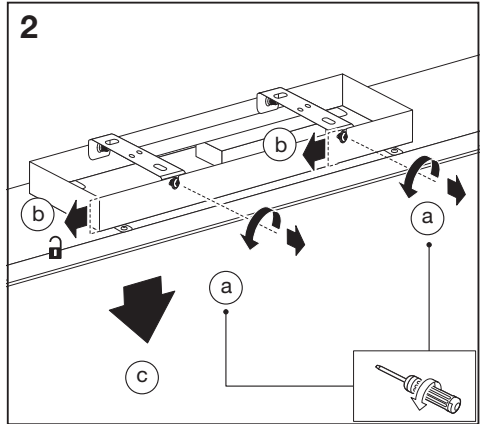

mm

	L	W	H
1200X100 35W 830	1200	100	65
1200X300 40W 830	1200	300	69