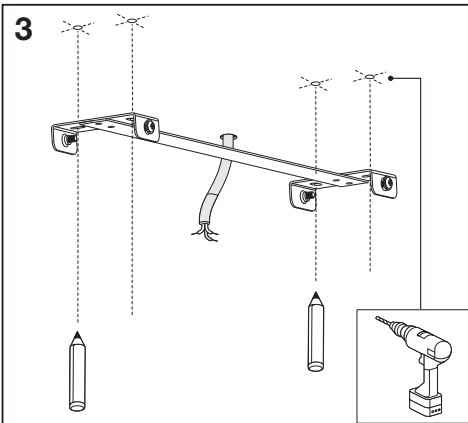

mm

	L	W	H
1200X100 35W 830	1200	100	65
1200X300 40W 830	1200	300	69