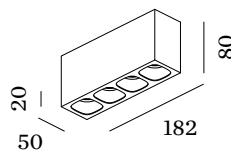

Rechteckiges Deckenanbaudownlight aus Aluminiumdruckguss; Gehäuse Mattweiß pulverbeschichtet; matte Oberflächenstruktur; mit Reflektor in Gold nasslackiert; matt glatt; mit COB (Chip on Board) Technologie für höchste Effizienz; Phasenschnitt dim; Lichtfarbe 2700 K; Binning initial MacAdam $\leq$ 2 SDCM; CRI $\geq$ 90; Schutzart IP20; SK1; UGR $\leq$ 13; bildschirmtaugliche Arbeitsplatzleuchte nach DIN EN 12464-1; Leuchtdichte über $65^\circ \leq 1500$ cd/m²; inklusive Treiber; optionaler Wabenraster erhältlich, zur Reduzierung der Blendung; Lichtquelle durch autorisierte Fachleute austauschbar; Betriebsgerät durch Endverbraucher austauschbar;