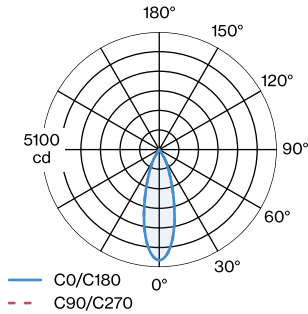

2700 K

CRI \geq 90

L80 / 60000 h

2 SDCM

OPTISCH

Flood , Ausstrahlwinkel 32°

ELEKTRISCH

Phasenschnitt dim

220 - 240 V

Gesamt Leistung 20.1 W

Klasse I

ABMESSUNGEN

Länge 182 mm

Breite 50 mm

Höhe 80 mm

0.48 kg

Rechteckiges Deckenanbaudownlight aus Aluminiumdruckguss; Gehäuse Mattweiß pulverbeschichtet; matte Oberflächenstruktur; mit Reflektor in Gold nasslackiert; matt glatt; mit COB (Chip on Board) Technologie für höchste Effizienz; Phasenschnitt dim; Lichtfarbe 2700 K; Binning initial MacAdam \leq 2 SDCM; CRI \geq 90; Schutzart IP20; SK1; UGR \leq 13; bildschirmtaugliche Arbeitsplatzleuchte nach DIN EN 12464-1; Leuchtdichte über $65^\circ \leq 1500$ cd/m²; inklusive Treiber; optionaler Wabenraster erhältlich, zur Reduzierung der Blendung; Lichtquelle durch autorisierte Fachleute austauschbar; Betriebsgerät durch Endverbraucher austauschbar;

WEVER & DUCRÉ
LIGHTING

PIRRO SPOT SURFACE 4.0

151464J3

LICHTVERTEILUNG

Wartungsfaktor

Betriebsdauer [h]	10 000	20 000	30 000	40 000	50 000
LLMF	0.9	0.88	0.85	0.83	0.81
LSF	1	1	1	1	1

MF	LMF × RSMF × LLMF × LSF	RSMF ^a	Raumwartungsfaktor
MF	Wartungsfaktor	LLMF	Lampenlichtstromwartungsfaktor
LMF ^a	Leuchtenwartungsfaktor	LSF	Lampenlebensdauerfaktor