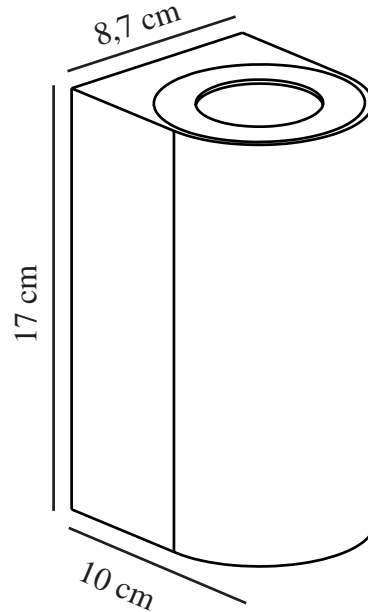

CANTO MAXI 2 | WANDLEUCHE | SEASIDE SCHWARZ

49721203

nordlux®

Spannung (V): 220-240 Volt
IP-Grad: IP44
Maximale Lampenleistung (W):
2X28W
Klasse (Klasse 1, Klasse 2,
Klasse 3): Klasse 1 (Geerdet)
Leuchtmittelsockel: GU10
Parallelschaltung: True

Hauptmaterial: Aluminium
Sekundärmaterial: Glas
Glasfarbe: Klar
Geeignet für Meeresklima: True
Farbe: Seaside schwarz

Höhe (cm): 17.2
Breite (cm): 8.7
Projektion (cm): 10
Direkt in die Isolierung montieren:
False

EAN: 5704924017209
TUN: 2358596
Artikelnummer: 49721203

Stück pro Hauptkarton: 3
Verkaufsbox Höhe (cm): 17.8
Verkaufsbox Breite (cm): 10.6
Verkaufsbox Tiefe (cm): 9.3
Verkaufsbox Volumen m³: 0.0018
Produkt Nettogewicht (kg): 0.578