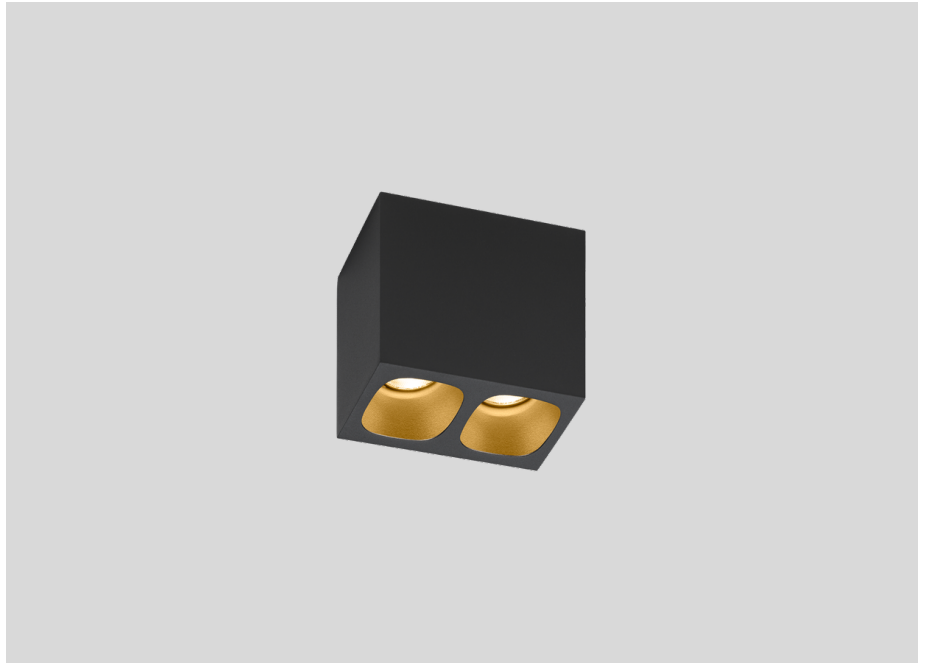

WEVER & DUCRÉ
LIGHTING

PIRRO SPOT SURFACE 2.0

151264K3

Projekt

Typ

Notizen

Anzahl

Datum

ALLGEMEIN

Decke , Aufbau

Mattschwarz + Gold

RAL 9005^a

IP20

Innen

Output: 710 lm

CIE flux code: 99 100 100 100 100

Phasenschnitt dim

220 - 240 V

Gesamt Leistung 10.7 W

Klasse 1

ABMESSUNGEN

Länge 94 mm

Breite 50 mm

Höhe 80 mm

0.3 kg

^a Color may deviate slightly due to production conditions.

Rechteckiges Deckenanbaudownlight aus Aluminiumdruckguss; Gehäuse Mattschwarz pulverbeschichtet; matte Oberflächenstruktur; mit Reflektor in Gold nasslackiert; matt glatt; mit COB (Chip on Board) Technologie für höchste Effizienz; Phasenschnitt dim; Lichtfarbe 2700K; Binning initial MacAdam ≤ 2 SDCM; CRI ≥ 90 ; Schutzart IP20; SK1; UGR ≤ 13 ; bildschirmtaugliche Arbeitsplatzleuchte nach DIN EN 12464-1; Leuchtdichte über $65^\circ \leq 1500$ cd/m²; inklusive Treiber; optionaler Wabenraster erhältlich, zur Reduzierung der Blendung; Lichtquelle durch autorisierte Fachleute austauschbar; Betriebsgerät durch Endverbraucher austauschbar;