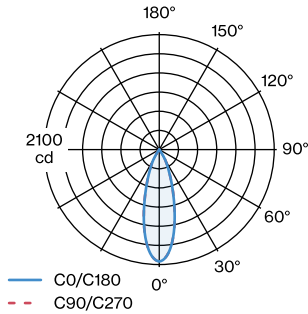

LED

2700K

CRI ≥ 90

L80 / 60000 h

2 SDCM

OPTISCH

Flood , Ausstrahlwinkel 31°

ELEKTRISCH

Phasenschnitt dim

220 - 240 V

Gesamt Leistung 10.7 W

Klasse 1

ABMESSUNGEN

Länge 94 mm

Breite 50 mm

Höhe 80 mm

0.3 kg

^a Color may deviate slightly due to production conditions.

Rechteckiges Deckenanbaudownlight aus Aluminiumdruckguss; Gehäuse Mattschwarz pulverbeschichtet; matte Oberflächenstruktur; mit Reflektor in Gold nasslackiert; matt glatt; mit COB (Chip on Board) Technologie für höchste Effizienz; Phasenschnitt dim; Lichtfarbe 2700K; Binning initial MacAdam ≤ 2 SDCM; CRI ≥ 90 ; Schutzart IP20; SK1; UGR ≤ 13 ; bildschirmtaugliche Arbeitsplatzleuchte nach DIN EN 12464-1; Leuchtdichte über $65^\circ \leq 1500$ cd/m²; inklusive Treiber; optionaler Wabenraster erhältlich, zur Reduzierung der Blendung; Lichtquelle durch autorisierte Fachleute austauschbar; Betriebsgerät durch Endverbraucher austauschbar;

WEVER & DUCRÉ
LIGHTING

PIRRO SPOT SURFACE 2.0

151264K3

LICHTVERTEILUNG

Wartungsfaktor

Betriebsdauer [h]	10 000	20 000	30 000	40 000	50 000
LLMF	0.9	0.88	0.85	0.83	0.81
LSF	1	1	1	1	1

MF	LMF × RSMF × LLMF × LSF	RSMF ^a	Raumwartungsfaktor
MF	Wartungsfaktor	LLMF	Lampenlichtstromwartungsfaktor
LMF ^a	Leuchtenwartungsfaktor	LSF	Lampenlebensdauerfaktor