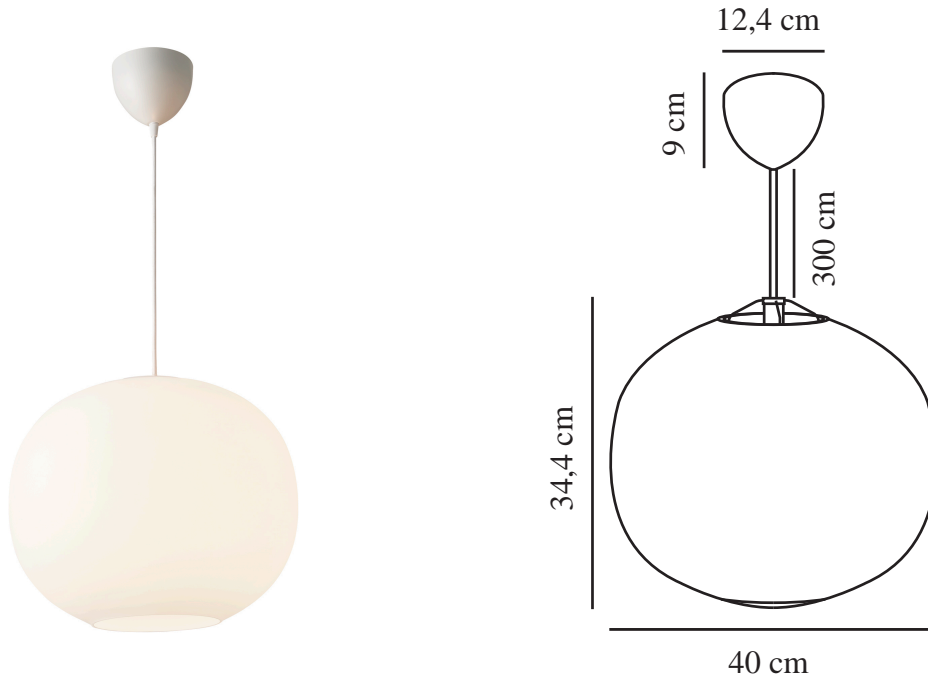

NAVONE 40 | PENDELLEUCHE | WEISS

2420103001

Spannung (V): 220-240 Volt
IP-Grad: IP20
Maximale Lampenleistung (W): 60
Klasse (Klasse 1, Klasse 2, Klasse 3): Klasse 2 (Dopp. isoliert)
Leuchtmittelsockel: E27

Farbe: Weiss
Höhe (cm): 34.5
Schirmdurchmesser (cm): 40
Länge (cm): 40

Verkaufsbox Höhe (cm): 42.5
Verkaufsbox Breite (cm): 47
Verkaufsbox Tiefe (cm): 47
Verkaufsbox Volumen m³: 0.0939
Produkt Nettogewicht (kg): 2.08

Hauptmaterial: Glas
Sekundärmaterial: Metall
Kabel Farbe: Weiss
Kabel Länge (cm): 300
Oberflächenmaterial Kabel:
Textilien
Ist das Kabel austauschbar?:
False

EAN: 5704924018275
Artikelnummer: 2420103001
Stück pro Hauptkarton: 2

- Zeitloses und klassisches Design mit modernen Details • Organische Form
- Schöner Materialmix aus Opalglas und Messing

Navone wurde vom dänischen Designstudio Studio Mavro/Lefèvre by Sofie Lefèvre entworfen. Die Gesamtform des Lampenschirms ist weich und rund, doch der subtil gebogene untere Teil verleiht der Leuchte eine neue interessante Dimension, die sie zu mehr macht als nur zu einer Kugel. Die Messingdetails sorgen für einen zeitgemäßen Touch und unterstreichen die schwebende Leichtigkeit der Leuchte.