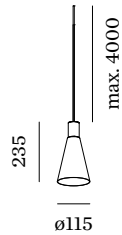

ERROR

Durchmesser 115 mm

Höhe 235 mm

0,9 kg

^a PAR16 LAMP 2700K CRI90

^b PAR16 LAMP 3000K CRI90

Pendelleuchte aus Aluminium; Oberfläche Mattweiß + Gold nasslackiert; matte Oberflächenstruktur; inklusive Seilabhangung einstellbar max. 4000mm in Reinwei; Lampensockel GU10; Lampentyp PAR16; max. 12W; 100 - 240 V; Schutzart IP20; SK1; Baldachin nicht inkludiert;

LICHTVERTEILUNG

WEVER & DUCRÉ
LIGHTING

ODREY 1.5

287520WG0

LEUCHTMITTEL

PAR16 LED Lampe

TYP	FARBE	Ø-H (MM)	ORDERCODE
2700K >90 CRI GU10	Schwarz	ø50-60	9 0 1 2 2 8 B 3
3000K >90 CRI GU10	Schwarz	ø50-60	9 0 1 2 2 8 B 5
2700K >90 CRI GU10	Weiß	ø50-60	9 0 1 2 2 8 W 3
3000K >90 CRI GU10	Weiß	ø50-60	9 0 1 2 2 8 W 5
2700K >80 CRI GU10	Silber	ø50-60	9 0 5 2 2 7 S 2
3000K >80 CRI GU10	Silber	ø50-60	9 0 5 2 2 7 S 4