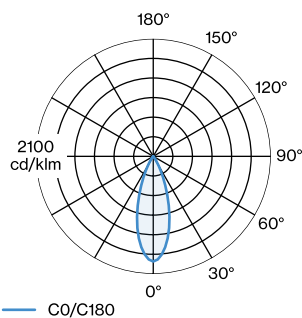

ERROR

Durchmesser 115 mm

Höhe 235 mm

0,9 kg

^a PAR16 LAMP 2700K CRI90

^b PAR16 LAMP 3000K CRI90

Pendelleuchte aus Aluminium; Oberfläche Mattweiß + Gold nasslackiert; matte Oberflächenstruktur; inklusive Seilabhangung einstellbar max. 4000mm in Reinwei; Lampensockel GU10; Lampentyp PAR16; max. 12W; 100 - 240 V; Schutzart IP20; SK1; Baldachin nicht inkludiert;

LICHTVERTEILUNG

WEVER & DUCRÉ
LIGHTING

ODREY 1.5

287520WG0

LEUCHTMITTEL

PAR16 LED Lampe

TYP	FARBE	Ø-H (MM)	ORDERCODE
2700K >90 CRI GU10	Schwarz	ø50-60	9 0 1 2 2 8 B 3
3000K >90 CRI GU10	Schwarz	ø50-60	9 0 1 2 2 8 B 5
2700K >90 CRI GU10	Weiß	ø50-60	9 0 1 2 2 8 W 3
3000K >90 CRI GU10	Weiß	ø50-60	9 0 1 2 2 8 W 5
2700K >80 CRI GU10	Silber	ø50-60	9 0 5 2 2 7 S 2
3000K >80 CRI GU10	Silber	ø50-60	9 0 5 2 2 7 S 4