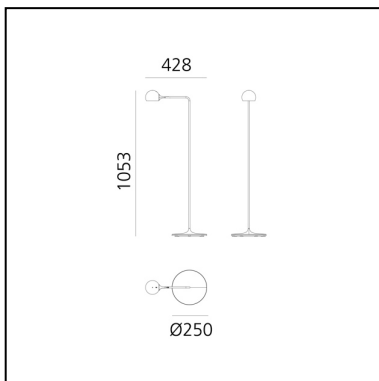

IXA - Reading - Yellow

Foster + Partners Industrial Design

IP20  Dimmbar: 

LUMINAIRE

- Watt: **9W**
- Lichtstrom (lm): **465lm**
- CCT: **3000K**
- Efficiency: **56%**
- Efficacy: **51.69lm/W**
- CRI: **90**

DIMENSION

- Länge: **cm 42.2**
- Höhe: **cm 105.3**
- Durchmesser Fuß: **cm 25**