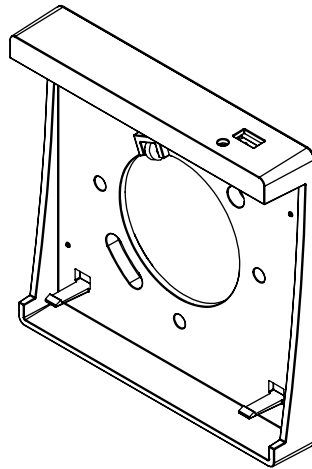

## LIGHT DISTRIBUTION

Lichtverteilungskurve  
light distribution curve

Abstrahlcharakteristik  
directional characteristics

## ISOMETRIE UND ABMESSUNGEN / SIZES

Zen Connect - modulare Wandleuchte (Leuchtenkopf) / modular wall luminaire (luminaire head)