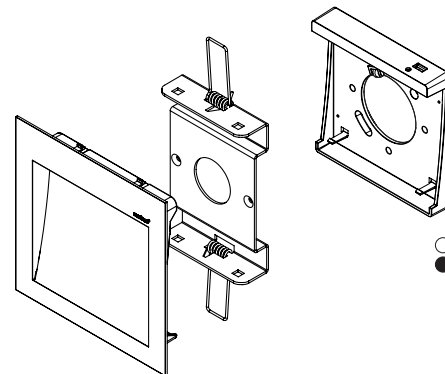

○ 562-353 / 833.67.794
● 562-352 / 833.67.793

○ 562-312 / 833.67.769
● 562-313 / 833.67.770