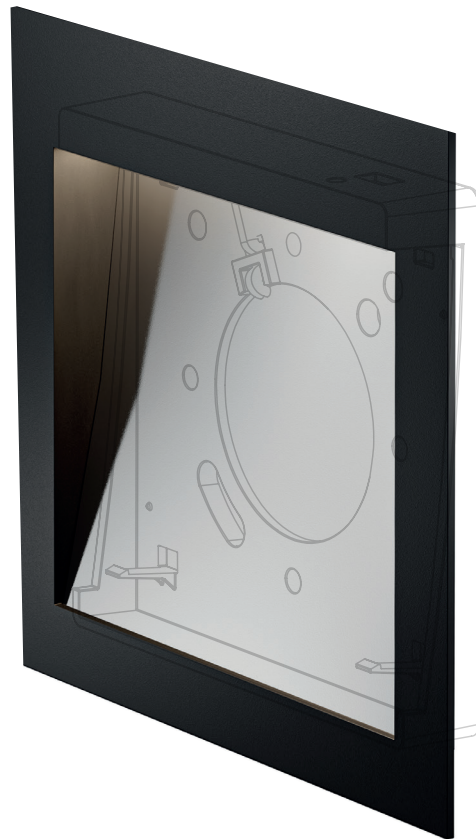

DATENBLATT / FACT SHEET

Ausführung / Version	Nimbus	Häfele
Zen Connect weiß / white	562-312	833.67.769
Zen Connect schwarz / black	562-313	833.67.770

Zen Connect

WANDLEUCHE MIT DRAHTLOSER STEUERUNG FÜR BODENNAHE INSTALLATION
WALL LUMINAIRE WITH WIRELESS CONTROL FOR INSTALLATION NEAR FLOOR-LEVEL

Modulare LED-Wandleuchte für bodennahe Installation, Montage wahlweise als Wandeinbau- oder Wandaufbauleuchte durch zwei unterschiedliche Montagesets, Lichtaustritt 100 % direktstrahlend, asymmetrisch um ca. 45° nach unten gerichtet, der Lichtverlauf reicht bis an die Montagewand, Farbtemperatur stufenlos einstellbar (tunable white), drahtloses Steuern und Dimmen erfolgt über die Häfele Connect App (basierend auf **Bluetooth**® wireless technology), Ausführung für 24 V DC mit Loox5-Stecker.

Modular LED wall luminaire for installation near floor-level, mounting either as a recessed or a surface-mounted wall luminaire by the use of two different mounting sets, light emission 100 % direct, asymmetrically directed downwards by approx. 45°, the light path extends to the mounting wall, colour temperature continuously adjustable (tunable white), wireless control and dimming takes place via the Häfele Connect app (based on **Bluetooth**® wireless technology), version for 24 V DC with Loox5 connector.

The Bluetooth® word mark and logos are registered trademarks owned by Bluetooth SI, Inc. and any use of such marks by Häfele SE & Co KG is under license. Other trademarks and trade names are those of their respective owners.

The Bluetooth® word mark and logos are registered trademarks owned by Bluetooth SI, Inc. and any use of such marks by Häfele SE & Co KG is under license. Other trademarks and trade names are those of their respective owners.