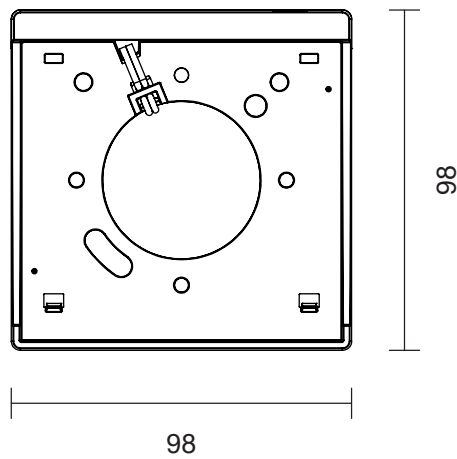

### dimensions / weight:

98 x 98 x 20 mm / approx. 50 grams

## LIGHT DISTRIBUTION

Lichtverteilungskurve  
light distribution curve

Abstrahlcharakteristik  
directional characteristics

## ISOMETRIE UND ABMESSUNGEN / SIZES

Zen Connect - modulare Wandleuchte (Leuchtenkopf) / modular wall luminaire (luminaire head)