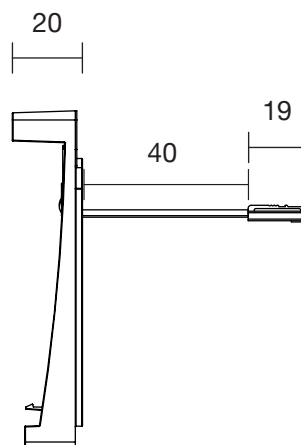

### dimensions / weight:

98 x 98 x 20 mm / approx. 50 grams

## LIGHT DISTRIBUTION

Lichtverteilungskurve  
light distribution curve

Abstrahlcharakteristik  
directional characteristics

## ISOMETRIE UND ABMESSUNGEN / SIZES

Zen Connect - modulare Wandleuchte (Leuchtenkopf) / modular wall luminaire (luminaire head)