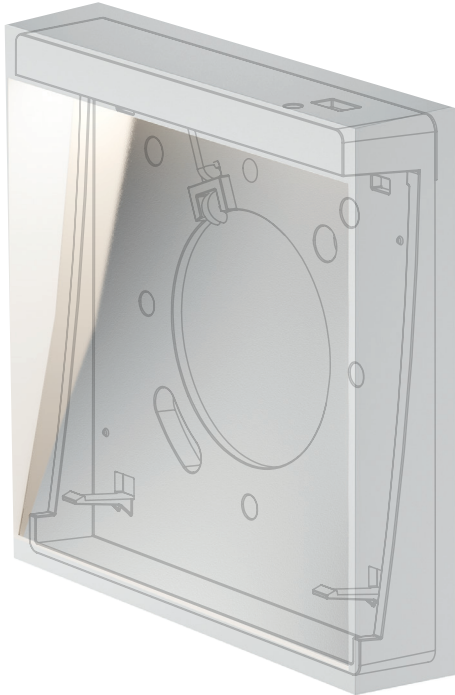

DATENBLATT / FACT SHEET

Ausführung / Version	Nimbus	Häfele
Zen Connect weiß / white	562-312	833.67.769
Zen Connect schwarz / black	562-313	833.67.770

Zen Connect

WANDLEUCHE MIT DRAHTLOSER STEUERUNG FÜR BODENNAHE INSTALLATION
WALL LUMINAIRE WITH WIRELESS CONTROL FOR INSTALLATION NEAR FLOOR-LEVEL

Modulare LED-Wandleuchte für bodennahe Installation, Montage wahlweise als Wandeinbau- oder Wandaufbauleuchte durch zwei unterschiedliche Montagesets, Lichtaustritt 100 % direktstrahlend, asymmetrisch um ca. 45° nach unten gerichtet, der Lichtverlauf reicht bis an die Montagewand, Farbtemperatur stufenlos einstellbar (tunable white), drahtloses Steuern und Dimmen erfolgt über die Häfele Connect App (basierend auf **Bluetooth**® wireless technology), Ausführung für 24 V DC mit Loox5-Stecker.

Modular LED wall luminaire for installation near floor-level, mounting either as a recessed or a surface-mounted wall luminaire by the use of two different mounting sets, light emission 100 % direct, asymmetrically directed downwards by approx. 45°, the light path extends to the mounting wall, colour temperature continuously adjustable (tunable white), wireless control and dimming takes place via the Häfele Connect app (based on **Bluetooth**® wireless technology), version for 24 V DC with Loox5 connector.

The Bluetooth® word mark and logos are registered trademarks owned by Bluetooth SI, Inc. and any use of such marks by Häfele SE & Co KG is under license. Other trademarks and trade names are those of their respective owners.

The Bluetooth® word mark and logos are registered trademarks owned by Bluetooth SI, Inc. and any use of such marks by Häfele SE & Co KG is under license. Other trademarks and trade names are those of their respective owners.