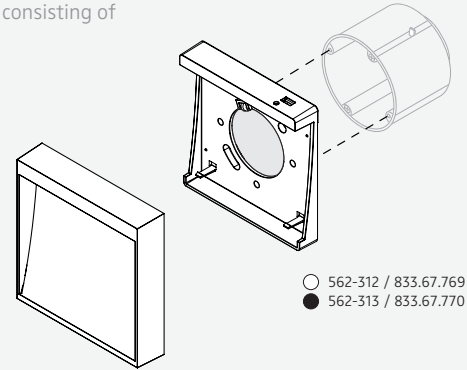

Zen Connect - modulare Wandleuchte (Leuchtenkopf) / modular wall luminaire (luminaire head)

BESTELLVARIANTEN / ORDERING OPTIONS

Bestellnummer Verkaufartikel
sales item order number

Einzelkomponenten
components

Zen Connect ON

weiß / white
schwarz / black

24 V DC

562-661 833.67.994

562-662 833.67.995

bestehend aus / consisting of

○ 562-355 / 833.67.796
● 562-354 / 833.67.795

○ 562-312 / 833.67.769
● 562-313 / 833.67.770

Zen Connect IN

weiß / white
schwarz / black

24 V DC

562-663 833.67.996

562-664 833.67.997

bestehend aus / consisting of