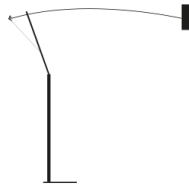

Lichtquelle

nach unten gerichtet: LED COB 1x15W / Nennleistung 15W / Energieklasse D / Lumen 2187 / K 2700 / CRI 80

Lichtquelle **EPREL** registriert, [klick hier](#)

nach oben gerichtet: LED 1x1W / Nennleistung 1 W / Energieklasse D / Lumen 140 / K 2700 / CRI 85

Lichtquelle **EPREL** registriert, [klick hier](#)

Stromversorgung

110-240V* Plug Driver/Netzteil

Doppelschalter an der Base:

Push-Dimmer (roter Knopf - COB LED nach unten) / an/aus (schwarzer Knopf - LED mit dichroitischem Filter nach oben)

* Der Plug Driver 110-240V wird nur mit dem elektrischen Stecker geliefert, der für den Referenzmarkt geeignet ist. Bitte nennen Sie in der Bestellung, ob das Ziel des Produkts von Ihrem Standard abweicht.

Abmessungen

Fuß 40x40 cm

Licht H min. 187 cm / max. 238 cm ca.

Vorsprung 200 cm ca.

Code

ETRBIG colourful / Primärfarben

ETRBIGB Schwarz

ETRBIGW Weiß