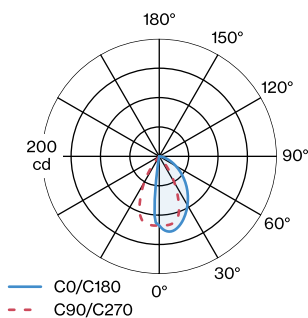

### ELEKTRISCH

Phasenschnitt dim .....

220 - 240 V .....

Gesamt Leistung 4.9 W .....

Klasse 1 .....

### ABMESSUNGEN

Länge 130 mm .....

Breite 36 mm .....

Höhe 130 mm .....

0.62 kg .....

Quadratische Wandanbauleuchte aus Aluminium; Oberfläche Mattschwarz; pulverbeschichtet; matte Oberflächenstruktur; PCB 3-step binning; Lichtfarbe 3000 K; Binning initial MacAdam  $\leq$  3 SDCM; CRI  $\geq$  90; Schutzart IP65; SK1; inklusive Treiber; nicht austauschbare Lichtquelle; Betriebsgerät durch Endverbraucher austauschbar;

### LICHTVERTEILUNG

WEVER & DUCRÉ  
LIGHTING