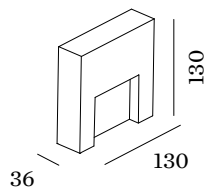

### ABMESSUNGEN

Länge 130 mm .....

Breite 36 mm .....

Höhe 130 mm .....

0.62 kg .....

Quadratische Wandanbauleuchte aus Aluminium; Oberfläche Mattschwarz; pulverbeschichtet; matte Oberflächenstruktur; PCB 3-step binning; Lichtfarbe 3000 K; Binning initial MacAdam  $\leq$  3 SDCM; CRI  $\geq$  90; Schutzart IP65; SK1; inklusive Treiber; nicht austauschbare Lichtquelle; Betriebsgerät durch Endverbraucher austauschbar;