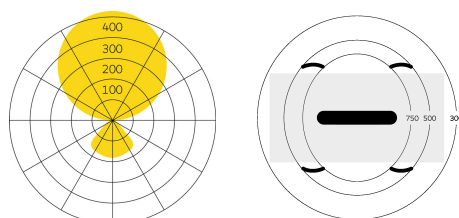

Typ	KID32-14-8040-DD
Bestellnummer	KID32-14-8040-DD
Leuchtentyp/Montageart	Pendelleuchte
Farbe	Weiss
Abmessung	L 1446mm
Lichtquelle	LED
Energieeffizienzklasse	C
Lichtfarbe	4000K
Farbwiedergabeindex	CRI > 80
Betriebsart	Dimmbar DALI
Bedienung	Bauseits
Baldachin	PA, weiss, Ø 170 mm
Lichtverteilung	Direkt (30%) / indirekt (70%)
UGR	< 11
Gesamtlichtstrom der Leuchte	16200lm @ 4000K
Leistungsaufnahme	116W
Leuchtenbetriebswirkungsgrad	140lm/W @ 4000K
Schutzklasse	I
Schutzart	IP20
Verpackungseinheiten	1 (ca. 1320 x 380 x 85 mm)
Gewicht	10,5kg
Tooltipp Beschreibung	Neues Licht am Arbeitsplatz
Garantie	36 Monate