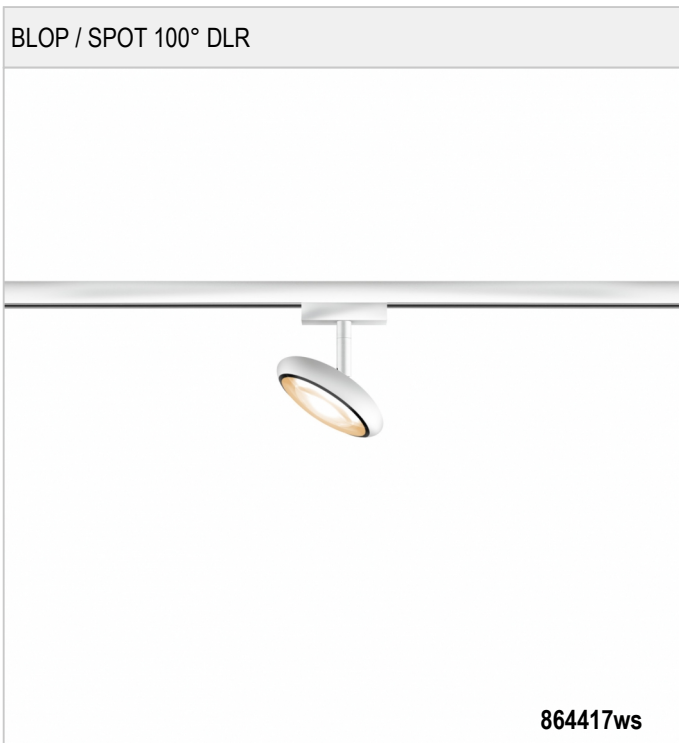

# BLOP / SPOT 100° DLR - DUOLARE STRAHLER

**BRUCK.**

BLOP / SPOT 100° DLR

864417ws		weiß
864417mcgy		mattchrom
864417ch		chrom
864417sw		schwarz
864417hw		champagner, weiß
864417hb		champagner, schwarz

BLOP / SPOT 100° DLR

230 V		IP20	 R.C	 LED	
 LED	12 W	min. 950 lm	2700K	CRI 90	100°
					

**Produktdaten**

Art.-Nr.: 864417ws  
 Schutzklasse: II

**Leuchtmitteltyp**

Leuchtmitteltyp: LED  
 Leistung: max. 12 W  
 Lichtstrom (lm): min. 950  
 Lichttemperatur: 2700K  
 Farbwiedergabe: CRI 90