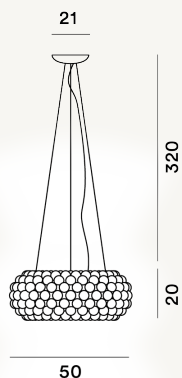

CABOCHE PLUS MEDIA COLGANTE LED

DIMENSIONE

20 x 50 x 50

COLORE

Grau, Transparent

CERTIFICAZIONI

PESO

Net kg 8.9

MATERIALE

PMMA, verchromtes Metall und Aluminium, (nur R7s)
mundgeblasenes Glas

CAVO

Durchsichtig

SORGENTE LUMINOSA

LED inbegriffen Scheda Led 23W 2700 K 3200lm CRI>90
PUSH und DALI dimmbar,LED inbegriffen Scheda Led 23W
2700 K 3200lm CRI>90 ON-OFF