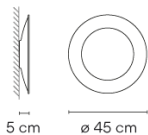

Puck wall art

VIBIA

5474

Design von Jordi Vilardell

Modellblatt