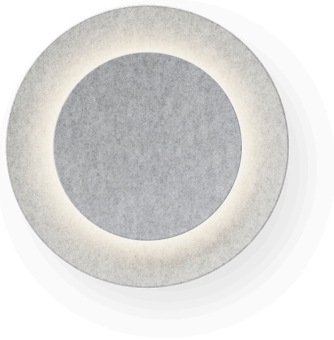

Puck wall art

VIBIA

5474

Design von Jordi Vilardell

Modellblatt

Farbe		15 Grey L2 NCS S 2500-N
		28 Brown M1 NCS S 4020-Y60R
		71 Grey Felt L1 & Grey Felt D1

21 Black Grey
NCS S 7000-N

LED-Temperaturfarbe 2700 K / 3500 K

Dimmen 1-10V / Casambi / DALI-2 / Push

Installationstyp Surface Canopy

Materialien Leuchtschirm: ABS
Wand-Unterstützung: Aluminium
Ring: Edelstahl
Diffuser: PC- Polycarbonat

Lichtquelle 1 x LED STRIP 8,4W 700mA