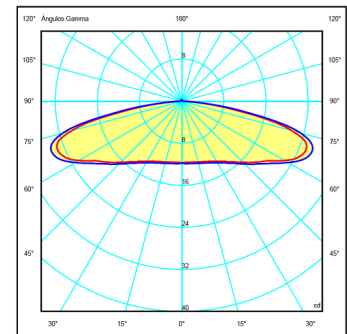

Photometrische Daten