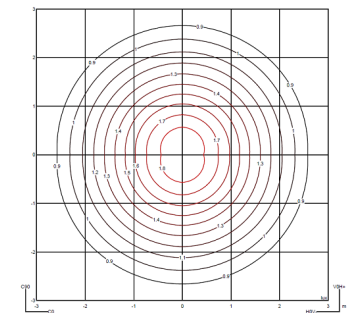

Photometrische Daten