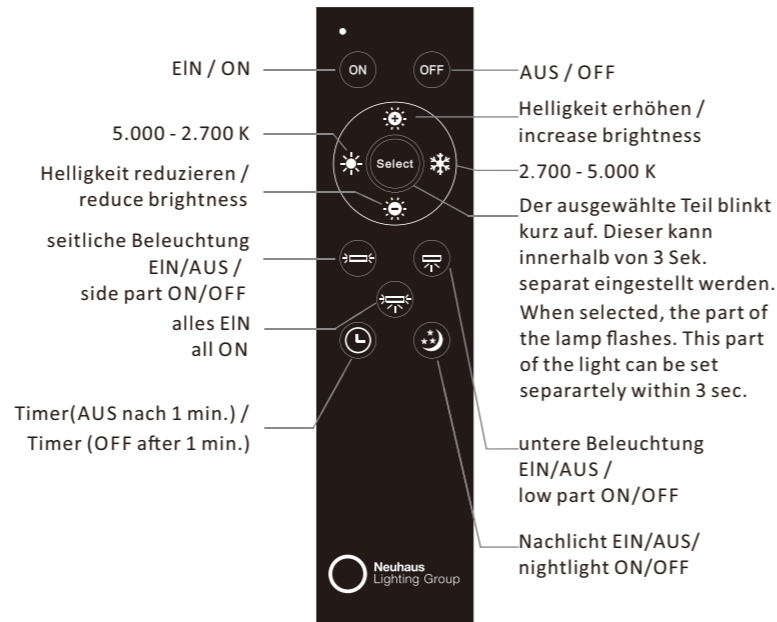

1x

2x 1,5V AAA 1x

Anlernen der Fernbedienung an die Leuchte

Schalten Sie die Leuchte über den Wandschalter ein. Drücken Sie innerhalb von 5 Sekunden die ON-Taste auf der Fernbedienung. Die Leuchte ist nun angelernt und kann über die Fernbedienung gesteuert werden.

!!! Eine Fernbedienung kann unbegrenzt viele Leuchten steuern. Eine Leuchte kann von einer Fernbedienung angesteuert werden !!!

Assigning the remote control to the light

Switch the light on via the wall switch. Press the ON button on remote control within 5 seconds. The light is now assigned and can be operated by the remote control.