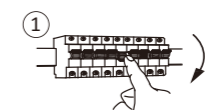

Paul Neuhaus

837456 - PURE-LINES

Paul Neuhaus

Paul Neuhaus GmbH

Olakenweg 36 · D-59457 Werl

☎ +49(0)2922 9721 9290

✉ Kundenservice@neuhaus-group.de

www.paul-neuhaus.de

DE

DE Dieses Produkt enthält Lichtquellen der Energieeffizienzklasse <E>.

GB This product contains light sources of energy efficiency class <E>.

FR Ce produit comprend sources lumineuses de classe d'efficacité énergétique <E>.

ES Este producto contiene fuentes de luz de la clase de eficiencia energética <E>.

HR Ovak proizvod sadrži izvori svjetlosti energetskeg razreda <E>.

HU Ez a termék <E> energiahatékonysági osztályba tartozó fényforrások tartalmaz.

IT Questo prodotto contiene una sorgente luminosa della classe di efficienza energetica <E>.

NL Dit product bevat lichtbronnen van energie-efficiëntieklasse <E>.

GB

FR

ES

HR

HU

IT

NL

LED

9 W / 4W

1.080 lm / 480 lm

32 W

1.280 lm

t

25.000 h

T_K

2.700-5.000 K

15.000 x

< 0,5 s

433,92 MHz
1,0 mW

LED

1x LED-Board 24V DC/9W

4x LED-Board 24V DC/4W

1x

2x 1,5V AAA 1x