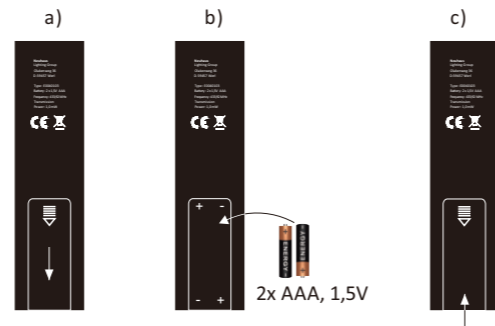

1x

2x 1,5V AAA 1x

Anlernen der Fernbedienung an die Leuchte

Schalten Sie die Leuchte über den Wandschalter ein. Drücken Sie innerhalb von 5 Sekunden die ON-Taste auf der Fernbedienung. Die Leuchte ist nun angelernt und kann über die Fernbedienung gesteuert werden.