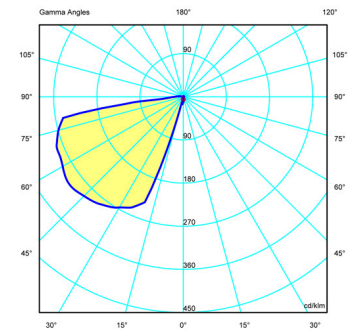

LED CRI>90 199 lm 95
2700 K / 3500 K

Driver Constant Current 700 100~240
V V 50~60 Hz HZ

Anwendung Außenleuchten

Verpackung 1 Kartons
0.36 m x 0.125 m x 0.125 m
Bruttogewicht 0.9
Nettogewicht 0.81
Vol. 0.0056

Lichteffekt

Akzent Strahler

Schmal: Winkel von weniger als 20°. Geeignet für die Erzeugung hoher Kontraste oder Projektionen aus großer Entfernung. Mittel: Winkel zwischen 20° und 40°. Geeignet für die Erzeugung mittlerer Kontraste oder Projektionen aus mittlerer Entfernung. Weit: Winkel größer als 40°. Geeignet zur Erzeugung mäßiger Kontraste oder Projektionen aus naher Entfernung.

Photometrische Daten

Effizienz 31.11%
Koordinatensystem CG
Gesamtfluss 181.22 lm
Höchster Wert 298.62 cd/klm

Alle unsere Produkte haben eine fünfjährige Garantie. Lesen Sie unsere rechtlichen Bedingungen unter www.vibia.com/warranty