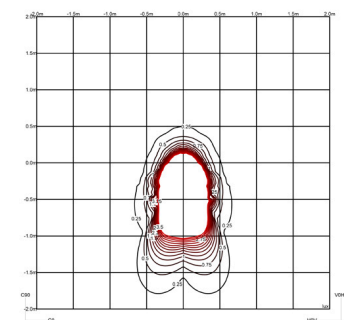

LED CRI>90 199 lm 95
2700 K / 3500 K

Driver Constant Current 700 100~240
V V 50~60 Hz HZ

Anwendung Außenleuchten

Verpackung 1 Kartons
0.36 m x 0.125 m x 0.125 m
Bruttogewicht 0.9
Nettogewicht 0.81
Vol. 0.0056

Lichteffekt

Akzent Strahler

Schmal: Winkel von weniger als 20°. Geeignet für die Erzeugung hoher Kontraste oder Projektionen aus großer Entfernung. Mittel: Winkel zwischen 20° und 40°. Geeignet für die Erzeugung mittlerer Kontraste oder Projektionen aus mittlerer Entfernung. Weit: Winkel größer als 40°. Geeignet zur Erzeugung mäßiger Kontraste oder Projektionen aus naher Entfernung.

Photometrische Daten

Effizienz 31.11%
Koordinatensystem CG
Gesamtfluss 181.22 lm
Höchster Wert 298.62 cd/klm

Alle unsere Produkte haben eine fünfjährige Garantie. Lesen Sie unsere rechtlichen Bedingungen unter www.vibia.com/warranty