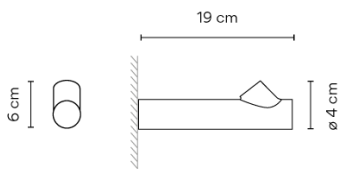

4820

Design von Antoni Arola & Enric Rodríguez

Diese Outdoor-Wandleuchte in drei Farbvarianten kann unauffällig in der Landschaft platziert werden und sorgt für eine helle Überraschung. Erhältlich in drei Farben: Khaki, Oxidrot und gebrochenes Weiß. Oberflächennahe Installation. Design von Antoni Arola und Enric Rodríguez.

Modellblatt

Farbe

- 58 Cremeweiss
  Pantone Warm Gray 2 U
- 07 Khaki
  RAL 7006

LED-Temperaturfarbe 2700 K / 3500 K

Dimmen On/Off

Installationstyp Aufbau

Materialien Rohr: PES + FG- Fiberglas
Diffuser: PMMA

Lichtquelle 1 x LED 2,1W 700mA

LED CRI>90 199 lm 95
2700 K / 3500 K

Driver Constant Current 700 100~240
V V 50~60 Hz HZ

Anwendung Außenleuchten

Verpackung 1 Kartons
0.36 m x 0.125 m x 0.125 m
Bruttogewicht 0.9
Nettogewicht 0.81
Vol. 0.0056

Lichteffekt

Akzent Strahler

Schmal: Winkel von weniger als 20°. Geeignet für die Erzeugung hoher Kontraste oder Projektionen aus großer Entfernung. Mittel: Winkel zwischen 20° und 40°. Geeignet für die Erzeugung mittlerer Kontraste oder Projektionen aus mittlerer Entfernung. Weit: Winkel größer als 40°. Geeignet zur Erzeugung mäßiger Kontraste oder Projektionen aus naher Entfernung.