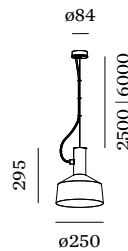

Klasse 1

ABMESSUNGEN

Durchmesser 250 mm

Höhe 295 mm

1.11 kg

inkl. 2.5 m Seilabhangung

^a Color may deviate slightly due to production conditions.

Projekt

Typ

Notizen

Anzahl

Datum

Pendelleuchte aus Aluminium; Oberflache Mattschwarz nasslackiert; matte Oberflachenstruktur; RAL 9011; inkl. 2.5 m Seilabhangung; Kabel und Baldachin in Mattschwarz; Schirm Mattschwarz + Gold; nasslackiert; matte Textur; Lampensockel E27; Lampentyp A60; max. 15W; 220 - 240 V; Schutzart IP20; SK1; Leuchtmittel nicht inbegriffen;