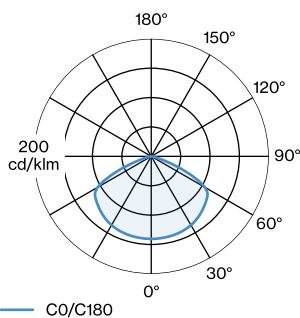

LICHTVERTEILUNG

[2481E0BK2] Bei den technischen Daten handelt es sich um Bemessungswerte fur eine Umgebungstemperatur von 25°C. Die Angaben zum Lichtstrom unterliegen initial einer Toleranz von +/- 10%, jene zur elektrischen Anschlussleistung initial einer Toleranz von +/- 10%, und jene zur Farbtemperatur initial +/- 150 Kelvin. Es wird keine Haftung fur Druckfehler ubernommen. The general terms and conditions of Wever & Ducre BV apply.
© Wever & Ducre BV · Spinnerijstraat 99/21 · 8500 Kortrijk · Belgium · www.weverducre.com